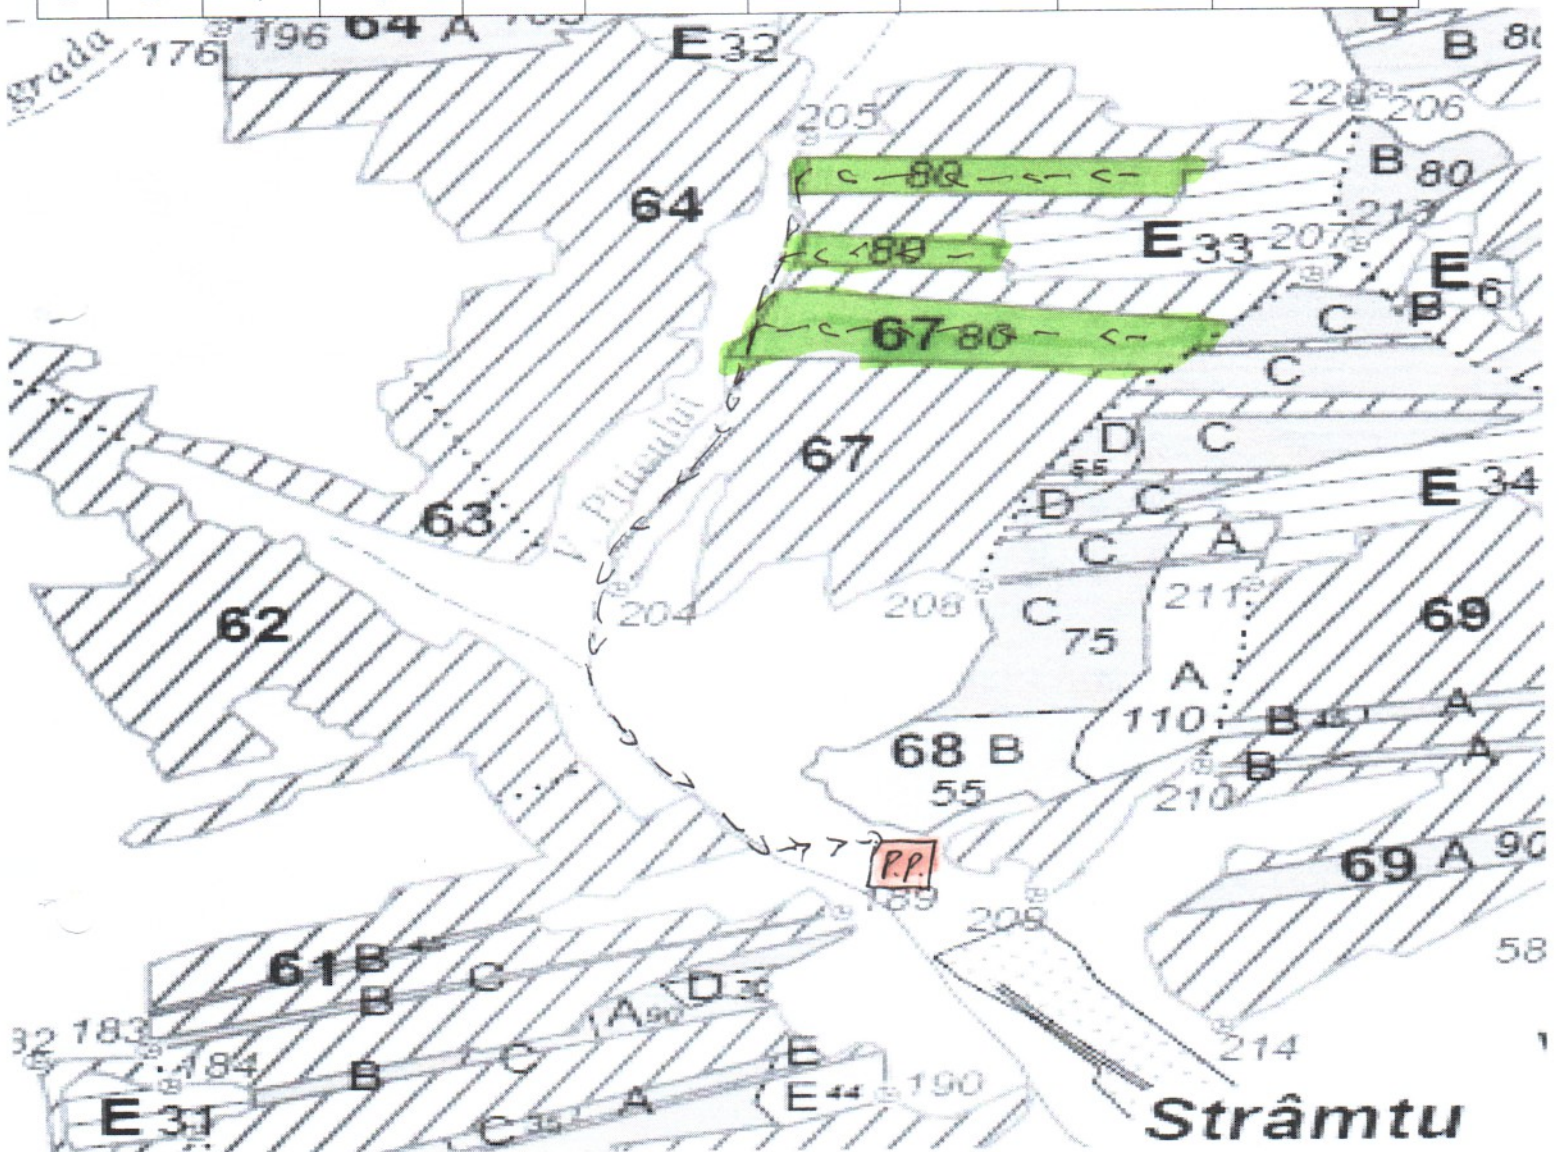

REGIA NAȚIONALĂ A PĂDURILOR – ROMSILVA
DIRECȚIA SILVICĂ GORJ
OCOLUL SILVIC MOTRU

Motru, Str. Bradului nr.2B, cod poștal: 215200, județul Gorj
 telefon: 0253 406 023; fax: 0253 410 407;
 E-mail: osmotru@targuiju.rosilva.ro

SCHITA PARCHETULUI_ VL. PITICULUI
PARTIDA NR: 27/ 569, NR. SUMAL: 2600163400090

U.P.	u.a.	Volum, m ³	Suprafața, ha	Fel tăiere	Accesibilitate m	Coordonate parchet		Coordonate platformă primară	
						Lat °N	Long °E	Lat °N	Long °E
IV	67	47,49	6,61	T. Acc.I	1001-1500	44.794626	23.060265	44.788889	23.064830

Legenda:

	Suprafata parchetului		Podet traversare
	Traseu de scos apropiat cu TAF		Stancarie
	Platforma primara		Delimitare parchet
	Arbori morti		Ochiuri de regenerare
	izvor		

SEF OCOL
 ING. CIOBANU CONSTANTIN