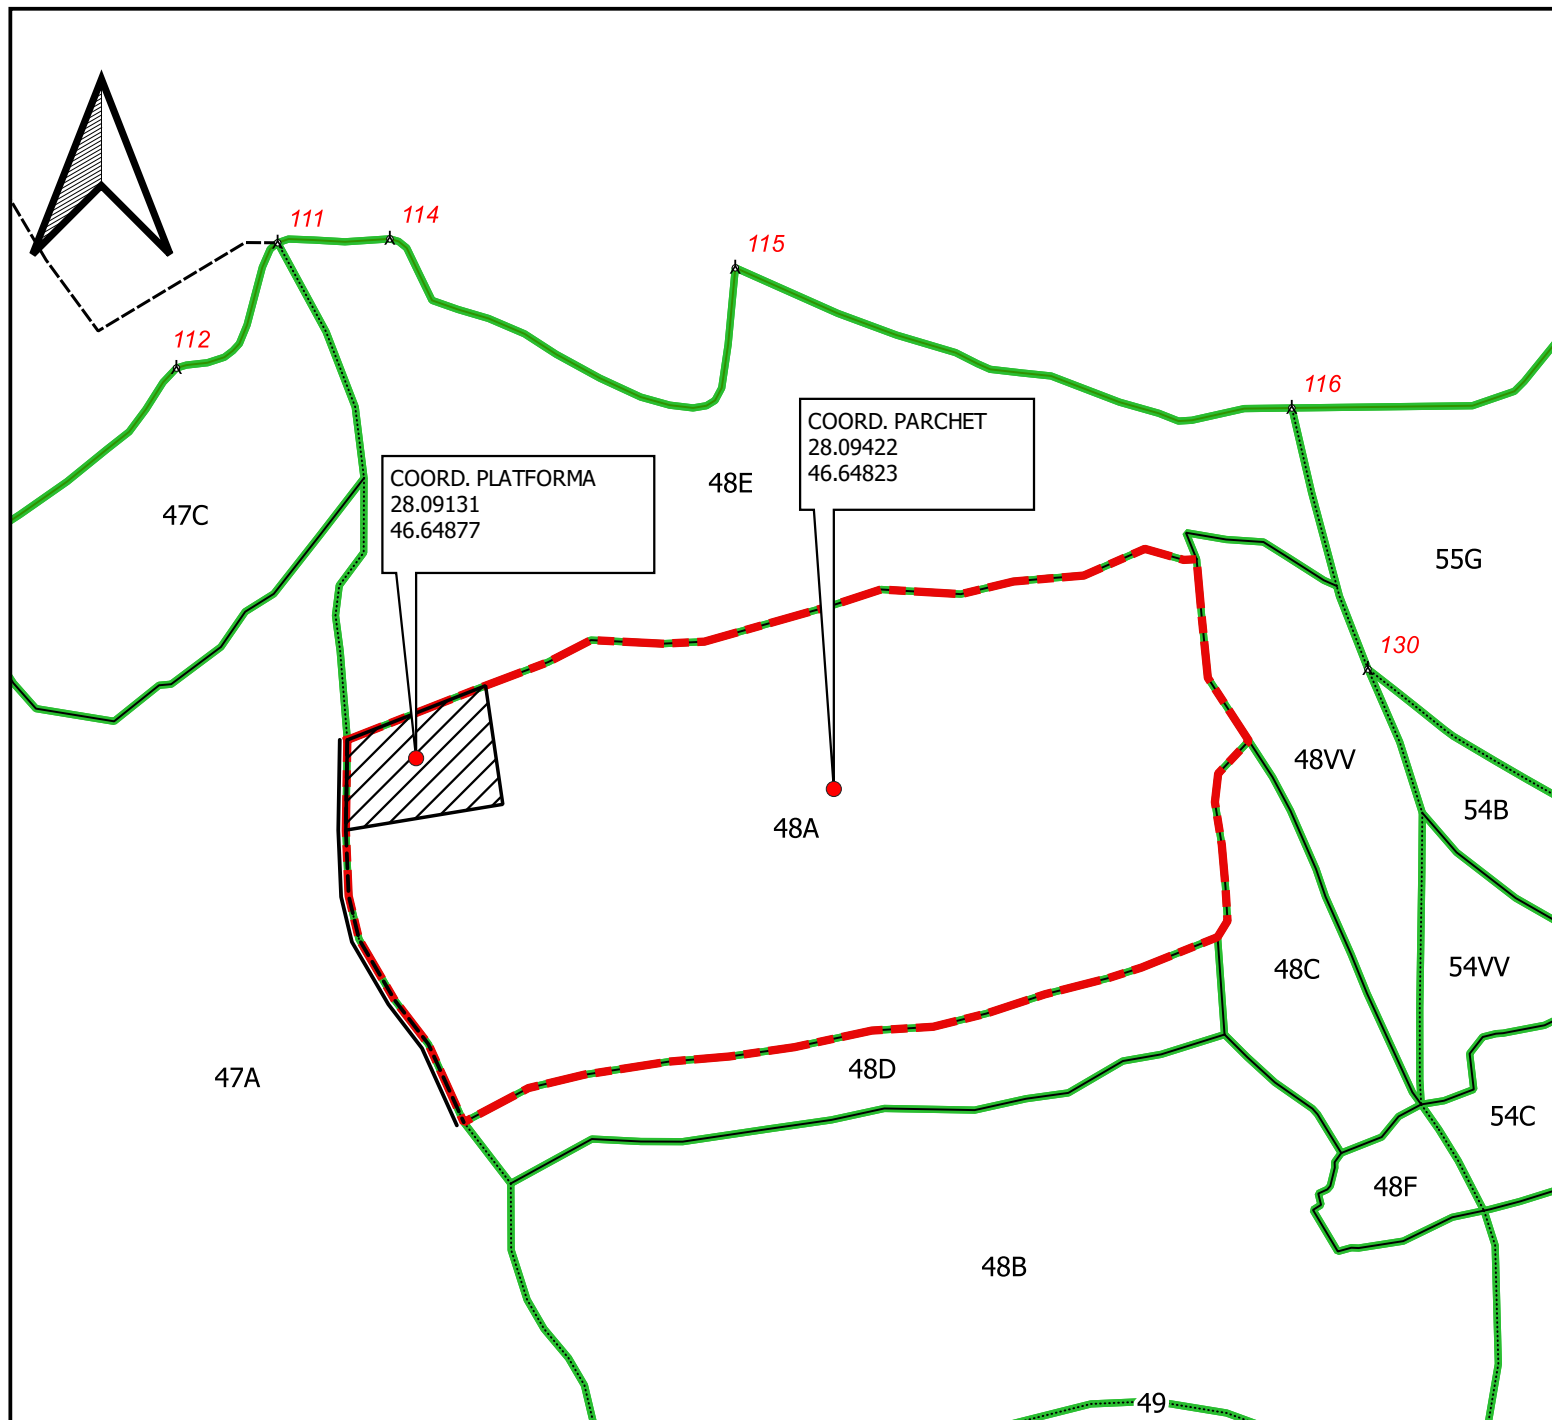

Schita parchet P 341 SR VOLOSENI

LEGENDA

== Drum_forestier

== Drum_tractor

podet

--- limita_parchet

--- limita_postata

== Accesibilitate

platforma_primara

suprafata_parchet

suprafata_postata

**Intocmit,
Luca Vlad**