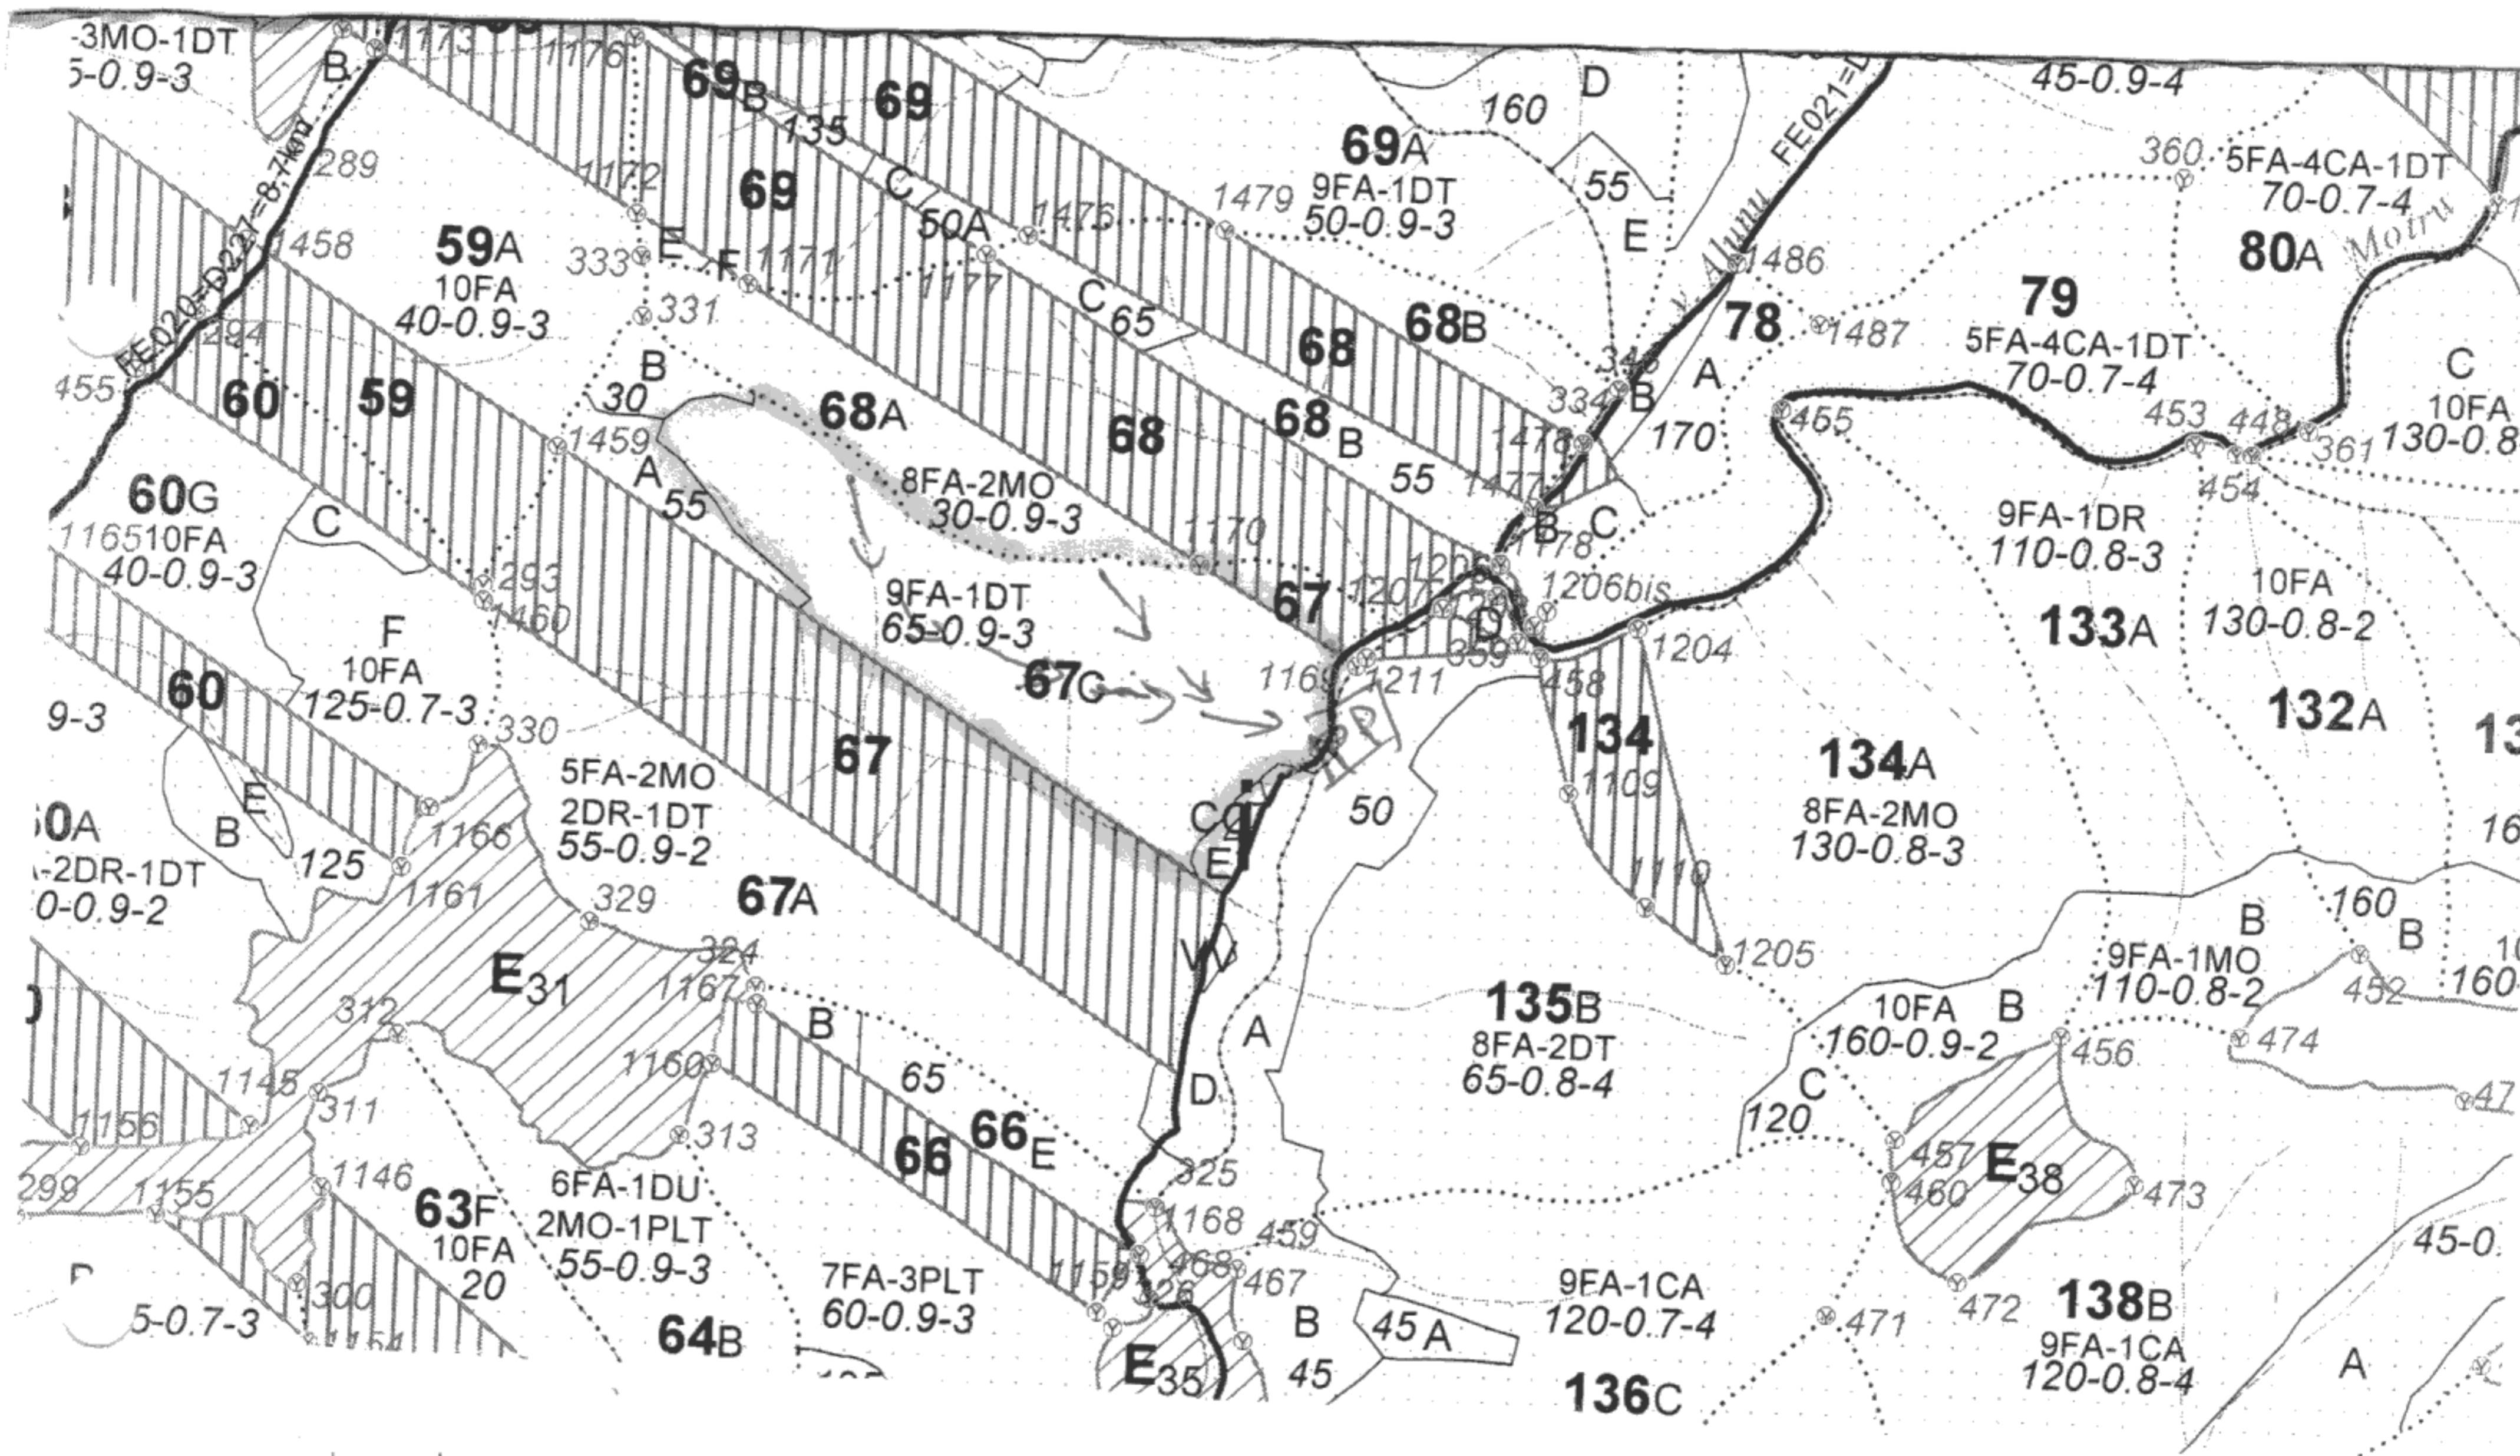

Contează pentru viitor!

SCHITA PARCHETULUI

Alune

PARTIDA NR. 66

SUMAL

2600636900710

UP.	UA.	Volum mc	Suprafata ha	Fel taiere	COORDONATE APV		COORDONATE PLATFORMA	
					LATITUDINE :	LONGITUDINE :	LATITUDINE :	LONGITUDINE :
II	66C	66440	20,71	SR	45,180488	22,805514	45,179394	22,811266

Legenda :

	Suprafata Parchetului
	Platforma Primara
	Traseu de Scos apropiat
	Podet de traversare
	Arbori morti
	Suprafata cu semintiș utilizabil
	Arbori de limită
	Zona tampon parau

SEF OCOL,

Ing. Duicu Marius-Daniel