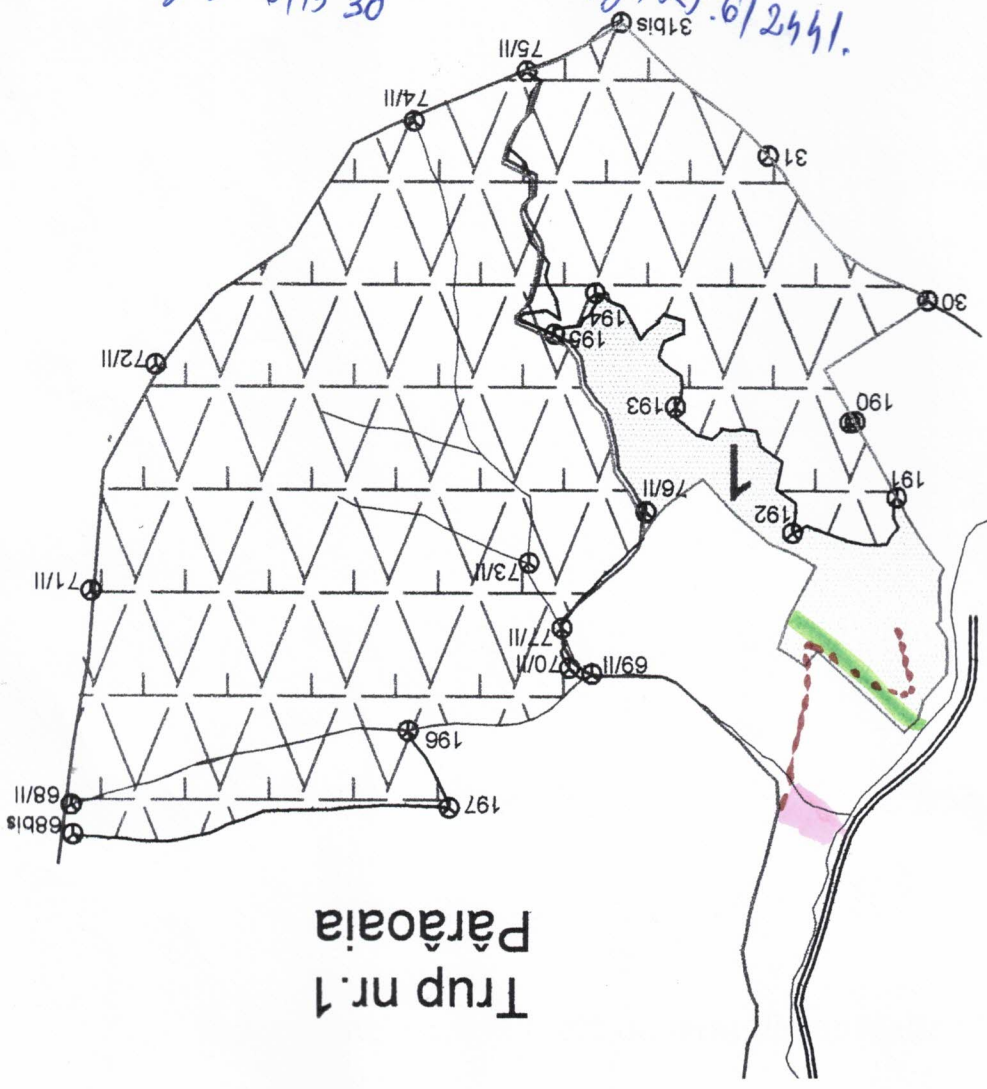

Coordonate Parcel
Lot: 46.976965
Long: 25.611530

Coordonate Platforma Primara
Lot: 46.980456
Long: 25.612441.

Legend:
- Parcel (green rectangle)
- Iner the (dashed red line)
- Platforma (pink rectangle)

Trup nr.1
Pârâoaia