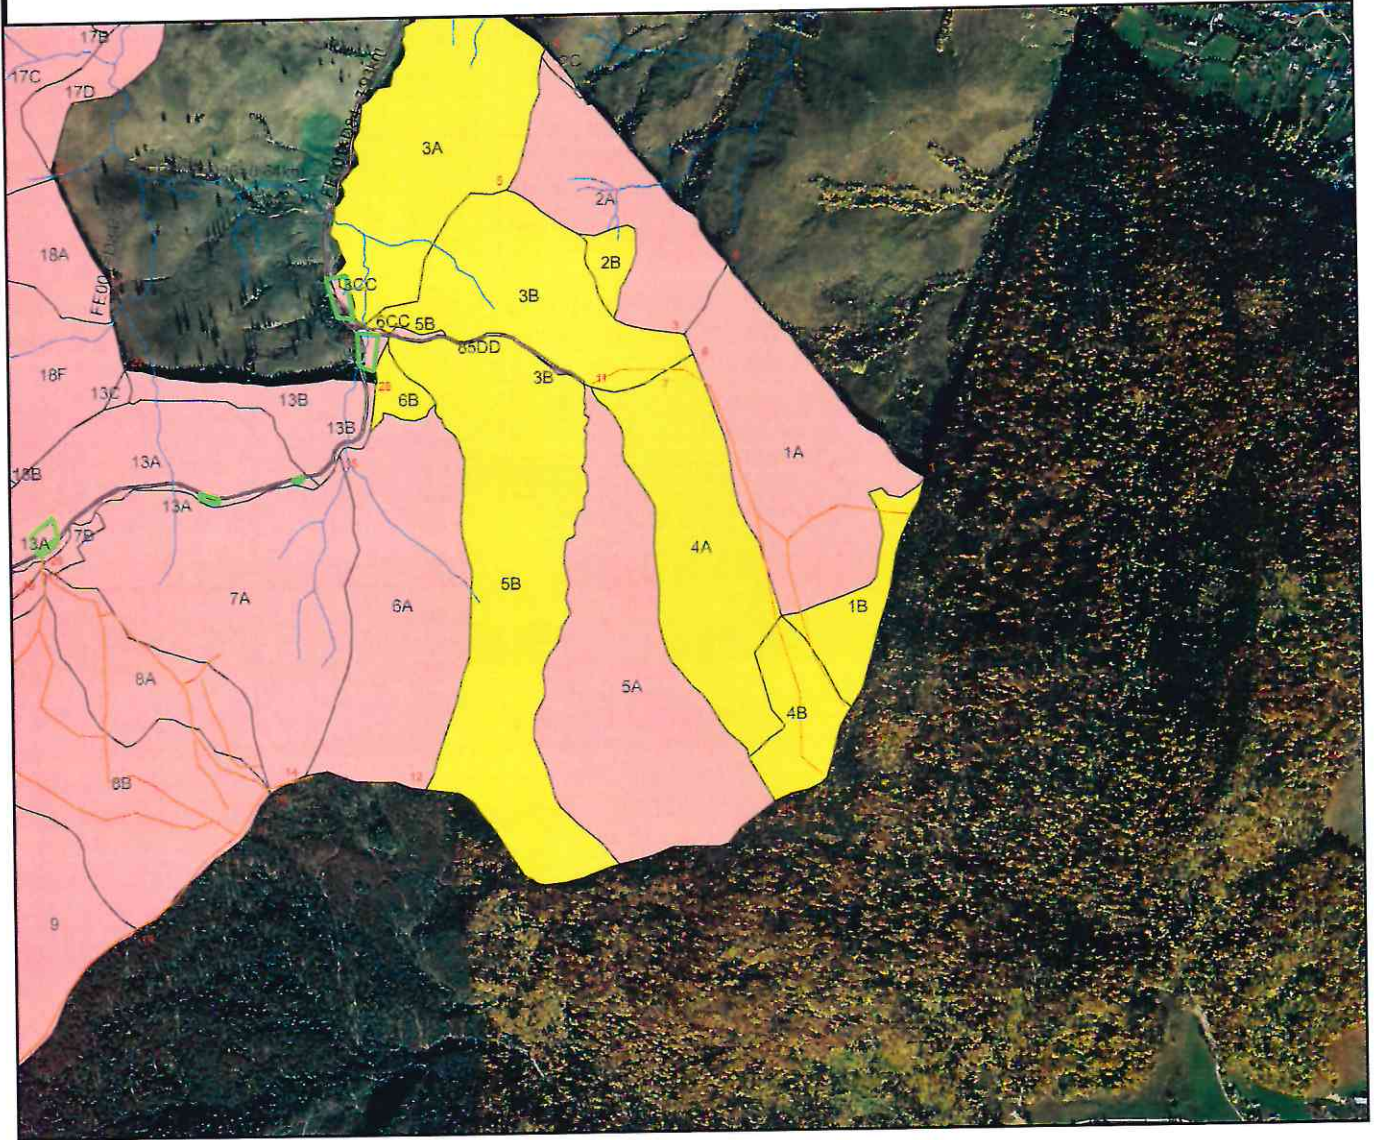

Comisariat pentru Silvicultură

DIRECȚIA SILVICĂ NEAMȚ OCOLUL SILVIC VĂRATEC

SCHIȚA PARCHETULUI ȘI A PLATFORMEI PRIMARE UP I Cr Negru u.a.2B,6B,5B,1B,3A,B,4A,B P133 ACC II SC 1:12000 Sumal 2600022500820

Coordonate parchet si platforma primara

- drum forestier auto
- BORNE UP I
- ape UP I
- P 133 ACC II
- dr_tractor_up_I
- platf

Parchet	26.281383,	47.082146
---------	------------	-----------

Platformă	26.275191,	47.087793
-----------	------------	-----------