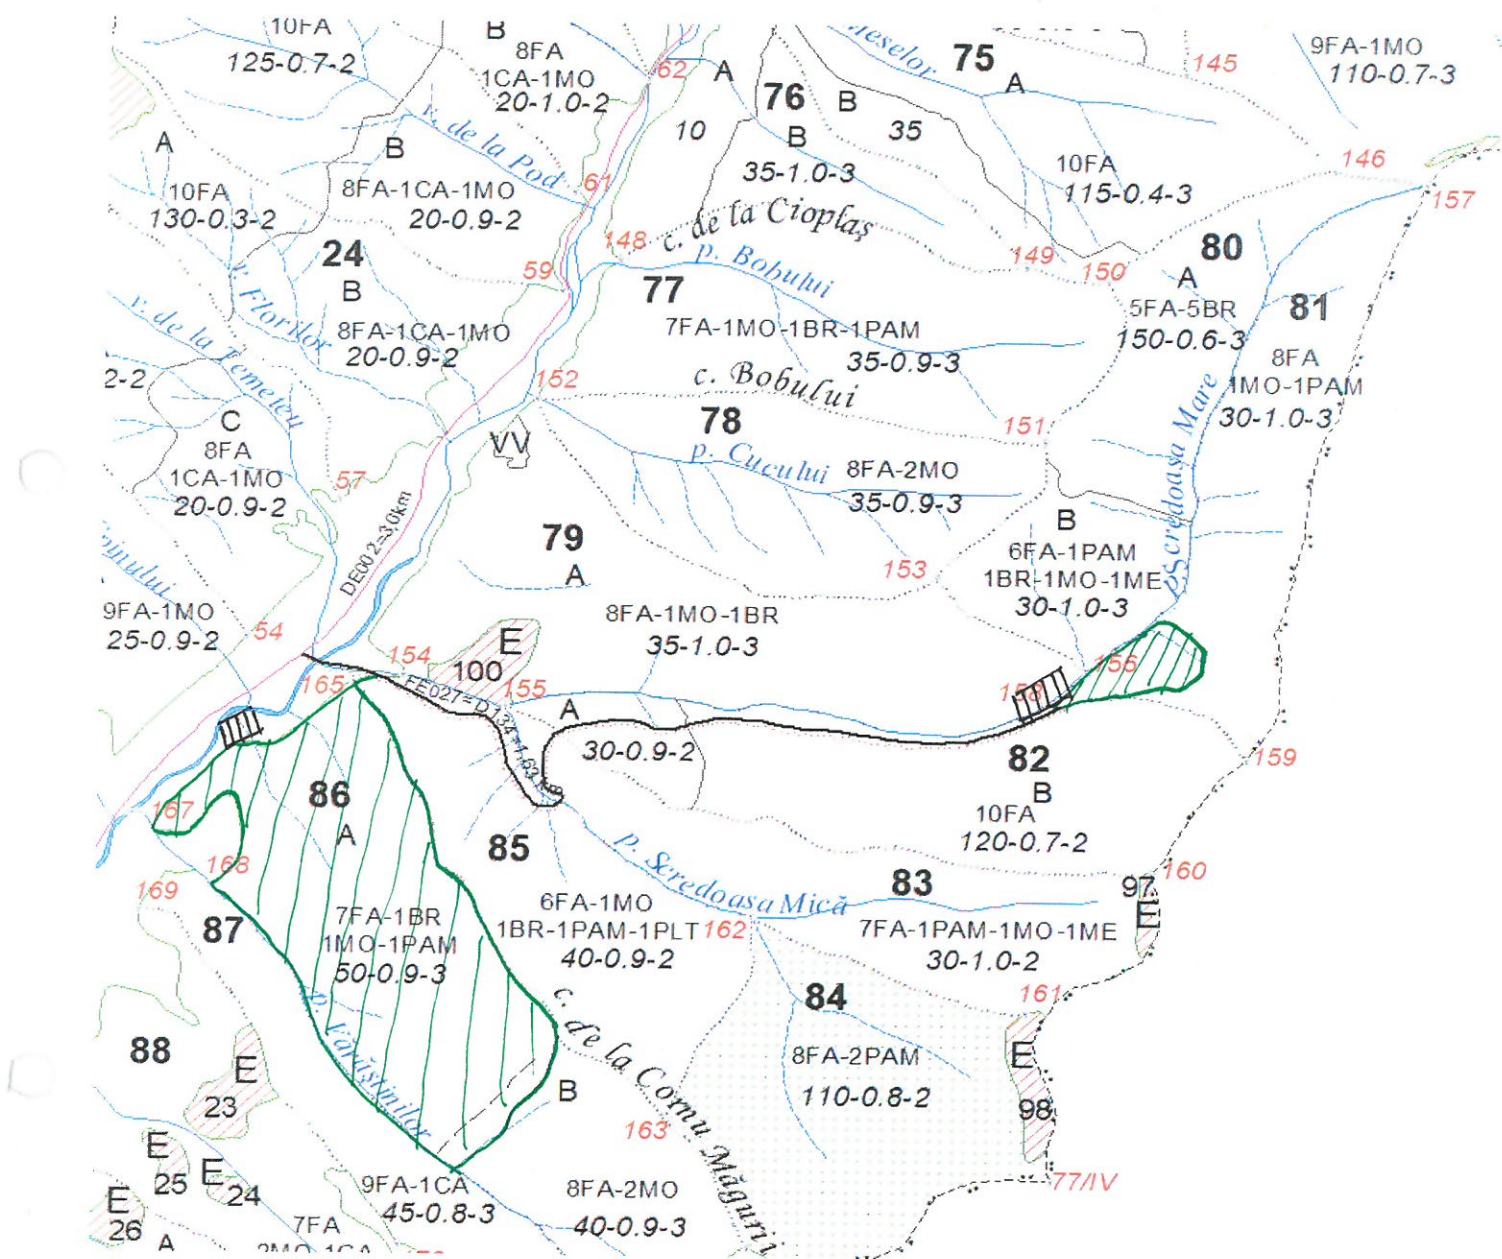

PARTIDA			UP	UA	COORDONATE GEOGRAFICE			
NR. FOND	NR.SUMAL	DENUMIRE			LAT APV	LONG APV	LAT PLPR	LONG PLPR
810	2400145900520	Acc II Sredoasa	3	81, 86A	47.599320	24.037499	47.601839	24.053036

- LEGENDA:**
- Limita parchet : ———
 - Suprafata parchet: ▨
 - Drum auto : - - -
 - Platforma primara : ▨▨▨
 - Cale de scos-apropiat : - - -