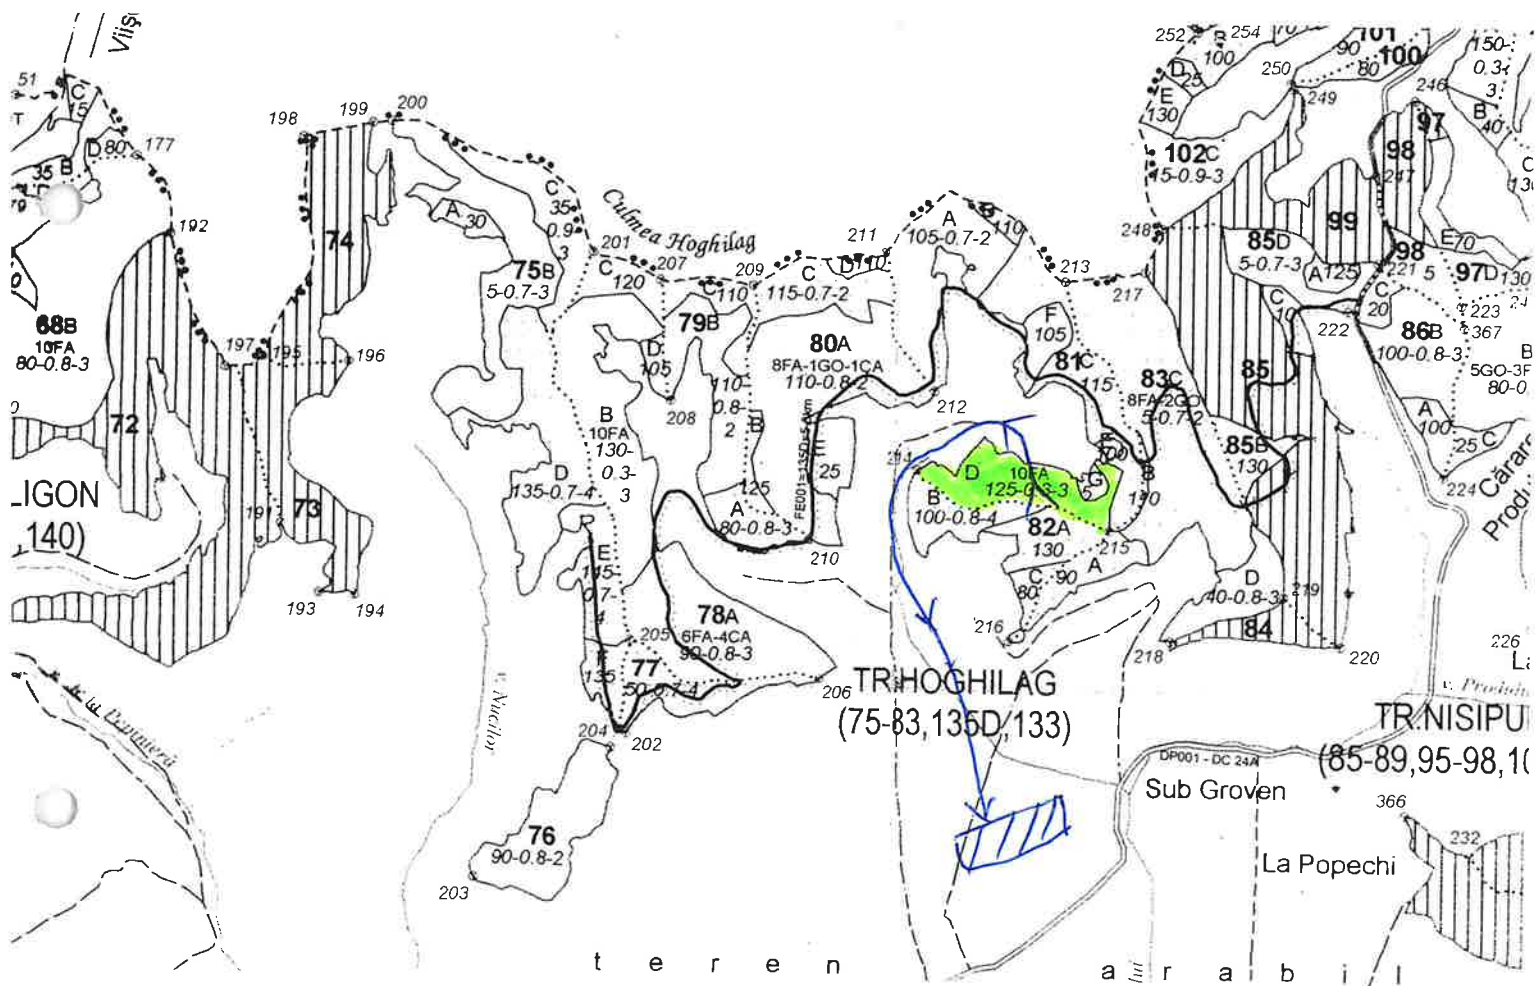

Schita parchetului

Partida nr. 2273 denumirea JOJA

UP nr. I denumire SOMBRĂVENI

u. a. 81Δ

Cantonul nr. 7 denumirea Hoghilag

- limita parchet 
- dr. scos – apropiat 
- platforma primara 
- borna O

Coordonate:

Parchet: - lat. 46. 246474

- long. 24. 681741

Rampa: - lat. 46. 240389

- long. 24. 684040