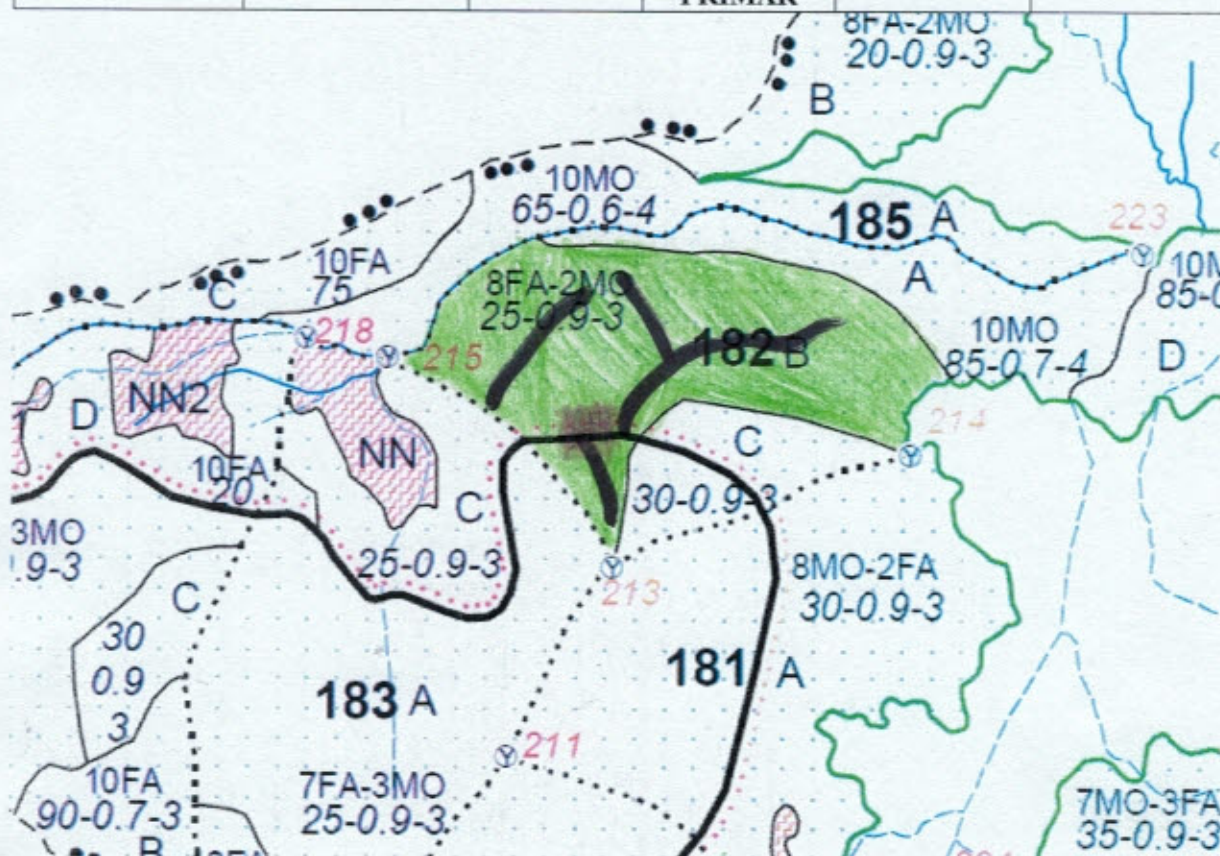

Schita parchet partida 1162 SR Vl. Brazilor, Izvoare

PARTIDA	UP	UA	LOCATIE	LAT	LOG
1162 SR	V Izvoare	182 B	PARCHET	47.839532	23.701795
			DEPOZIT PRIMAR	47.838487	23.704478

Legenda

Suprafața parchetului	
Platforma primara	
Drum de scos-apropiat existent	
Drum de scos apropiat necesar	
Pârâu	
Caile de colectare trec/nu trec prin proprietăți private	
Platforma primară este amplasată în afara fondului forestier național DA/NU	