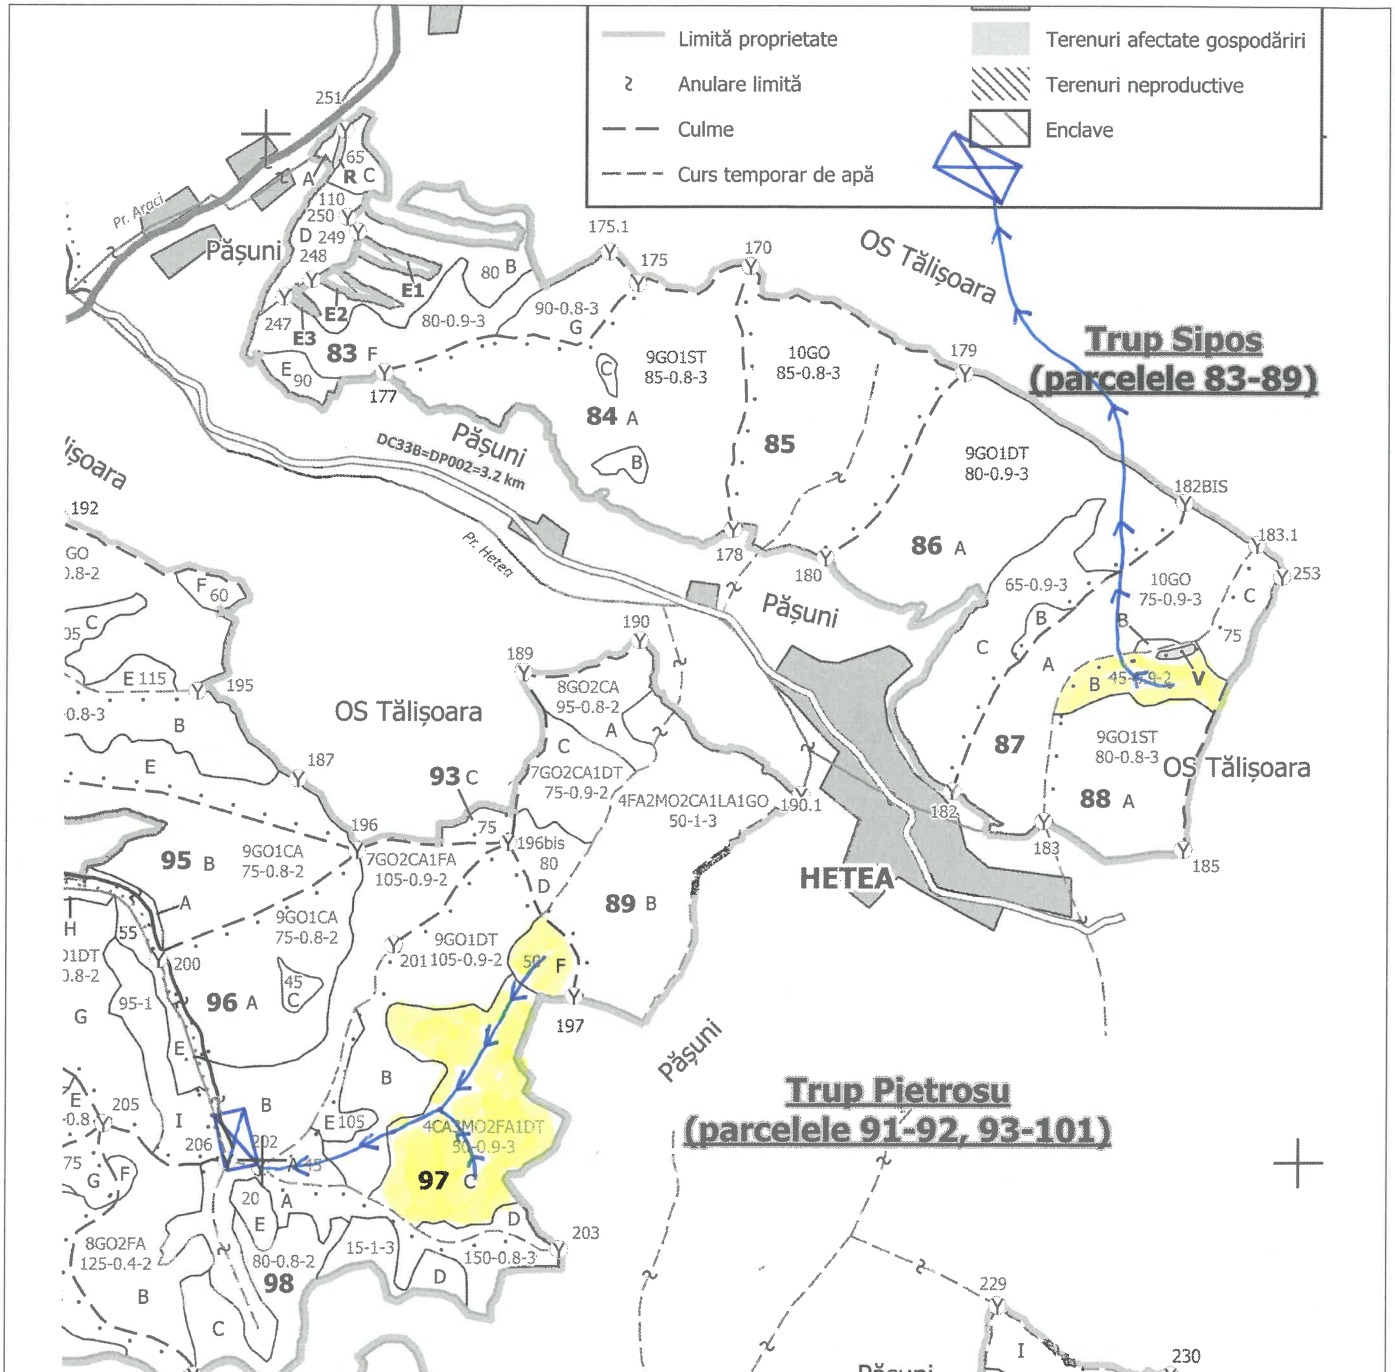

## SCHIȚA PARCHETULUI

APV		U.P.	u.a.	Coordonate geografice parchet		Coordonate geografice rampă	
Nr. O.S.	Nr. SUMAL			Latitudine	Longitudine	Latitudine	Longitudine
1381	2600142800030	II Vâlcele	88B, 97C, 97F	45,816734	25,680204	45,818187	25,673182

**Legendă :**

- Suprafața parchet
- Suprafața platformă primară
- Traseu de scos-apropiat