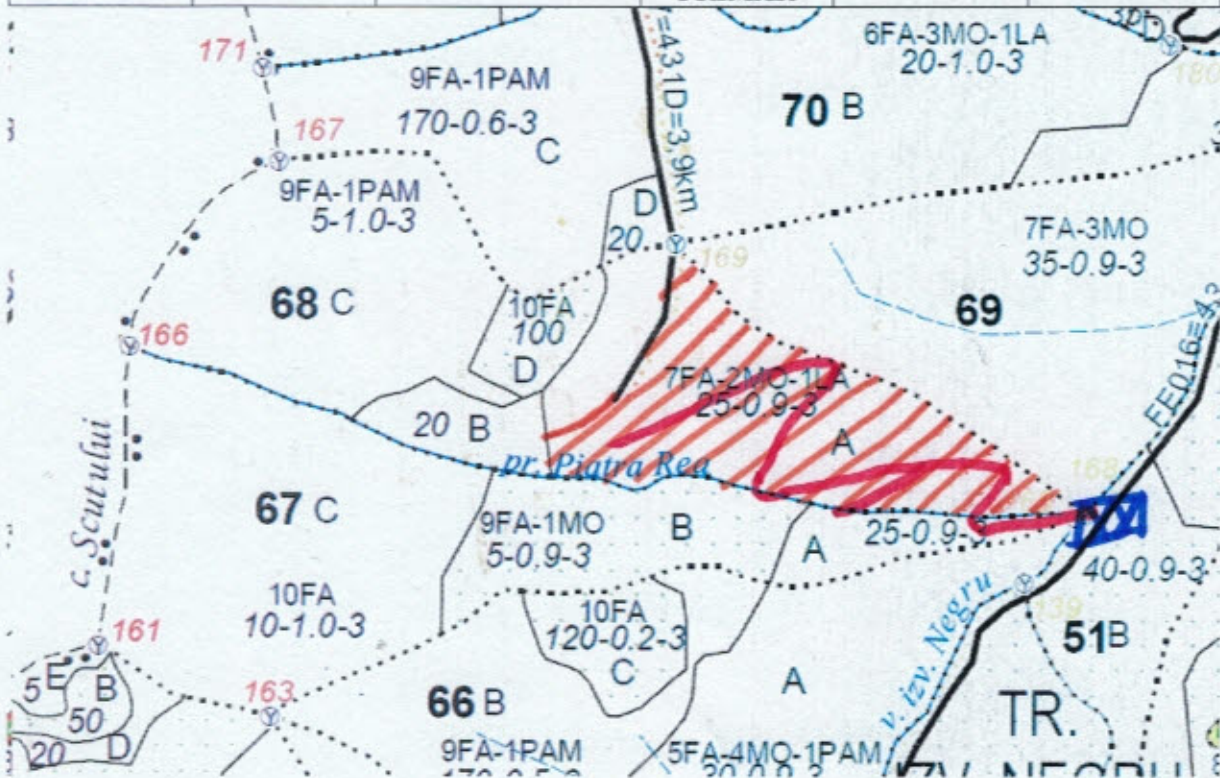

Schita parchet partida 1234 SR Piatra Rea, Gutin

PARTIDA	UP	UA	LOCATIE	LAT	LOG
1234 SR	IV Gutin	68 A	PARCHET	47.722285	23.767533
			DEPOZIT PRIMAR	47.720955	23.772592

Legenda

Suprafața parchetului	
Platforma primara	
Drum de scos-apropiat existent	
Drum de scos apropiat necesar	
Pârâu	
Caile de colectare trec/nu trec prin proprietăți private	<i>Nu trec</i>
Platforma primară este amplasată în afara fondului forestier național DA/NU	<i>NU</i>