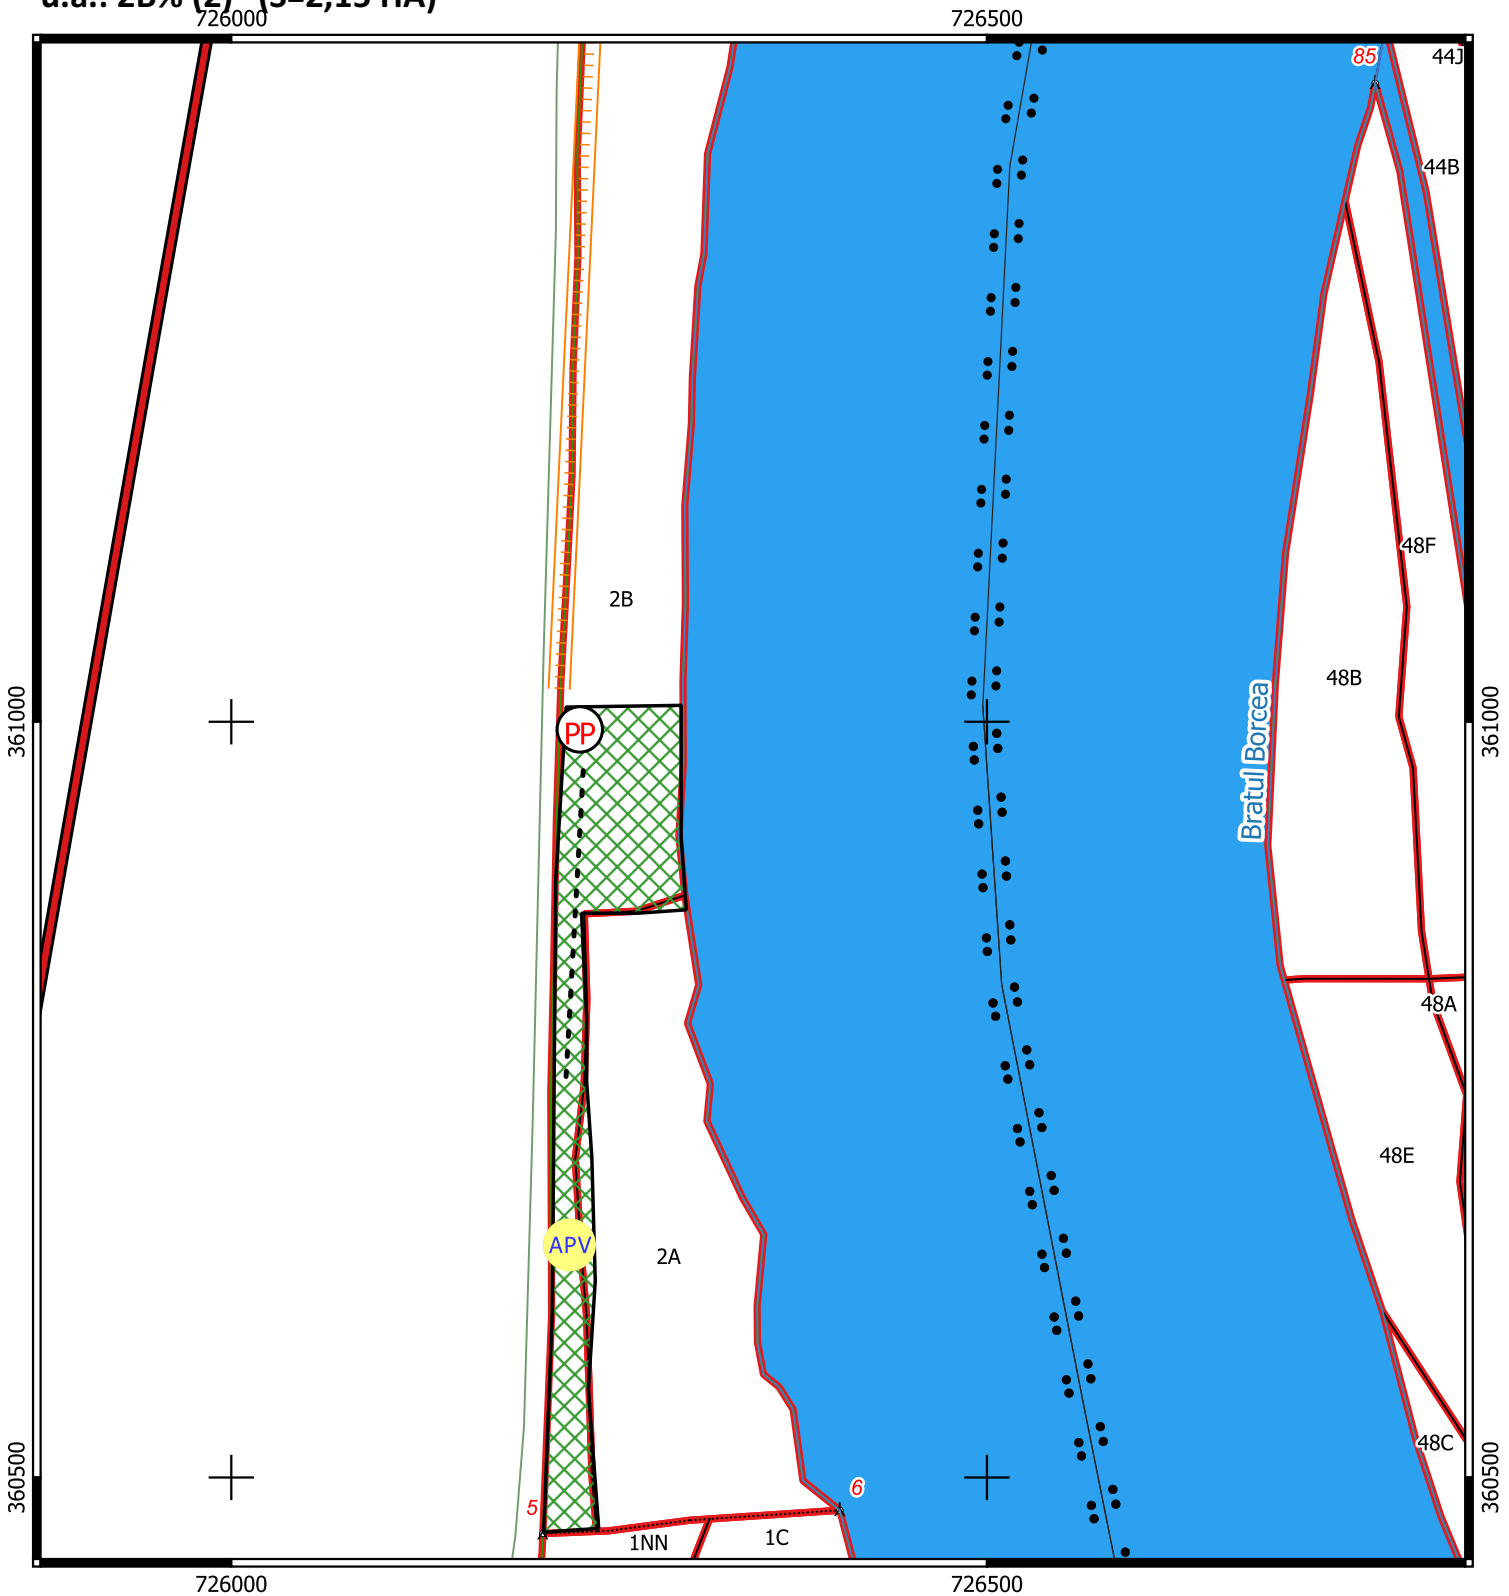

DIRECTIA SILVICA IALOMITA
 OCOLUL SILVIC SLOBOZIA
 Parchet: 982 Pr Co Neacșu
 APV: 2300121800390
 UP: VII Giurgeni
 u.a.: 2B% (2) (S=2,15 HA)

Contează pentru viitor!

Parchet	Suprafata (ha)
delimitare_parchet	2.15

LEGENDA

platforma_primara	ape_arc
centru_parchet	borne
cai_transport	Drum national
cai_scos-apropiat	parc_poly
delimitare_parchet	ape_poly

"fid"	Tip punct	X_EST(4326)	Y_NORD(4326)
Autogenerate	centru_parchet	27.853911	44.70959
Autogenerate	platforma_primara	27.854149	44.712654