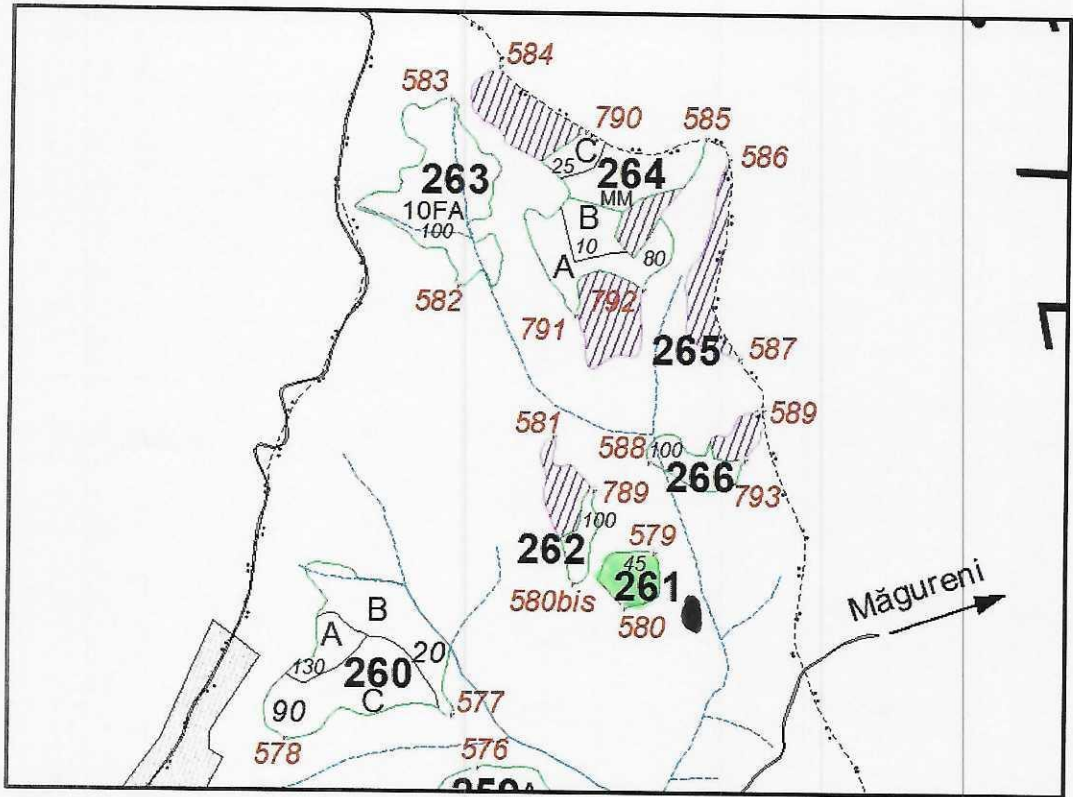

OCOLUL SILVIC	U.P.	u.a.	PARTIDA NR.		COORDONATE PARCHET		COORDONATE PLATF. PRIMARA	
			SUMAL	OCOL				
TARGU LAPUS	11	261	2300151105100	649	47.476305	23.715033	47.475923	23.716951

LEGENDA:

- suprafata parchetului
- platforma primara
- drum tractor existent
- fond forestier proprietate private
- drum tractor propus a fi executat

NECESITA DREPT DE SERVITUTE: *da*
 PLATFORMA PRIMARA ESTE IN: *ATF*

*Nota * Restrictie de tonaj pe tronsonul de drum comunal Balacu V - Măgureni de 7.5 T*

Intocmit:

ing. Maxim Vasile
păd. Pop Larinde