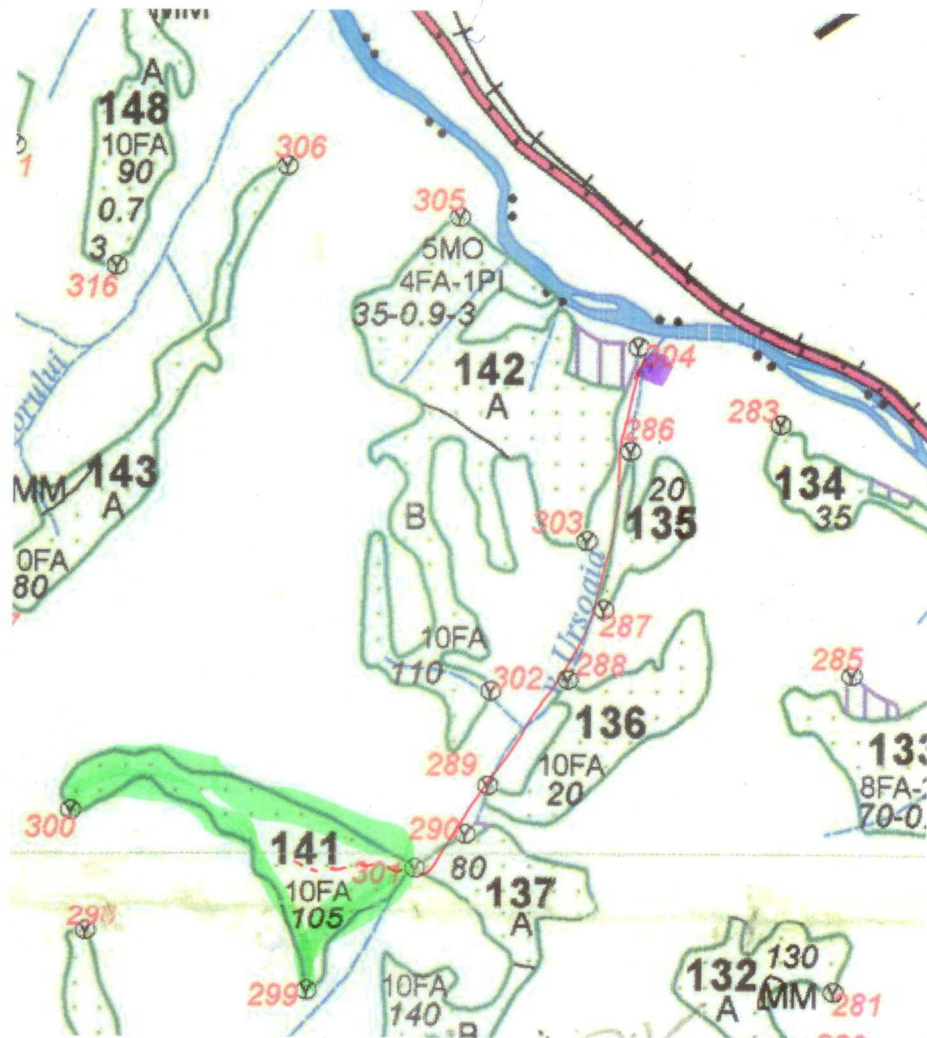

SCHITA PARCHETULUI

Partida	Nr. SUMAL	UP	ua	Natura produsului	Coordonate parchet		Coordonate platforma primara	
					LAT	LONG	LAT	LONG
70	1528549	VI Pietrosu	141	conservare	47.655836	24.463958	47.664523	24.468968

25

LEGENDA

Suprafata parchetului	
Platforma primara	
Drum de scos-apropiat existent	
Drum de scos apropiat necesar	
Parau	
Caile de colectare trec/nu trec prin proprietati private	
Platforma primara este amplasata in afara fondului forestier national da/nu	