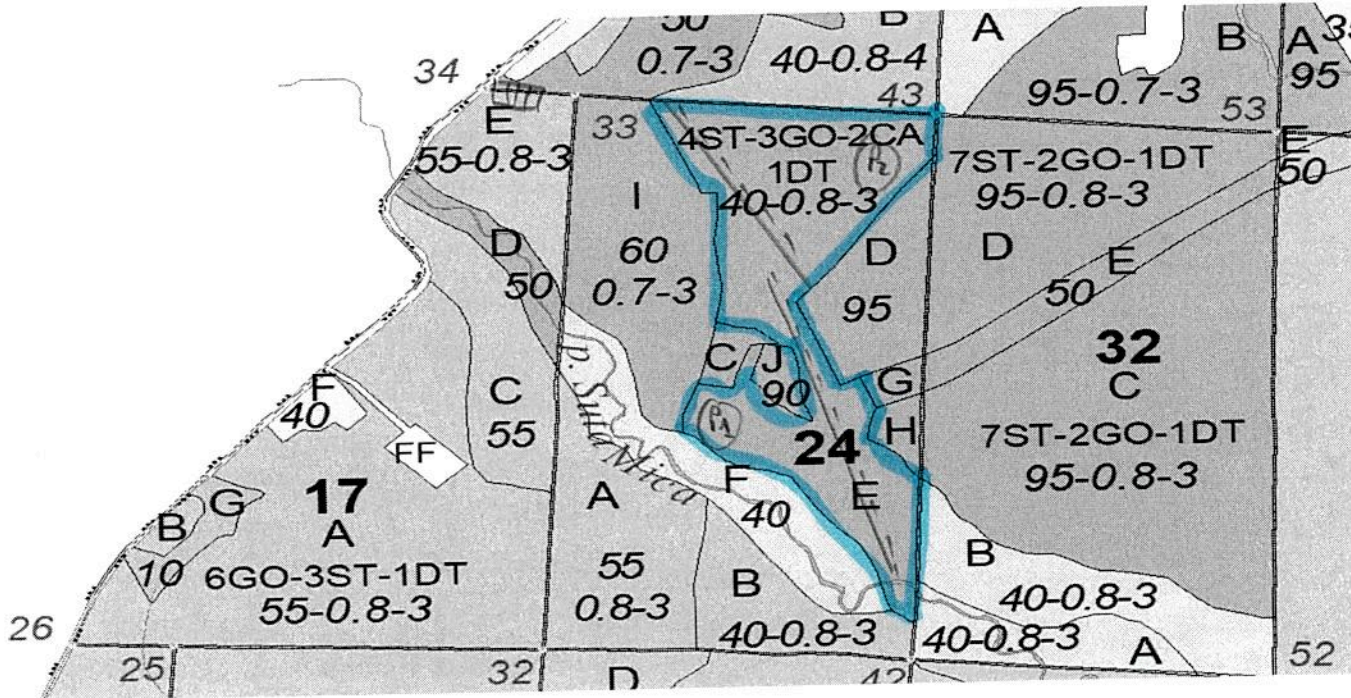

# SCHITA PARCHETULUI SI A PLATFORMEI PRIMARE

A.P.V.	240 003-5300300	
U.P.	II Lucieni	
u.a.	24E	
<b>COORDONATE</b>		
Parchet	44.855826	25.367888
Platforma Primara	44.858491	25.363970

- Parau (albastru)
- Coama
- Borna parcelara
- Limita parcelara
- Limita u.a. (negru)
- Limita de parchet
- Limita de sectiune (S)
- Limita de postata (P)
- Drum auto
- Drum pentru tractoare
- Funicular
- Platforma primara
- Cabana
- Remiza

ORDINEA DE LUCRU IN POSTATE	
DOBORAT	COLECTAT
P <sub>1</sub>	-
P <sub>2</sub>	P <sub>1</sub>
-	P <sub>2</sub>

INTOCMIT  
 Data: 12.12.2023  
 Nume, prenume: Dunea Florin  
 Semnatura: *[Signature]*