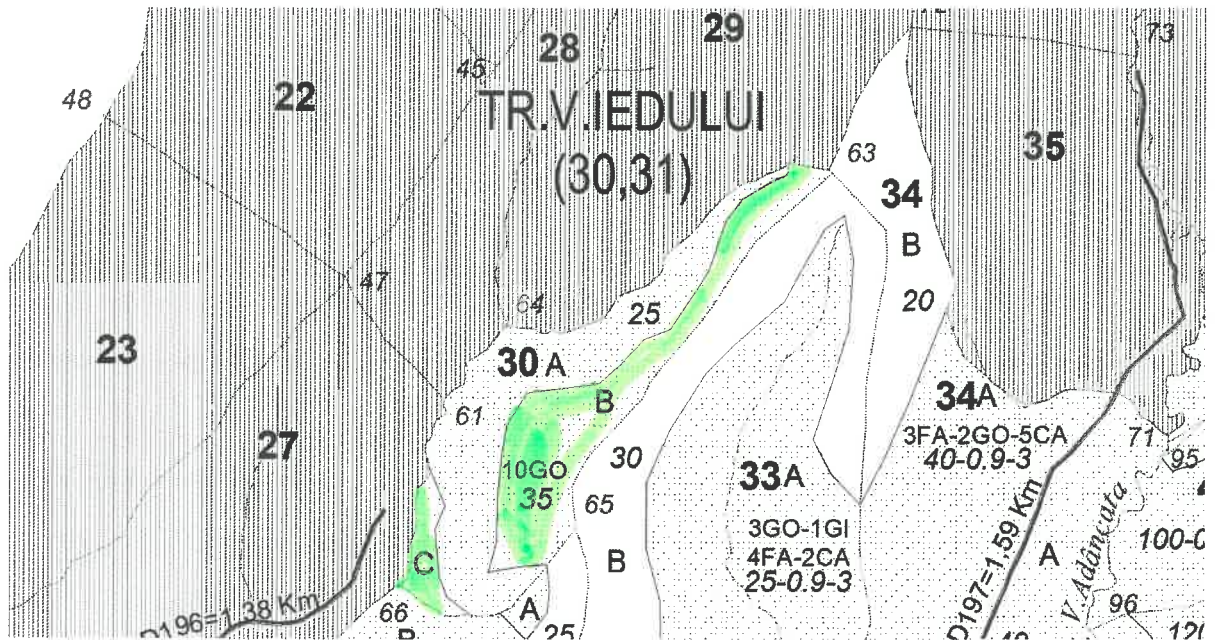

SCHIȚĂ

PARCHETULUI: **61 VALEA IEDULUI**, PARTIDA NR.: 24001795 03920
 FELUL TĂIERII: **RARITURI**, U.P. VI VALEA MARE, u.a. 30B, 30C
 VOLUM BRUT: 44.46 mc, SUPRAFAȚA: 6.0 HA

LEGENDA

Parchet
 Platforma primara
 Drum tractor
 Drum auto

COORDONATE GEOGRAFICE

	LATITUDINE	LONGITUDINE
PUNCT PARCHET	44.919766	24.925567
PLATFORMA PRIMARA	44.919766	24.925567