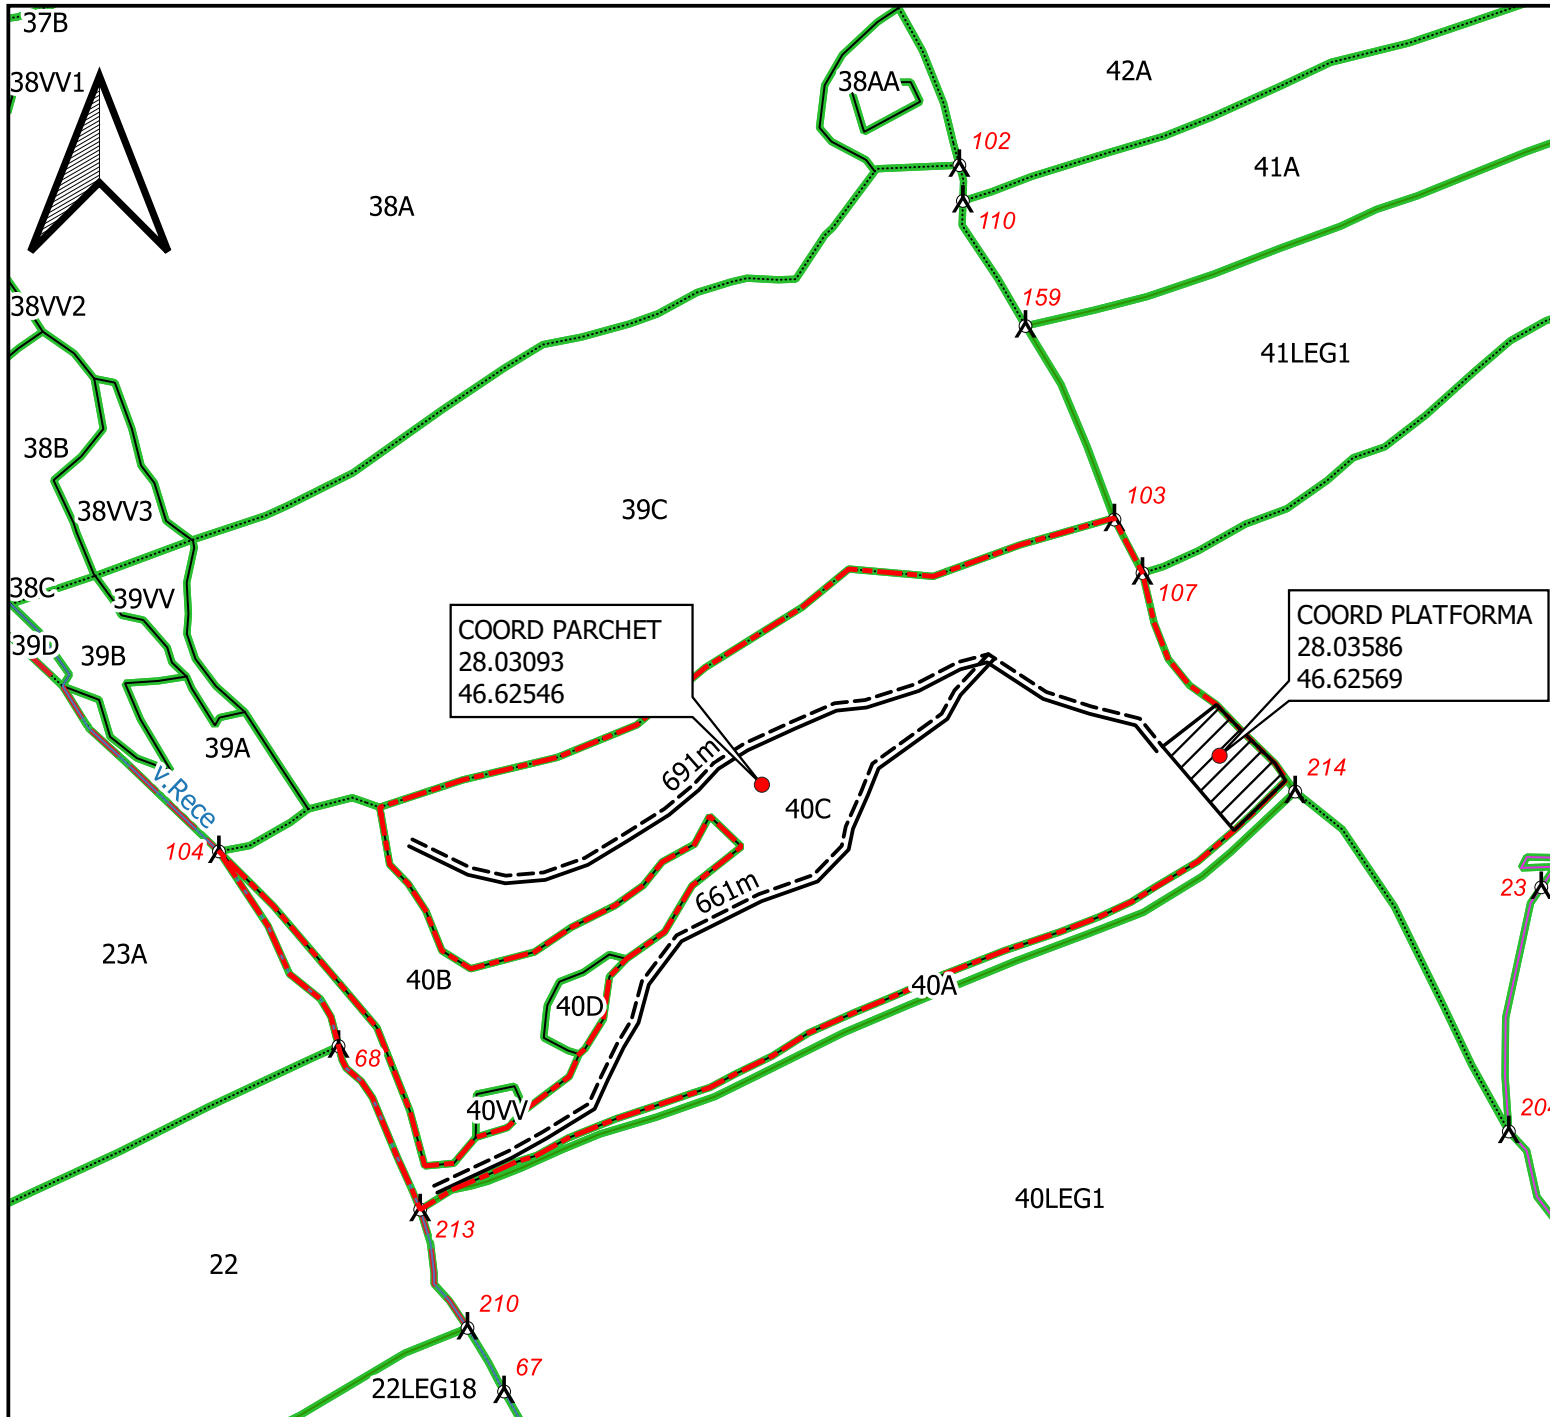

Schita Parchet P 1130 SR PLOTONESTI OS HUSI

LEGENDA

-  Drum_forestier
-  Drum_tractor
-  podet
-  limita_parchet
-  limita_postata
-  Accesibilitate
-  platforma_primara
-  suprafata_parchet
-  suprafata_postata