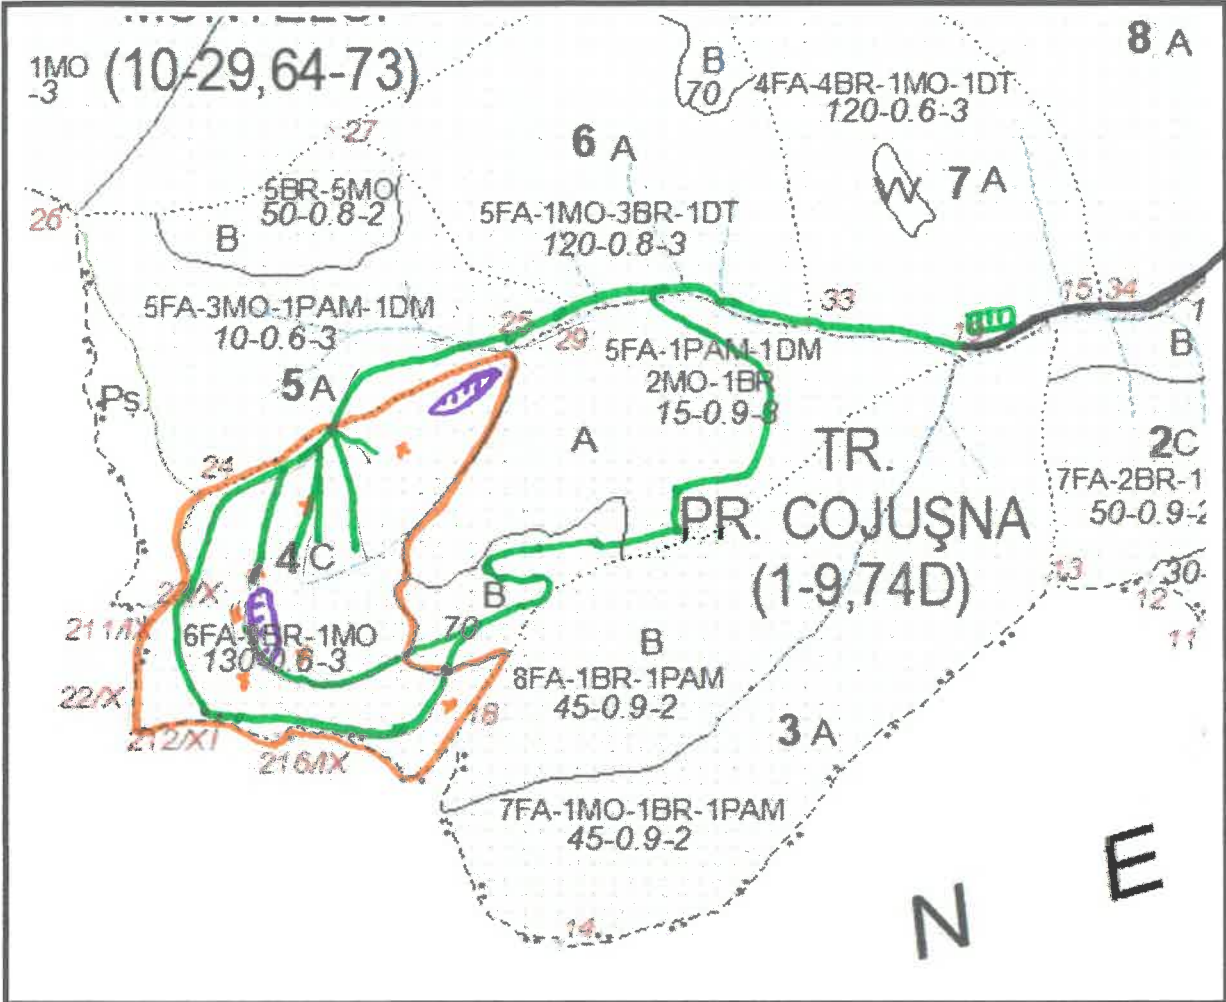

**DIRECȚIA SILVICĂ NEAMȚ
OCOLUL SILVIC BICAZ**

SCHIȚA PARCHETULUI ȘI A PLATFORMEI PRIMARE
UP X Izvorul Muntelui.....ua ...4C...Partida FOND / SUMAL 41 /2500020002200

Drum auto forestier	Linie neagră groasă	Coordonate geografice
Drum de tractor existent	Linia verde	
Drum de tractor propus	Linie albastră	
Pârâu	Linie punctată	Parchet
Limită parcelară	Linie continuă	
Limită de subparcelă	Linie continuă	Platforma primară
Direcția de doborâre a arborilor		
Direcția de colectare a arborilor		Platforma primară
Platforma primară	Dreptunghi verde	
Parcare autovehicule		Platforma primară
Pichet de incendiu		
Loc de odihnă și pentru fumat		Platforma primară
Teren cu fenomene de înmlăștinare		
Porțiuni cu fenomene de alunecare		Platforma primară
Delimitare parchet		
Porțiuni cu pantă mare		Platforma primară
Porțiuni cu roca la suprafață		
Podet de traversare		Platforma primară
Lemn mort		

Lemn mort
DELEGAT MARCARE

PĂDURAR