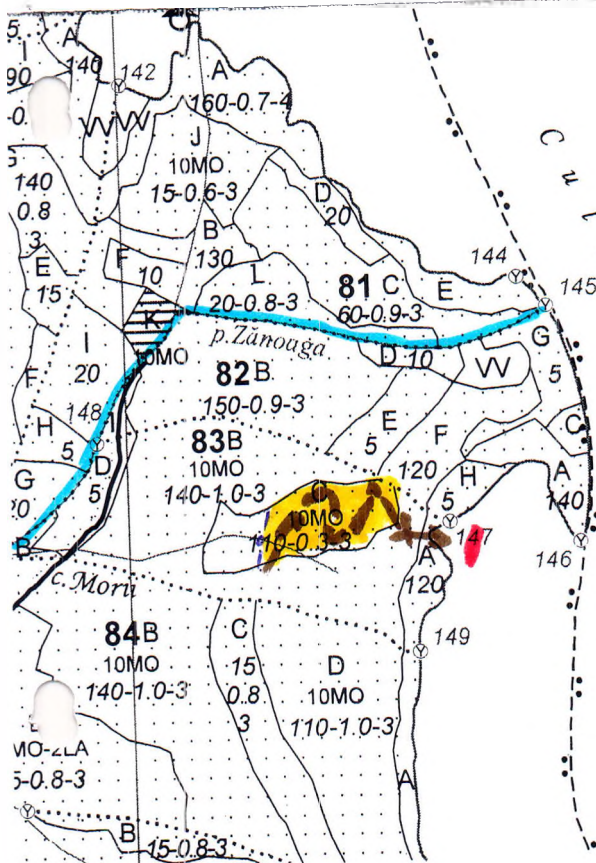

REGIA NAȚIONALĂ A PĂDURILOR – ROMSILVA
DIRECȚIA SILVICĂ GORJ
OCOLUL SILVIC POLOVRAGI

telefon: 0253/476156; fax: 0253/476020; cod fiscal: 1590120;
 Com. Polovragi, str.Principală nr....., **E-mail:** ospolovr@targuuiu.rosilva.ro

SCHITA PARCHETULUI 107 ZANOAGA, SUMAL 2300191802020

UP	Ua	Vol. mc	Sup. ha	Fel taiere	Accesibilitate	Coordonate parchet		Coordonate platform primara	
						Lat N	Long E	Lat N	Long E
I	83C	633.65	3,0	T. RASE	501-1000	45.297901	23.736210	45.297273	23.739485