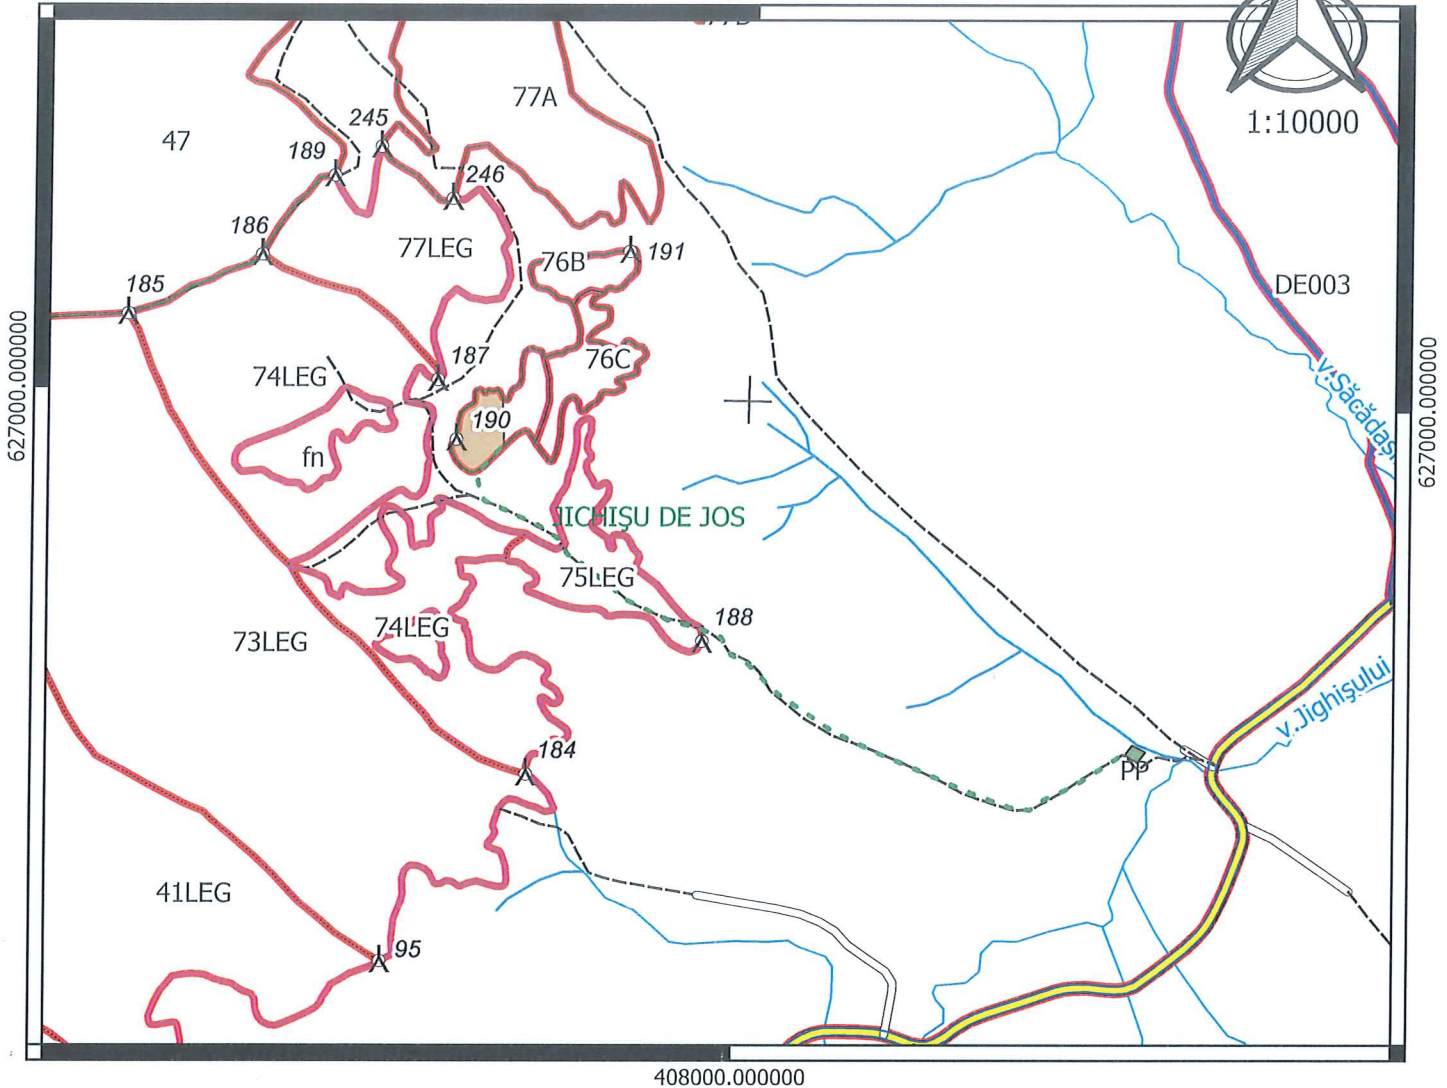

Contează pentru viitor!

DIRECTIA SILVICA CLUJ  
OCOLUL SILVIC DEJ  
PARTIDA 169 JICHIS  
UP. V. DEJ u.a. 76A

Natura produsului: principale codru - taieri rase

408000.000000

1:10000

### SCHITA PARCHET

- PARCHET
- PLATFORMA PRIMARA
- DRUM ACCES
- parc\_arc
- Limita subparcela
- Limita parcela
- Limita fond forestier stat
- Limita fond forestier privat
- Limita unitate de productie
- Limita de ocol silvic
- proprietate privata
- ape\_arc
- borne

Coordonate parchet:

X\_est :23.782001

Y\_nord :47.135994

Coordonate platforma primara:

X\_est :23.791887

Y\_nord :47.132365

Întocmit