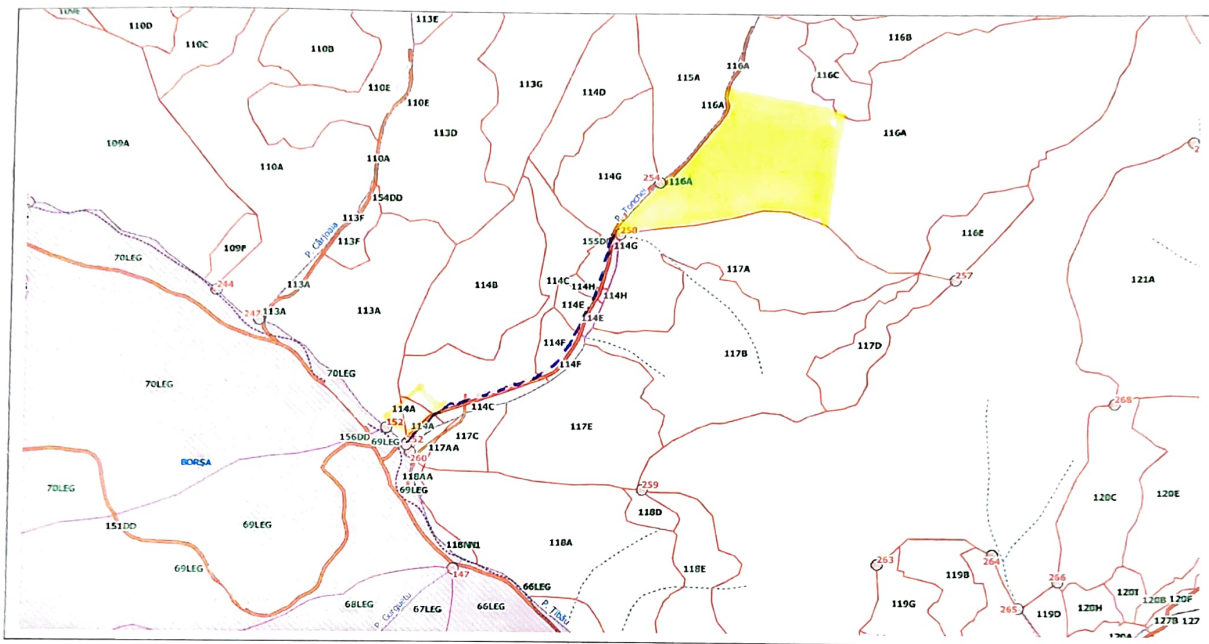

FF
11.09.2023.

DIRECȚIA SILVICĂ MARAMUREȘ
OCOLUL SILVIC BOSȘA

Nr. 2623
Ziua 17 Luna 09 Anul 2023

SCHITA PARCHETULUI

Partida nr.	Nr. SUMAL	UP	u.a	Natura produsului	Coordonate parchet		Coordonate platforma primara	
					LONG	LAT	LONG	LAT
170	2300853600280	VIII	116 A	SR	24.99438	47.70317	24.98215	47.694842

LEGENDA

Suprafata parchetului	
Platforma primara	
Drum de scos apropiat existent	
Drum de scos apropiat necesar	
Parau	
Caile de colectare trec/nu trec prin proprietati private	
Platforma Primara este amplasata in afara fondului forestier national da/nu	