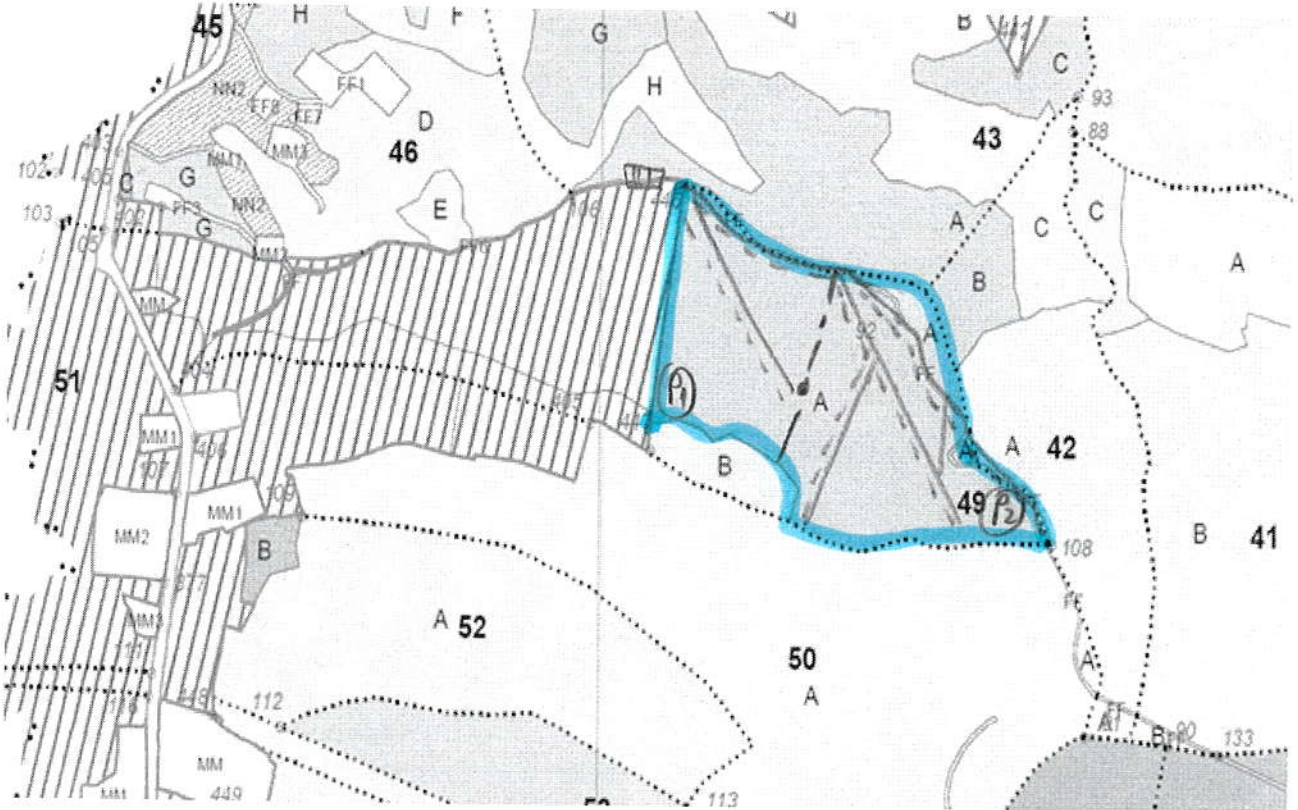

SCHITA PARCHETULUI SI A PLATFORMEI PRIMARE

A.P.V.	122/P	
U.P.	VII Gura Ocnitei	
u.a.	49A	
COORDONATE		
Parchet	44.966024	25.561112
Platforma Primara	44.965641	25.551406

— Parau (albastru)

o Coama

o Borna parcelara

..... Limita parcelara

..... Limita u.a. (negru)

o.o.o.o.o.o.o Limita de parchet

..... Limita de sectiune (S)

..... Limita de postata (P)

==== Drum auto

----- Drum pentru tractoare

^^^ Funicular

□□□ Platforma primara

↔ Cabana

▽ Remiza

ORDINEA DE LUCRU IN POSTATE	
DOBORAT	COLECTAT
P ₁	-
P ₂	P ₁
-	P ₂

INTOCMIT
 Data: 23.08.2024
 Nume, prenume: I.R. RADESCU RADU
 Semnatura: