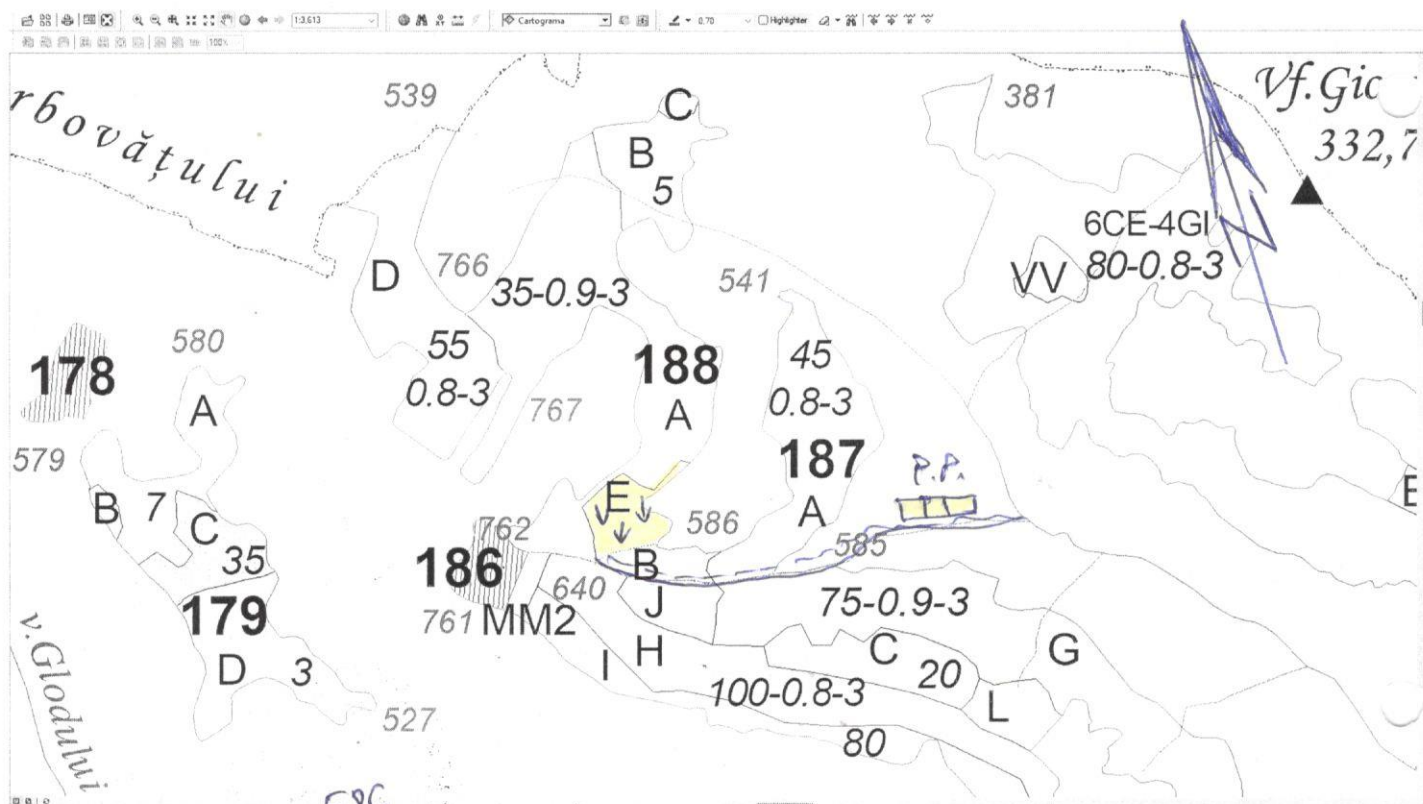

Contează pentru viitor!

SCHIȚA PARCHETULUI PARTIDA 554/ 2300188000340

UP	Ua	Volum mc	Felul tăierii/ nat.produsului	Supf ha	Acces m	Coordonate geografice parchet		Coordonate geografice Platforma P	
						Lat N	Long E	Lat N	Long E
II Corcova	188E	293.52	Pr crang	0.79	251-500	44.714015	22.996968	44.714804	23.001453

Legenda:

- bornă amenajistică : ⊕

- suprafața partizii:

- căi de colectare

- alte obs:

- platforma primară

- DAF

- nord amenajistic