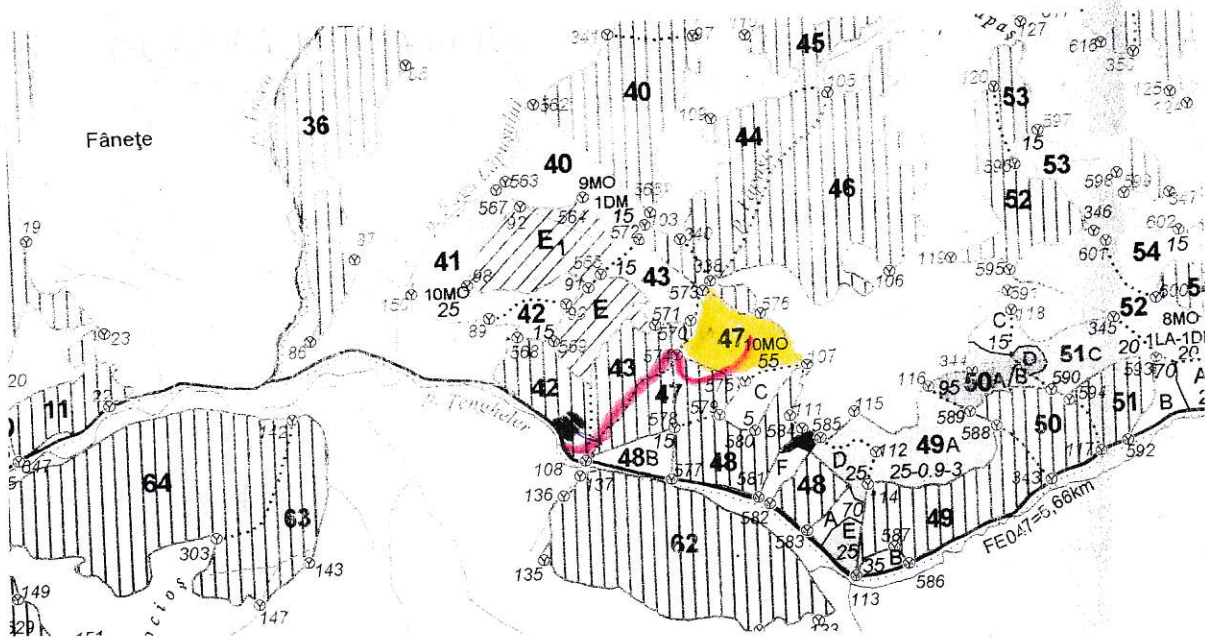

SCHIȚA PARCHETULUI

LEGENDA :

| | |
|---|--|
|  | Suprafata paleusa cu puiete de valoare |
|  | Drum de colectare |
|  | Depozit primar |
| | |
| | |
| | |
| | |

Întocmit S.O. CORNĂU ZOLANU la data de 04.03.2024 Semnătura 