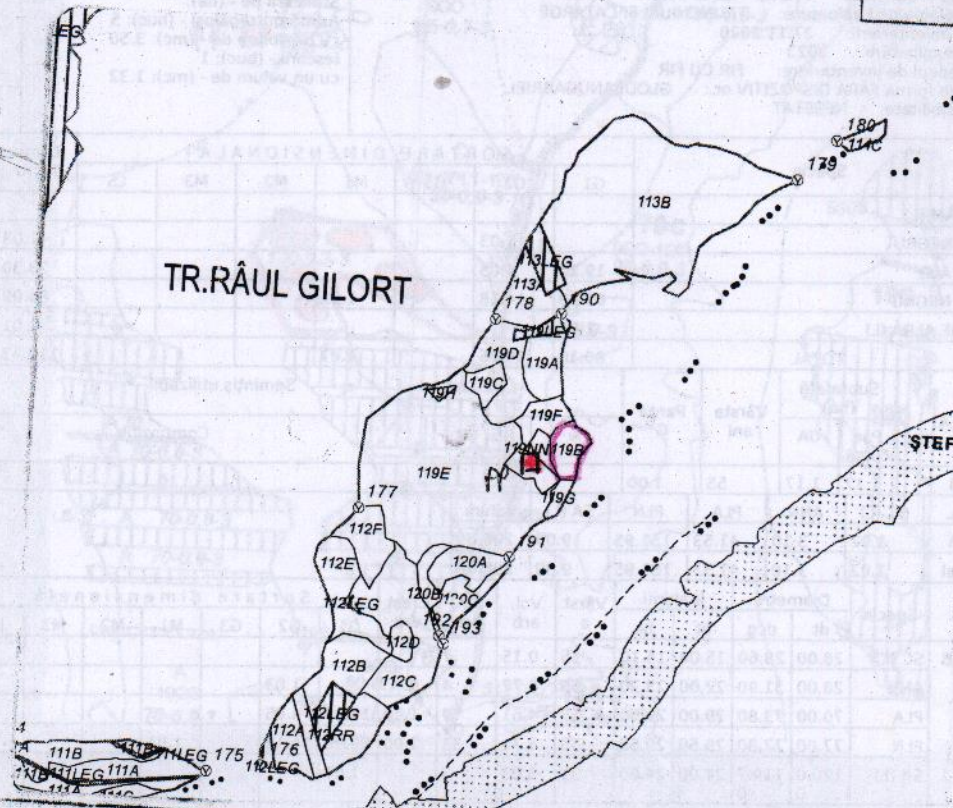

# SCHITA PARCHETULUI

O.S. CARBUNESTI  
 U.P. I. Scoala  
 u.a. 119B  
 Partida: 674  
 Nr. SUMAL: 1737506 (SUMAL 1)  
 Nr. SUMAL 2: 2100153707330

## Legenda

- Platforma primara
- Limită parchet
- Drum de scos apropiat cu tractorul
- Limită U.P.
- Limită parcela silvica
- Liziera padure
- Limită subparcela silvica
- Drum de pamant
- Borma silvica
- Punct GPS
- Pârâu
- Păduri predate
- Arborete încacrate în SUP O

## Coordonate geografice

Parchet: lat. 44,979293  
 lng. 23,551684  
 Platforma primara: lat. 44,979546  
 lng. 23,550688

Sef ocid

Responsabil fond forestier,

ing. Coana Drages