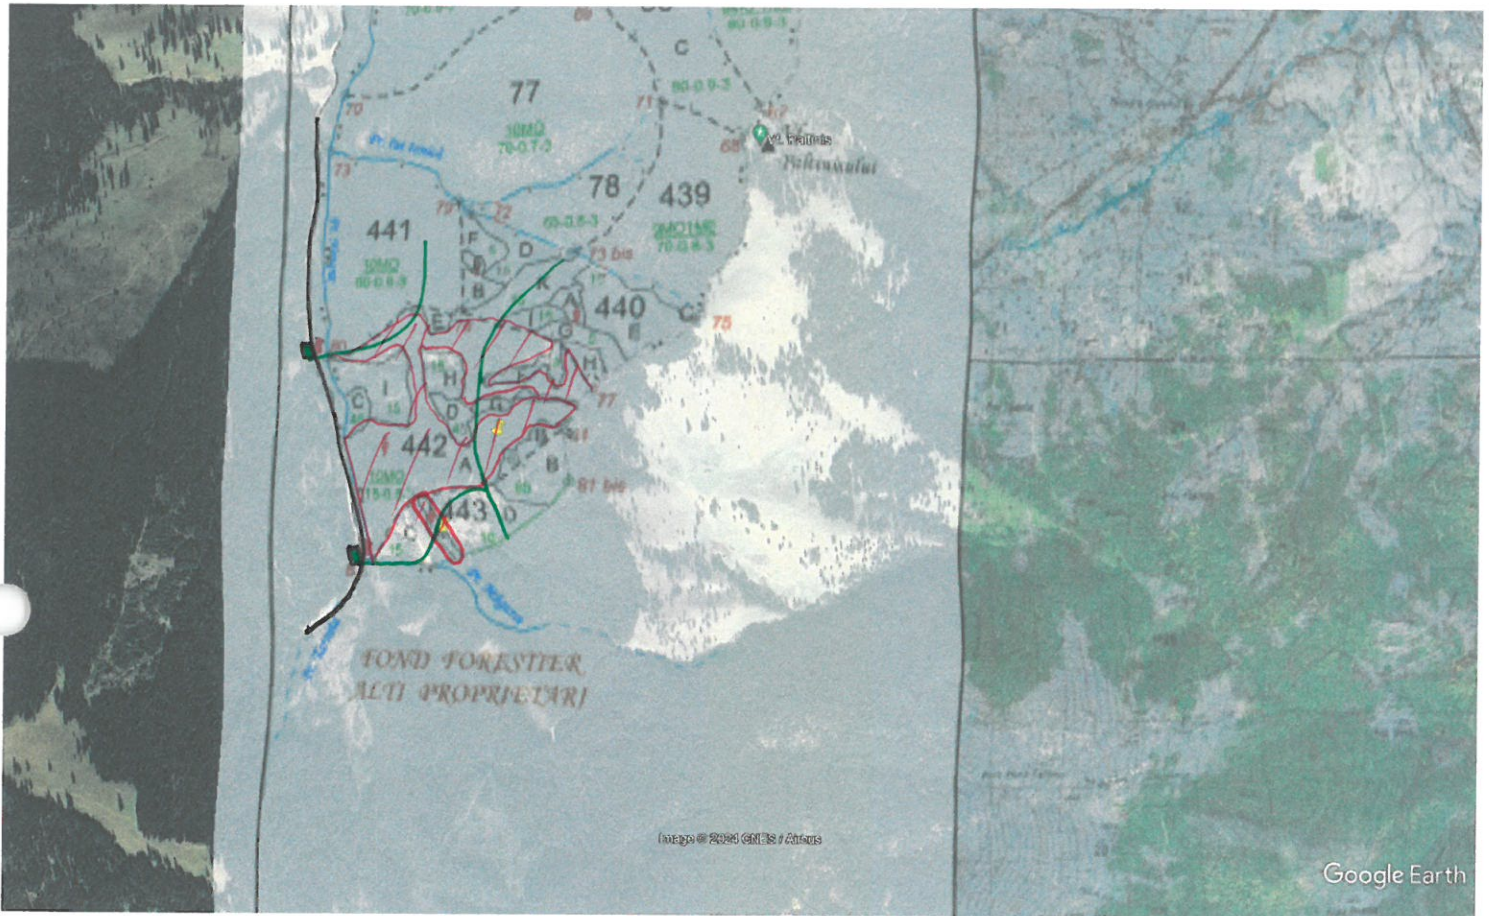

## LEGENDĂ

Limită de parcelă	.....	u.a.	Coordonate GPS parchet :	
Limită și indicativ de subparcelă	7B \ 7C			
Bornă parcelară	135 	442A%	47.107716°	25.400923°
		443A	47.105422°	25.398723°

 um auto forestier

Suprafața parchetului 

Căi de colectare pt. adunat

Căi de colectare pt. scos-apropiat (D.T.) 

Limită de poștaș  Coordonate GPS platformă primară

Platformă primară  447A 47.104633° 25.395640°

Pârâu  447A 47.109839° 25.393637°

Podetș din lemn traversare pârâu

O.S. Broșteni deține  DA  NU teren aferent platformei primare

Data,

19.03.2024

ÎNTOCMIT,

thn. Cicu Dănuț 