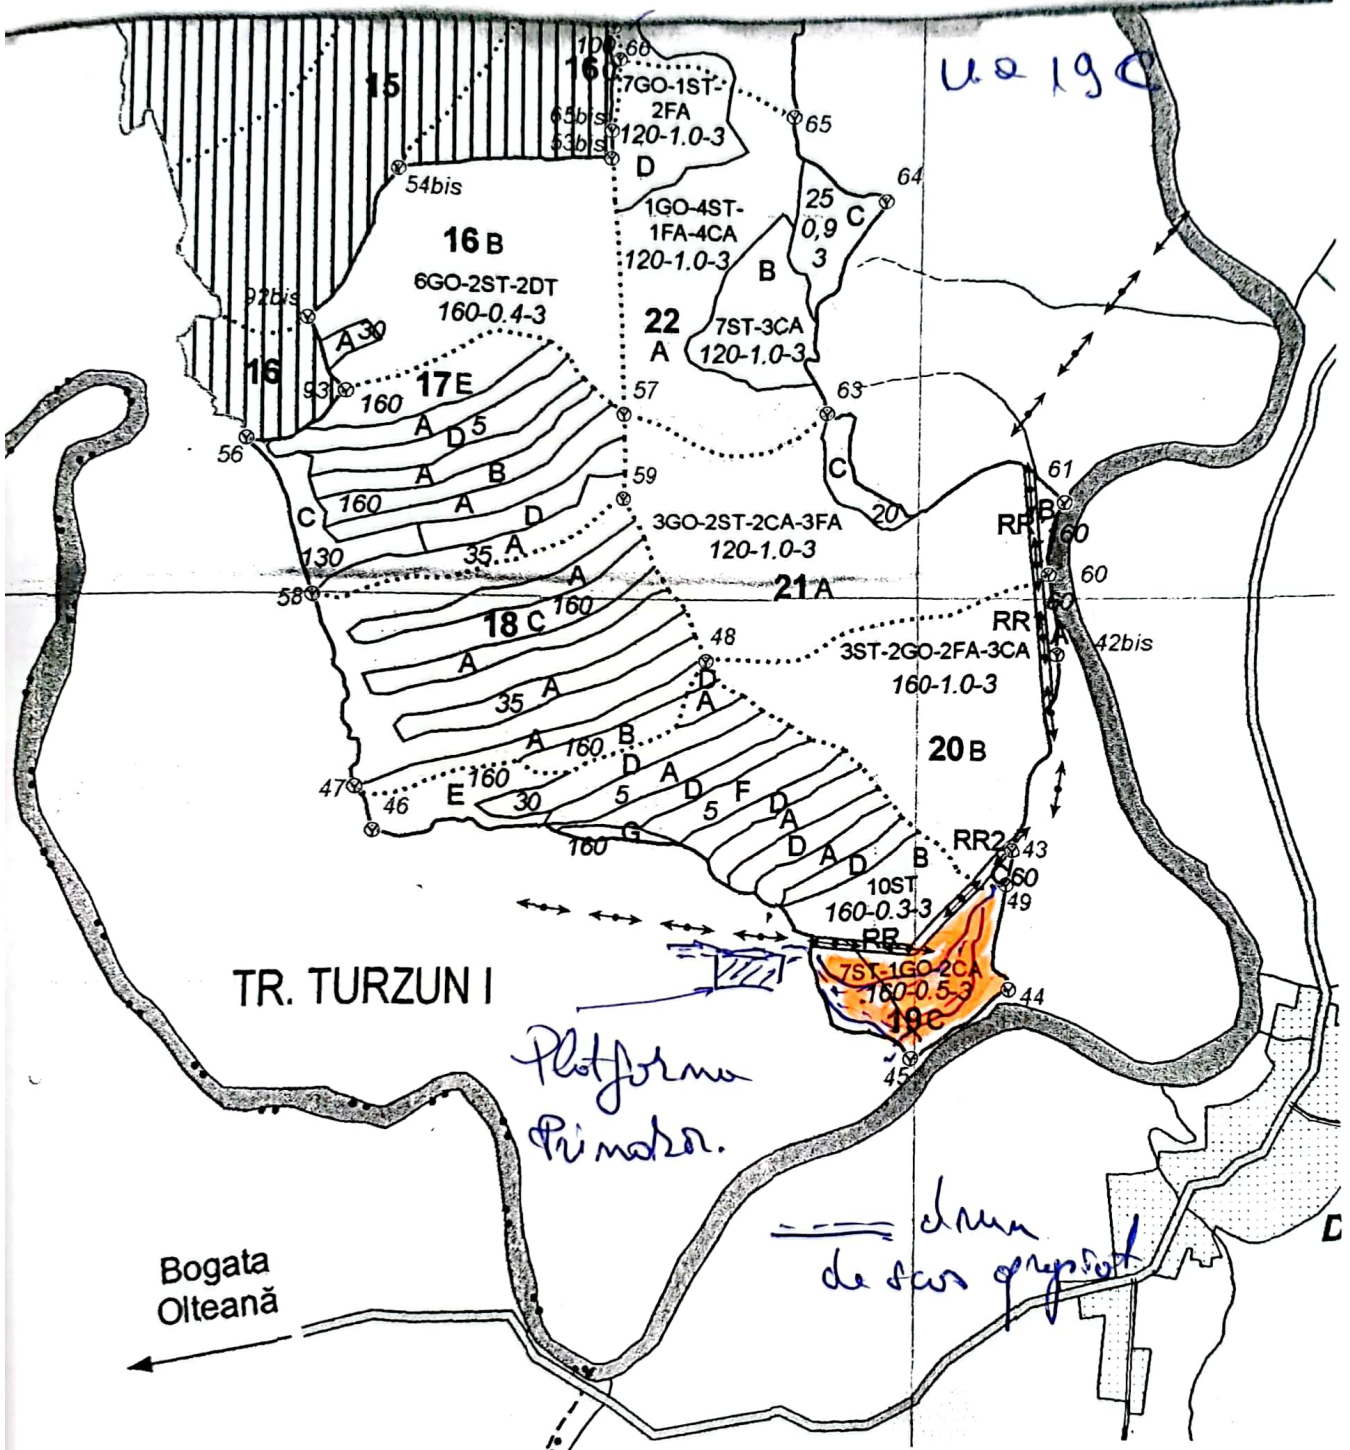

Coord. Stereo 70
 Parchet : 529141.9
 498502.2
 Platformă : 528656.5
 498579.7

Coord. WGS
 Parchet : 45.985902°N
 25.376195°E
 Platformă : 45.986620°N
 25.369434°E

Șchița Porchitelui din

u. 190

Intocmit
 Ing. Bogdan Kovacs
[Signature]