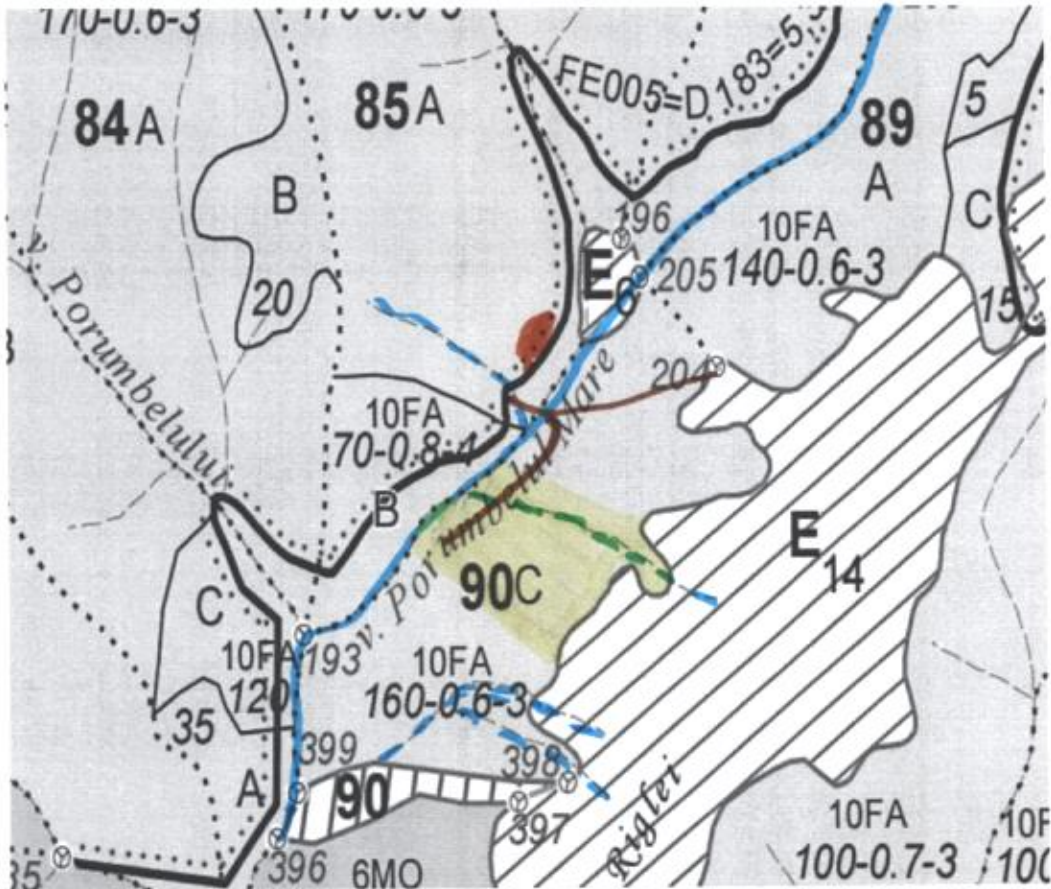

SCHITA PARCHET

U.P. I, u.a. 90 C

Distanța medie de scos apropiat: 501-1000 m

LEGENDA:

- suprafața parchet
- drum auto forestier
- drum tractoare existent
- platformă primară
- pârâu

COORDONATE GEOGRAFICE:

Partida:

- latitudine: 45.574971
- longitudine: 23.262564

Platforma primară:

- latitudine: 45.576445
- longitudine: 23.261716

Sef ocol,

ing. Pasconi Cosma

Intocmit,

ing. Danci Marius