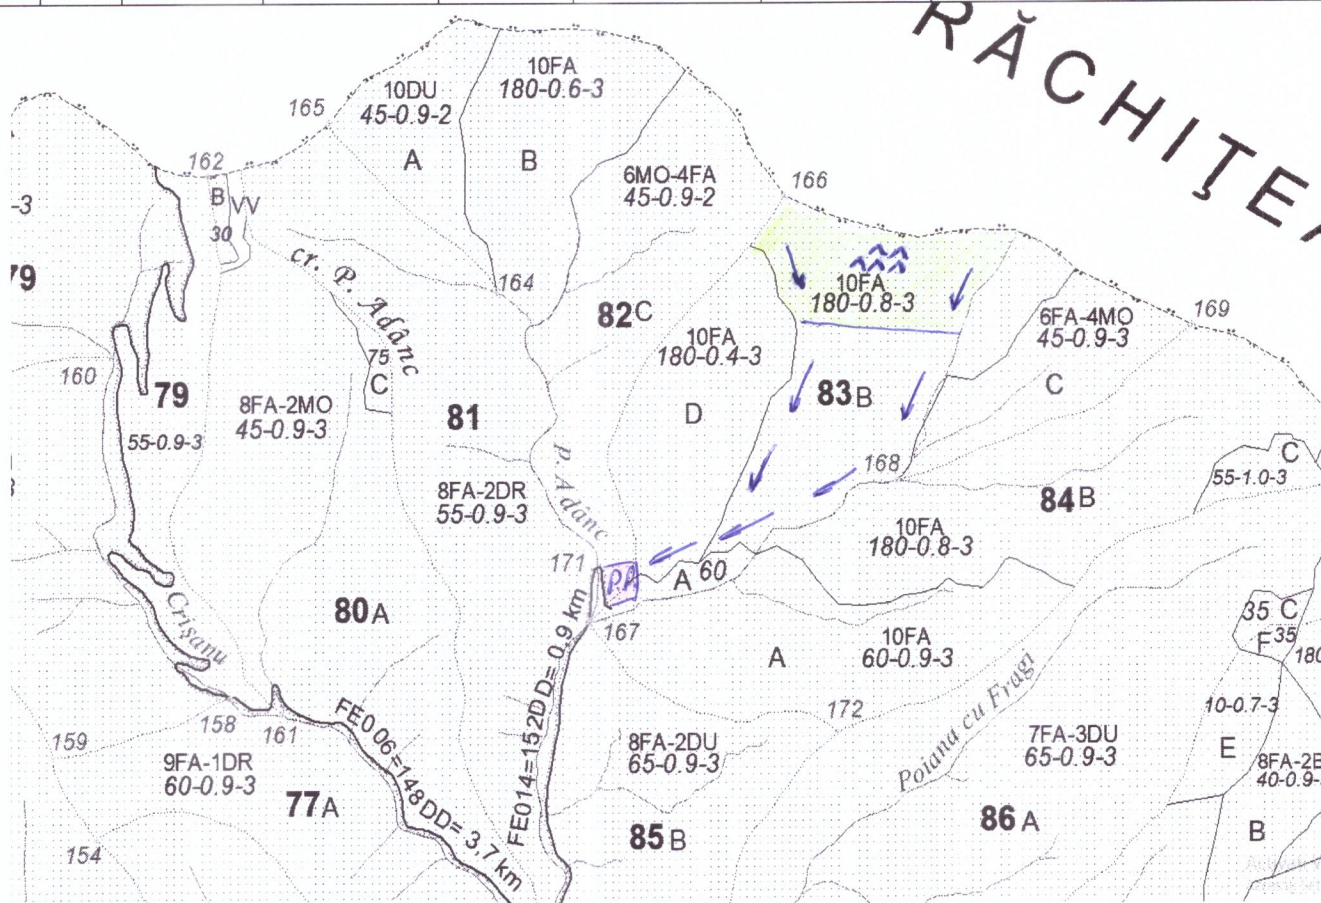

REGIA NAȚIONALĂ A PĂDURILOR – ROMSILVA
DIRECȚIA SILVICĂ GORJ
OCOLUL SILVIC TISMANA

telefon: 0253/374318; fax: 0253/206017; cod fiscal: 1590120;
 Str Manastirii, Tismana, Gorj, E-mail: ostismana@tarquiu.rosilva.ro

SCHITA PARCHETULUI Pârâul adăve
 PARTIDA NR 143 SUMAL 2600143200260

UP	Ua	Volum mc	Suprafata ha	Fel taiere	Coordonate parchet		Coordonate platformă primara	
					Lat N	Long E	Lat N	Long E
14	8367	1138,08	6,0	Pr. I.	45.156663	22.918658	45.152625	22.912280

Legenda:

	Suprafata marcata		
	Platforma primara		
	Traseu scos - apropiat		
	Stăncărie la suprafata		

SEF OCOLUL SILVIC TISMANA FOND FORESTIER

INTOCMIT

INTOCMIT