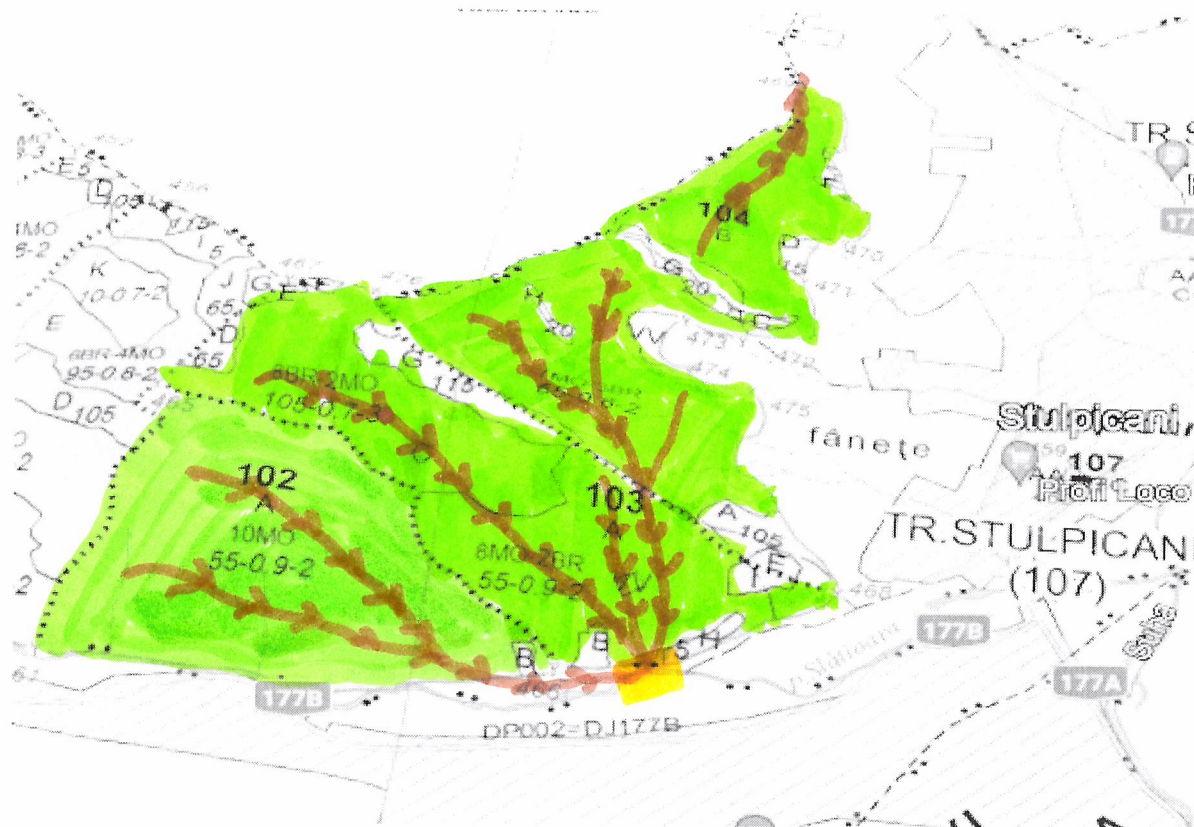

OCOLUL SILVIC STULPICANI

SCHIȚA PARCHETULUI

PARTIDA 1827 nr.fond / nr. suma 1400030500760 / UP : VIII SLATIOARA u.a. 102-104

Denumire parchet: STULPICANI Felul Taieri : ACC I

Legenda :

- | | |
|---|--|
| Platforma primara | Insula de imbatranire in liziera |
| Drum de tractor cu eroziune excesiva | Izvor |
| Traseu de scos-apropiat cu tractorul | Arbori morti |
| Adunat cu atelaje | Zona protectie izvor, arbori de biodiversitate (insula de imbatranire) |
| Vizuina de pisica salbatica | Podet traversare pârau |
| Zona protectie vizuina (accesul interzis in perioada martie-august) | |

Limită de parcelă

Limită și indicativ de subparcelă _____

Bornă parcelară **O**

Drum autoforestier _____

Suprafata parchetului **114,73 ha.**

Limită de postață

Pârâu _____

Coordonate GPS parchet:

Lat 47.452927°N Lon. 25.745226°E

Coordonate GPS platforma

Lat. 47.451083°N Lon. 25.753380°E

P.P.

Intocmit : TEHN. FLORISTEAN COSMIN

DATA-24.04.2024