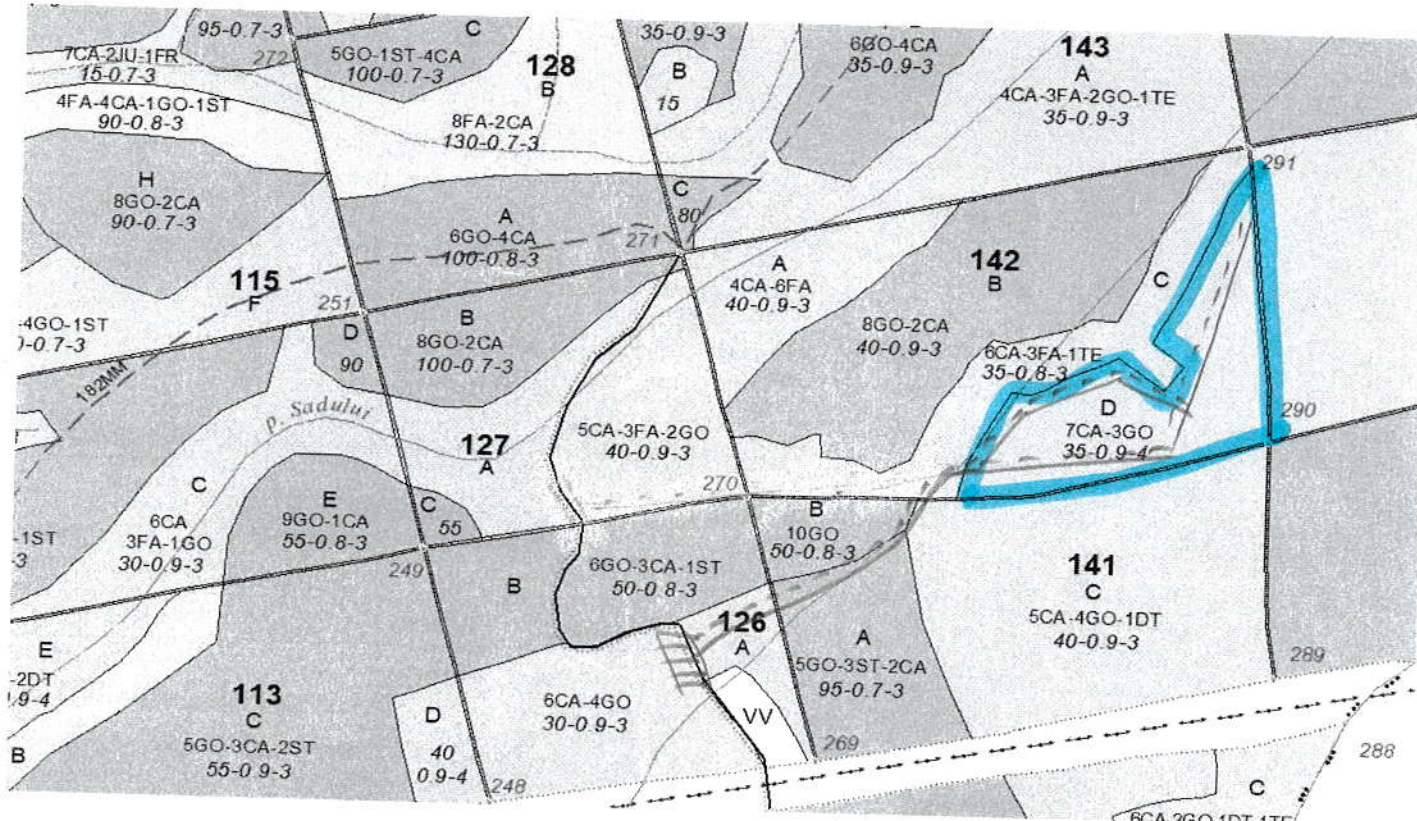

SCHITA PARCHETULUI SI A PLATFORMEI PRIMARE

A.P.V.	2400035300560	
U.P.	VII Gura Ocnitei	
u.a.	142D	
COORDONATE		
Parchet	44.952230	25.622510
Platforma Primara	44.949320	25.614610

- Parau (albastru)
- Coama
- o Borna parcelara
- Limita parcelara
- Limita u.a. (negru)
- o.o.o.o.o.o.o Limita de parchet
- Limita de sectiune (S)
- Limita de postata (P)
- ==== Drum auto
- Drum pentru tractoare
- ^^^ Funicular
- Platforma primara
- ↔ Cabana
- ✓ Remiza

ORDINEA DE LUCRU IN POSTATE	
DOBORAT	COLECTAT
P ₁	—
—	P ₁

INTOCMIT
 Data: 20.02.2024
 Nume, prenume: *Yeh. Bond*
 Semnatura: *[Signature]*