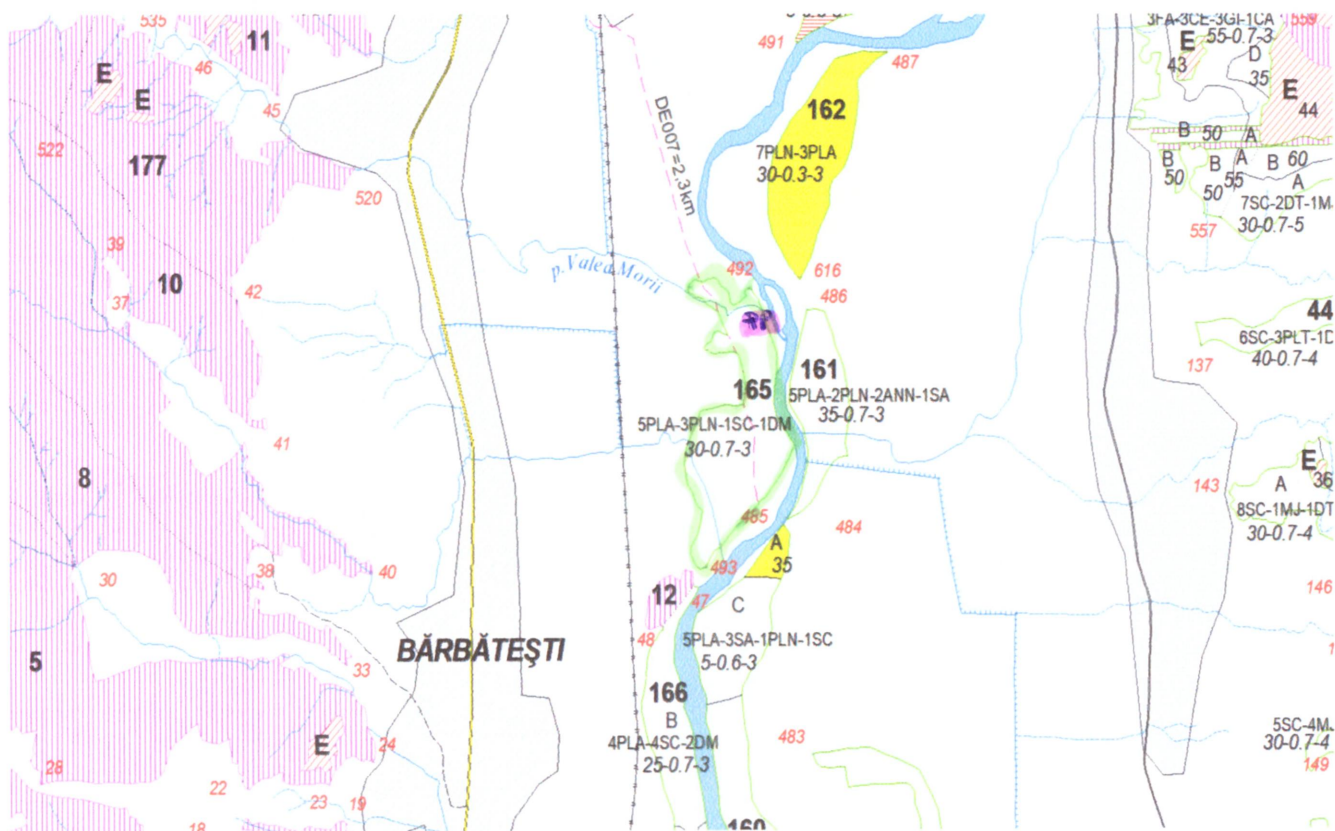

# REGIA NAȚIONALĂ A PĂDURILOR – ROMSILVA

DIRECȚIA SILVICĂ GORJ

OCOLUL SILVIC CĂRBUNEȘTI

Str. Trandafirilor, nr. 21 cod poștal 215500, jud. Gorj

ONRC: J18/ 237/2002 , CUI: RO 1590120

Tel. 0253.378130, fax. 0253.379235

## SCHITA PARCHETULUI \_ BARBATEȘTI PARTIDA NR: 900, NR. SUMAL: 2400153700580

U.P.	u.a.	Volum, m <sup>3</sup>	Suprafața, ha	Fel tăiere	Accesibilitate m	Coordonate parchet		Coordonate platformă primară	
						Lat °N	Long °E	Lat °N	Long °E
IV	165	367.61	12.14	ACCIDENTALE I	Peste 1500 m	44.858391	23.516160	44.862185	23.517540

### Legenda:

	Suprafata parchetului		Podet traversare
	Traseu de scos apropiat cu TAF		Stancarie
	Platforma primara		
	Arbori morti		Delimitare parchet
	izvor		Ochiuri de regenerare

SEF OCOL  
ING. TUFIS FLAVIAN