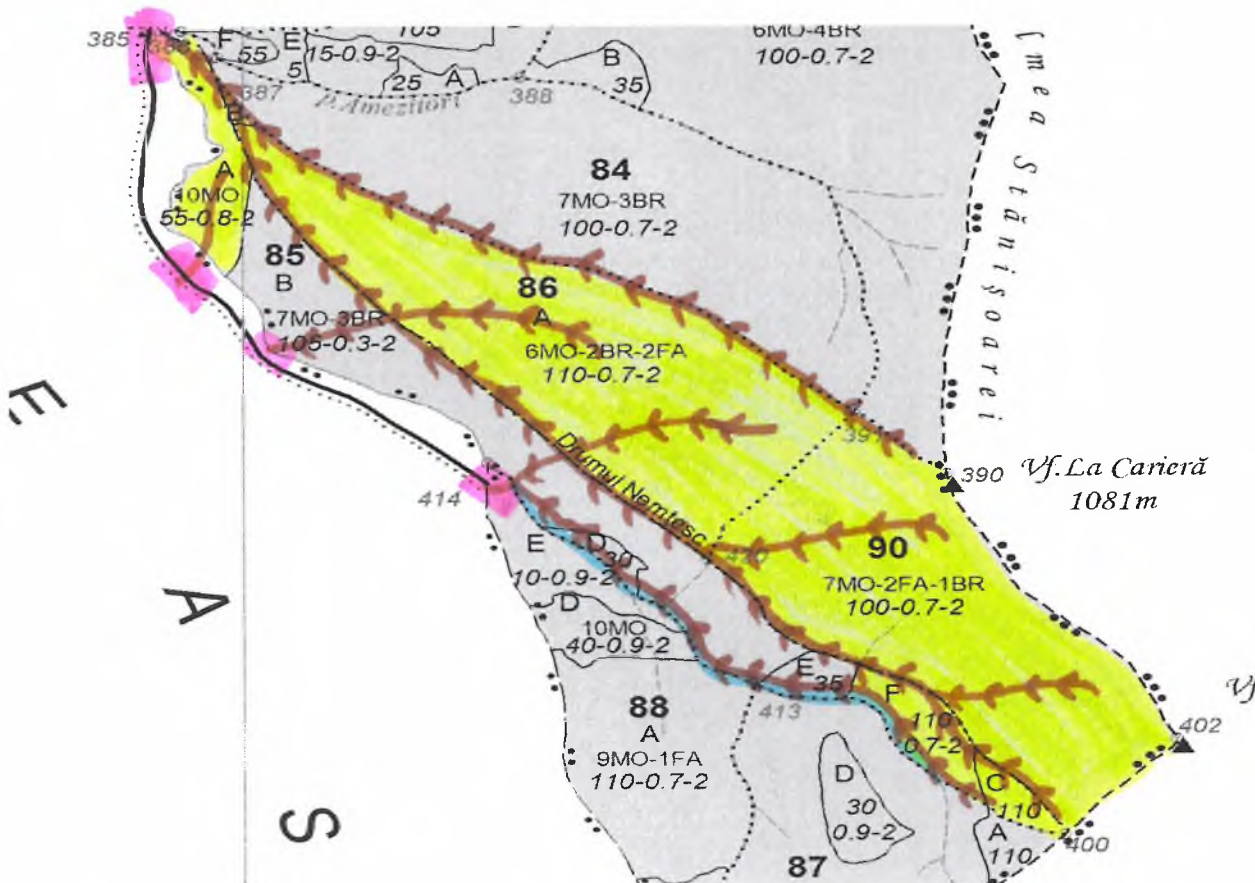

OCOLUL SILVIC STULPICANI

SCHIȚA PARCHETULUI

PARTIDA 1826 nr.fond / nr. sumal 2400030500750 UP :I VADU NEGRILESEI u.a. 85A, 85C, 85F, 86A, 86B, 90

Denumire parchet : PALTIN Felul tăierii : ACC I

Legenda :

- | | |
|---|--|
| Platforma primara | Insula de imbatranire in liziera |
| Drum de tractor cu eroziune excesiva | Izvor |
| Traseu de scos-apropiat cu tractorul | Arbori morti |
| Adunat cu atelaje | Zona protectie izvor, arbori de biodiversitate (insula de imbatranire) |
| Vizuina de pisica salbatica | Podet traversare pârau |
| Zona protectie vizuina (accesul interzis in perioada martie-august) | |

Limită de parcelă

Limită și indicativ de subparcelă

Bornă parcelară

Drum autoforestier

Suprafata 84,48 ha.

Limită de poștașă

Pârâu

Coordonate GPS parchet:

Lat. 47.316398°N . Lon. 25.863909°E

Coordonate GPS platforma

Lat. 47.316805°N . Lon. 25.855751°E

Întocmit,
TEHN. POPA VASILE

DATA
18.04.2024