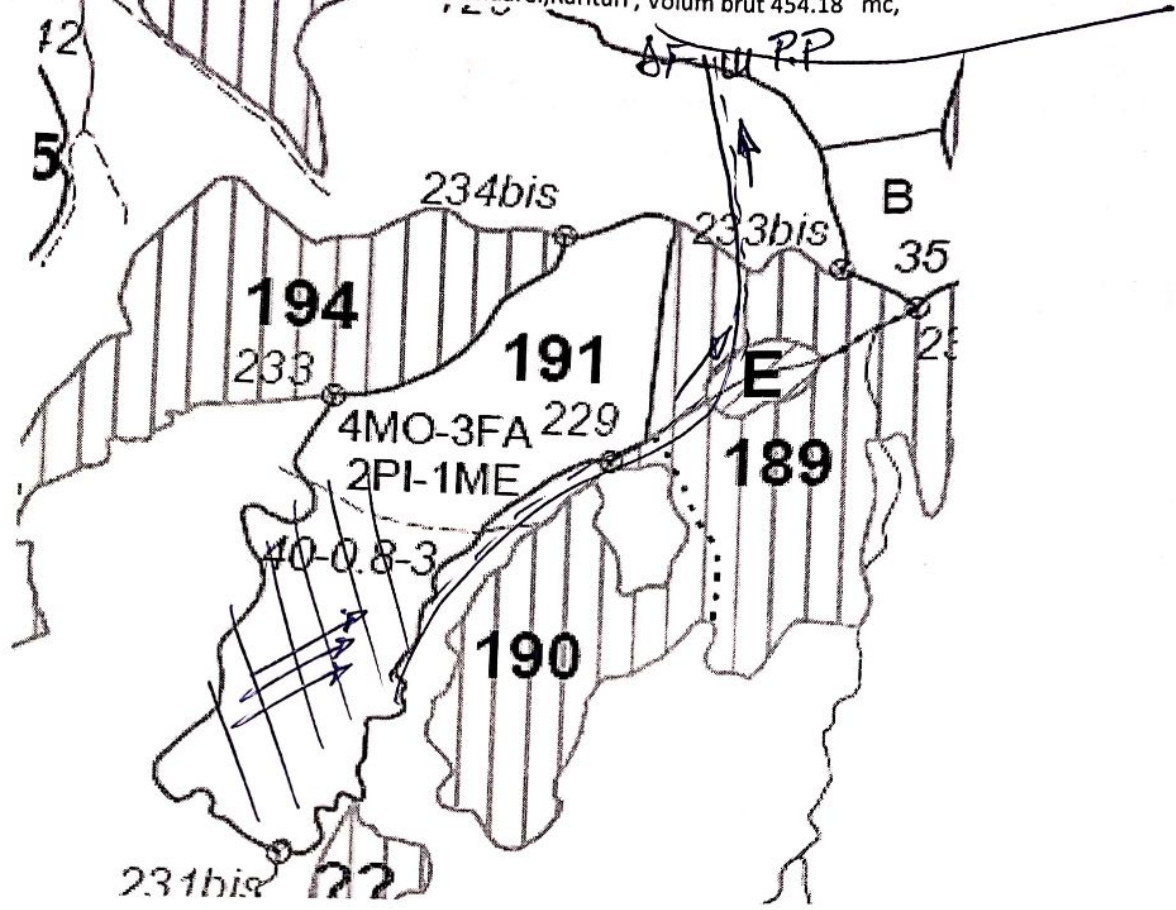

**SCHITA PARCHETULUI: Partida 942 Tilisca, UP II I Saliste, u.a.191**

Suprafata parchetului 6.0ha, Prod.Secundare.,Rarituri, Volum brut 454.18 mc,

-  - Platforma primară
-  - Drum auto forestier
-  - Drum de scos-apropiat
-  - Suprafață Parchet
-  - Direcția de tras
-  Poteca de circulație muncitori
-  Depozit de carburanți
-  Loc pentru odihna, luat masa și fumat
-  Loc periculos
-  Arbori periculoși
-  Loc pentru parcare și depozitarea utilajelor
-  Lemn mort

Coordonate parchet: 45,770669  
23,743246

Coordonate platforma primară: 45,784354  
23,756043

Intocmit  
Sef District

Gestionar Parchet  
(Conducator loc de munca)