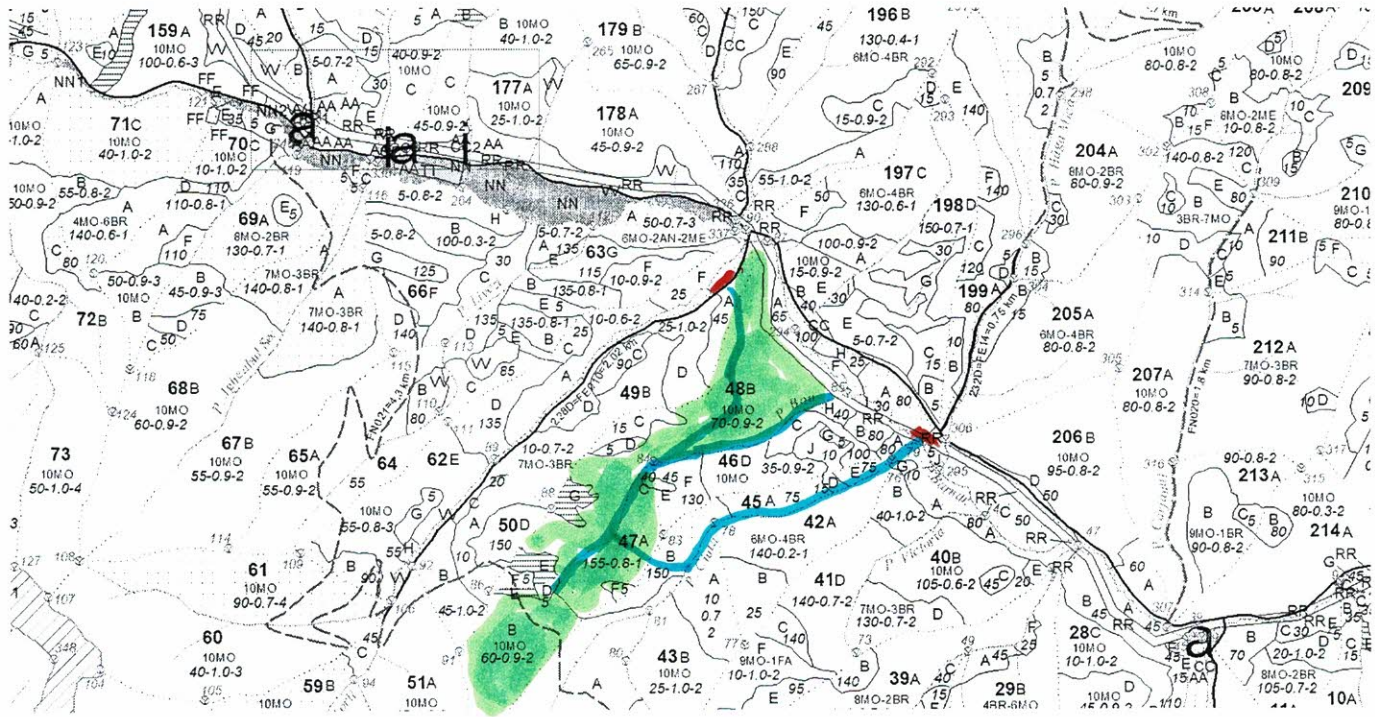

SCHITA PARCHETULUI

Partida 2400029501550
Denumire parchet : 1266 rates

UP III Barnaru Superior
u.a.47A,B,48B

LEGENDA

Limita de parcelă _____
Limită și indicative de subparcelă _____
Borna parcelară:83-87
Suprafața parchetului :50.17 ha

Coordonate GPS parchet:
47.257195/25.501901

Volum amplasat in deceniu: 2019 mc
Volum amplasat in 2024: 0 mc
Volum recoltat anterior: 2017.37 mc
Lucrari propuse a se executa in deceniu: rarituri si igiena
Lucrari propuse a se executa in 2024: accidentale
Cai de colectare pentru scos apropiat si cai de acces —
Drum forestier
Platforma primara 

Coordonate GPS platforma primara:
47.264186/25.507297

Intocmit:
Ing.Mitache Octavian