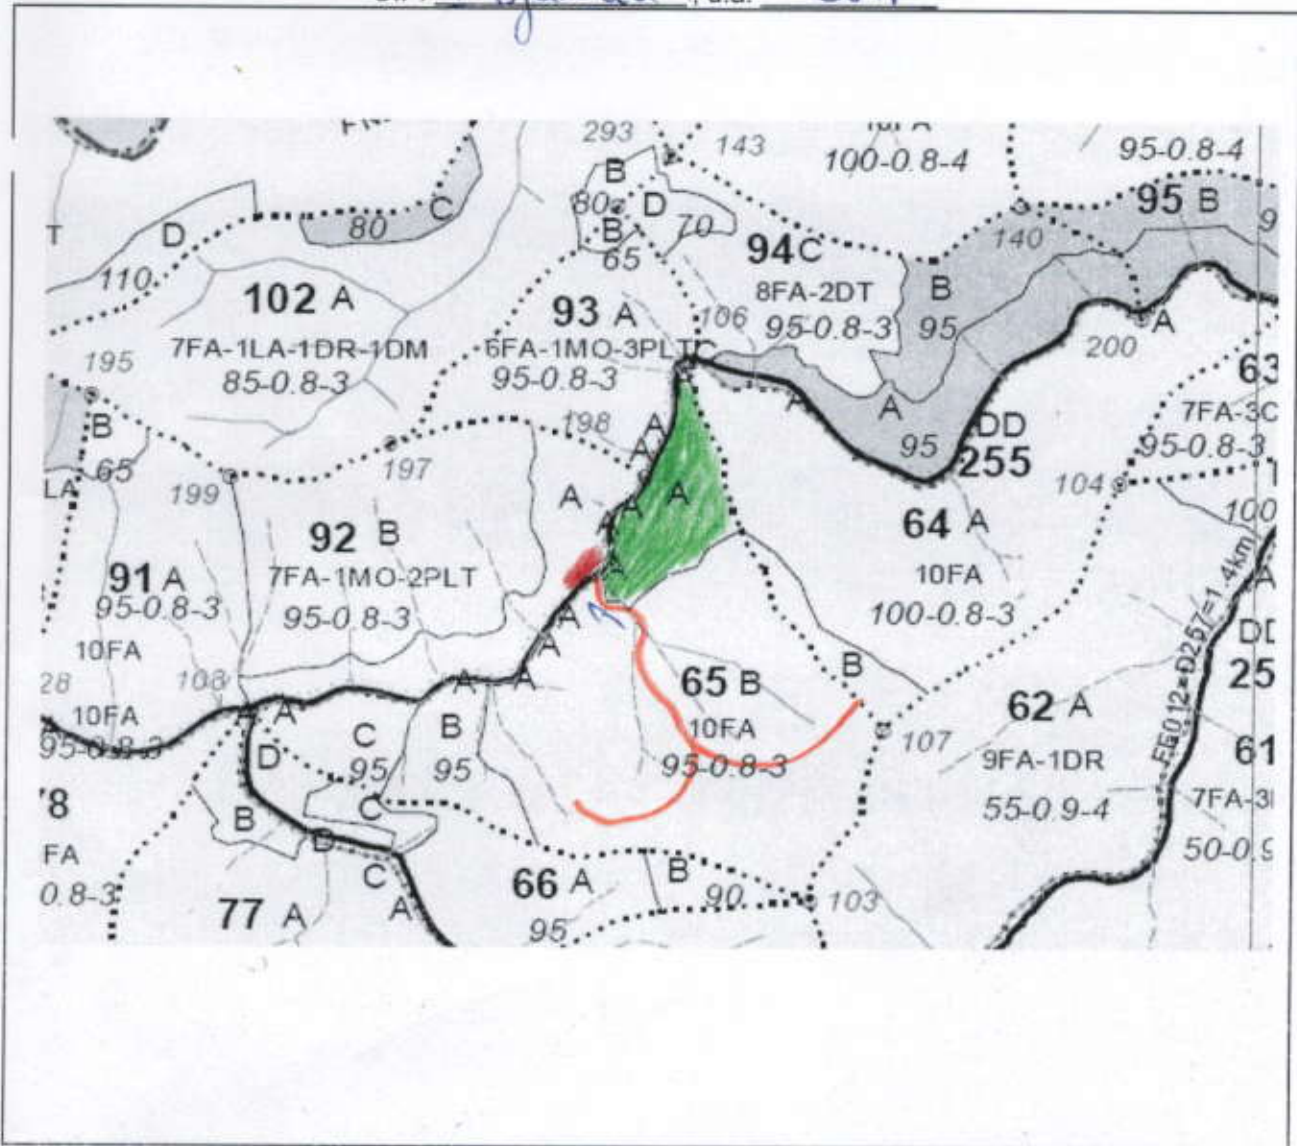

OCOLUL SILVIC MEHADIA

SCHITA

PARCHET IN EXPLOATARE (denumire) Cloca

Partida nr. APV 27, nr. SUMAL 24001570110

U.P. I Sfandiu, u.a. 65A

Coordonate GPS

APV		Platforma primara	
N	E	N	E
44888007	22202356	44887899	2221141

**LEGENDA**

- limita parchet
- arbori morti
- suprafata parchet
- podet de traversare
- cai de colectare existente
- drum auto forestier
- cai de colectare necesare
- B - elemente de biodiversitate
- platforma primara
- > - directie de colectare
- cursuri permanente de apa