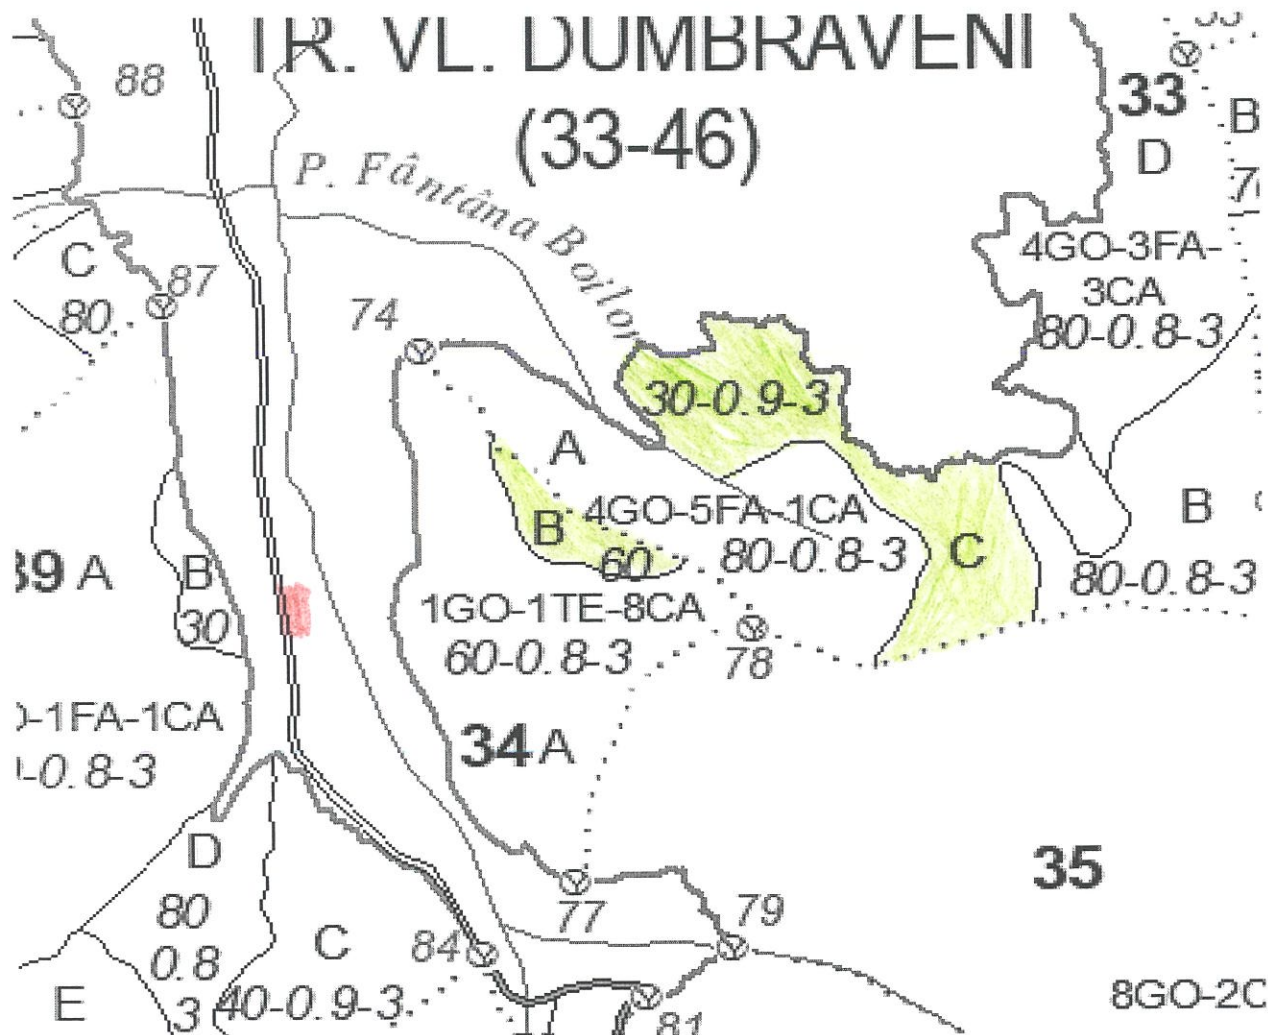

Schița partizii

Numar A.P.V. FOND	Numar A.P.V. SUMAL	UP	ua	Fel taiere	Coordonate geografice punct parchet	Coordonate geografice punct platforma primara
330	2300149100750	I	33C,34B	rarituri	Latitudine:46.288710 Longitudine:24.663886	Latitudine:46.289210 Longitudine:24.655779

Suprafața parcursă

Platforma primară