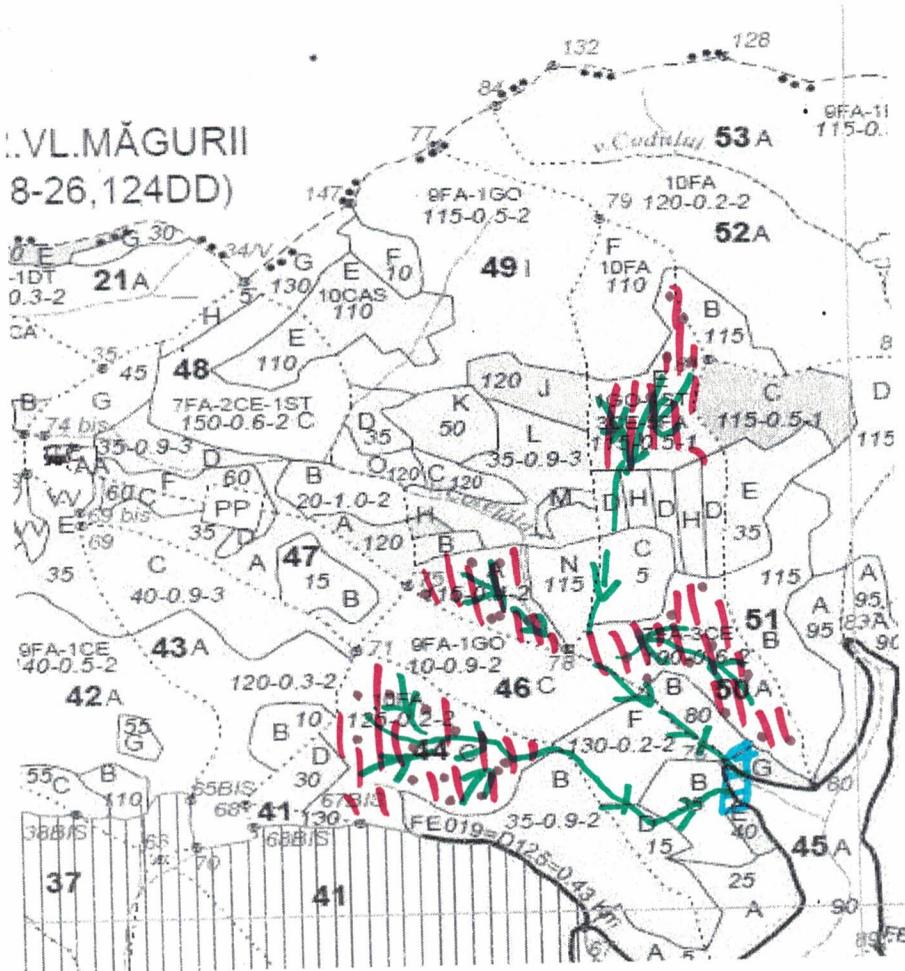

SCHIȚA PARCHETULUI

1. Denumirea parchetului..... **VALEA COTETELOR A1**  
 2. Numar Ocol..... **603**..... Numar SUMAL.....  
 3. Localizare silvica: UP..... **V**..... UA..... **44C, 49A, 50AE**  
 4. Natura Produselor: **Acacia, T**  
 5. Coordonate GPS: Parchet..... **46,896791 / 22,317943**  
 Platforma primara..... **46,894053 / 22,321684**

**VL. MĂGURII**  
**8-26, 124DD)**

Legenda:

- suprafata parchet 
- platforma primara 
- traseu de scos-apropiat 
- \* --"lemn mort"..... 