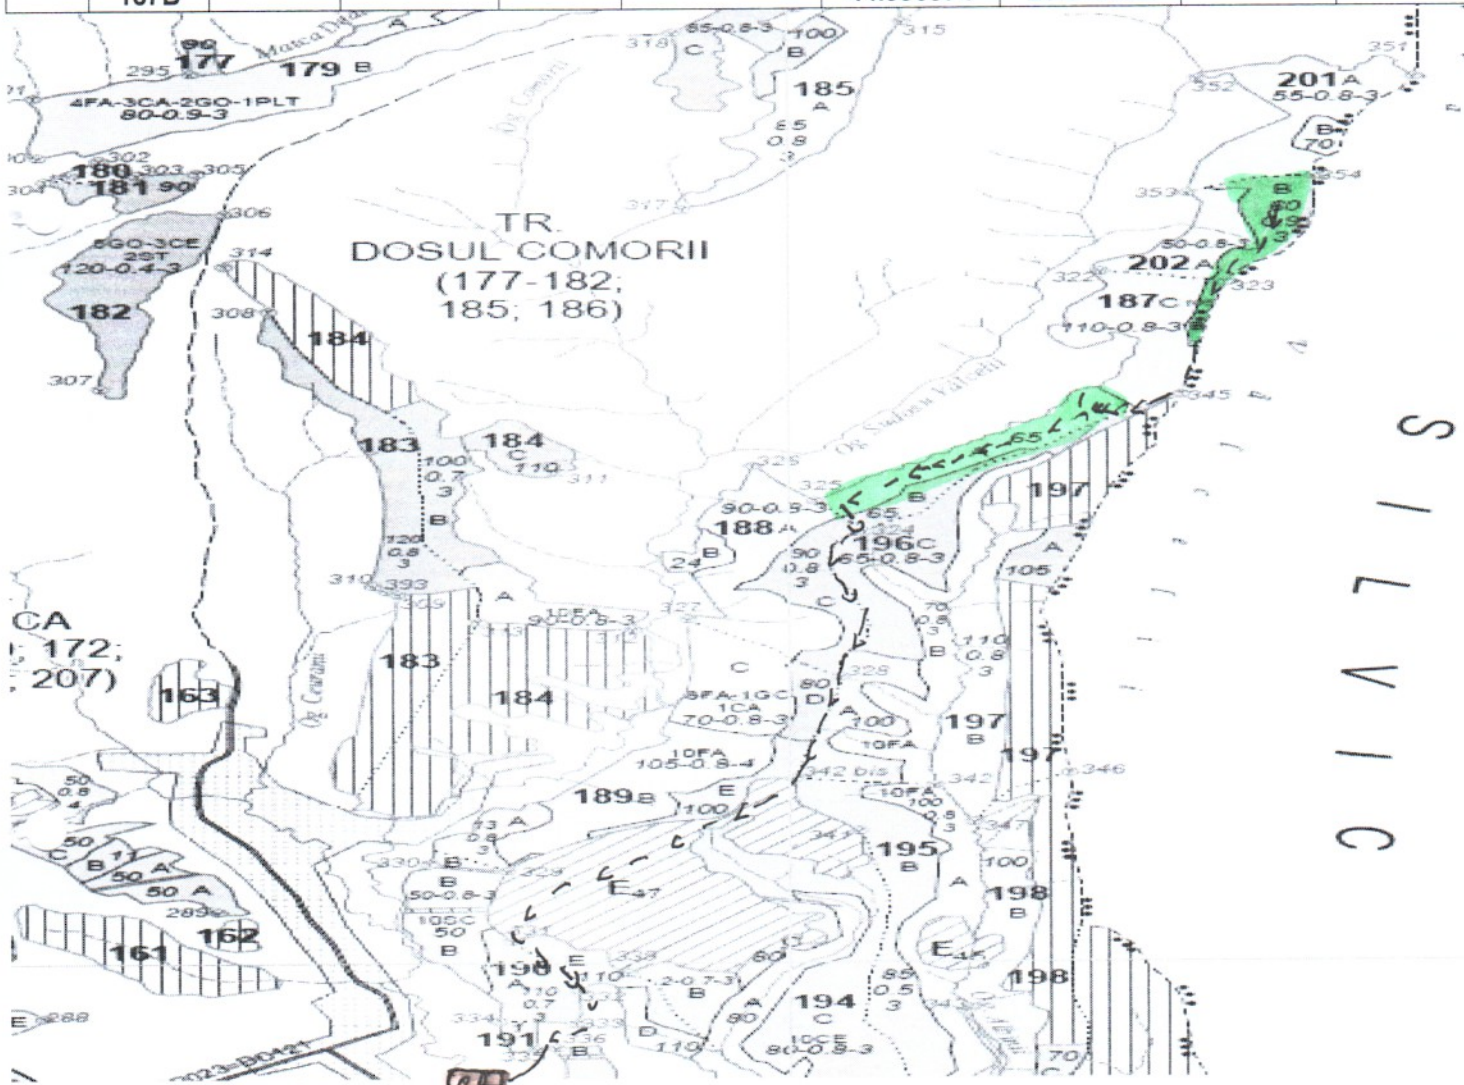

**REGIA NAȚIONALĂ A PĂDURILOR – ROMSILVA**  
**DIRECȚIA SILVICĂ GORJ**  
**OCOLUL SILVIC MOTRU**

Motru, Str. Bradului nr.2B, cod poștal: 215200, județul Gorj  
 telefon: 0253 406 023; fax: 0253 410 407;  
 E-mail: [osmotru@targuiju.rosilva.ro](mailto:osmotru@targuiju.rosilva.ro)

**SCHITA PARCHETULUI\_ FĂGULEȚUL**  
**PARTIDA NR: 71, NR. SUMAL: 2600163400600**

U.P.	u.a.	Volum, m <sup>3</sup>	Suprafața, ha	Fel tăiere	Accesibilitate m	Coordonate parchet		Coordonate platformă primară	
						Lat °N	Long °E	Lat °N	Long °E
V	187A 187B	235,06	7,74	Rărituri	>1500	44.991791 44.990974	23.009701 23.010063	44.970187	23.000792

Legenda:

	Suprafata parchetului		Podet traversare
	Traseu de scos apropiat cu TAF		Stancarie
	Platforma primara		Delimitare parchet
	Arbori morti		Ochiuri de regenerare
	izvor		

SEF OCOL  
 ING. CIOBANU CONSTANTIN