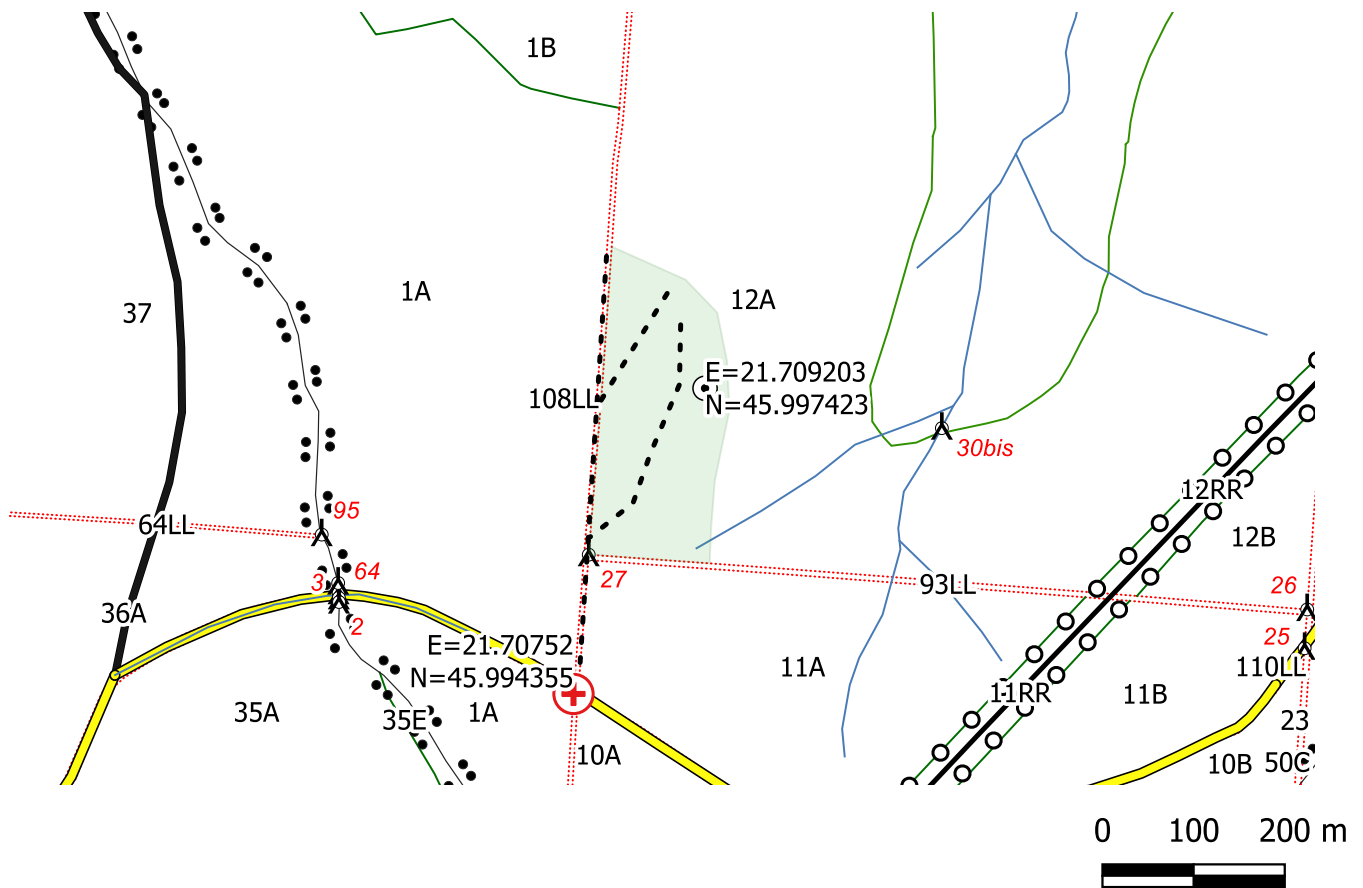

DIRECȚIA SILVICĂ ARAD
OCOLUL SILVIC LIPOVA
SCHIȚA PARCHETULUI
 Partida nr. 1344 / 2400238301140
 U.P. II, u.a. 12A

Contează pentru viitor!

Legenda

- ⊙ centru parchet
- ⊕ platforma primara
- - - drum tractor existent [3]
- delimitare_parchet
- ▲ borne
- ape
- Drum forestier existent
- Drum judetean
- ○ Retea electrica inalta tensiune
- Limita subparcela
- ⋯ Limita parcela
- Limita fond forestier stat
- ⋯ Limita unitate de productie parc_poly

Coordonate	Latitudine	Longitudine
platforma primara	45.994355	21.70752
centru parchet	45.997423	21.709203

Resp. fond forestier,
ing. Mitrus Mihai