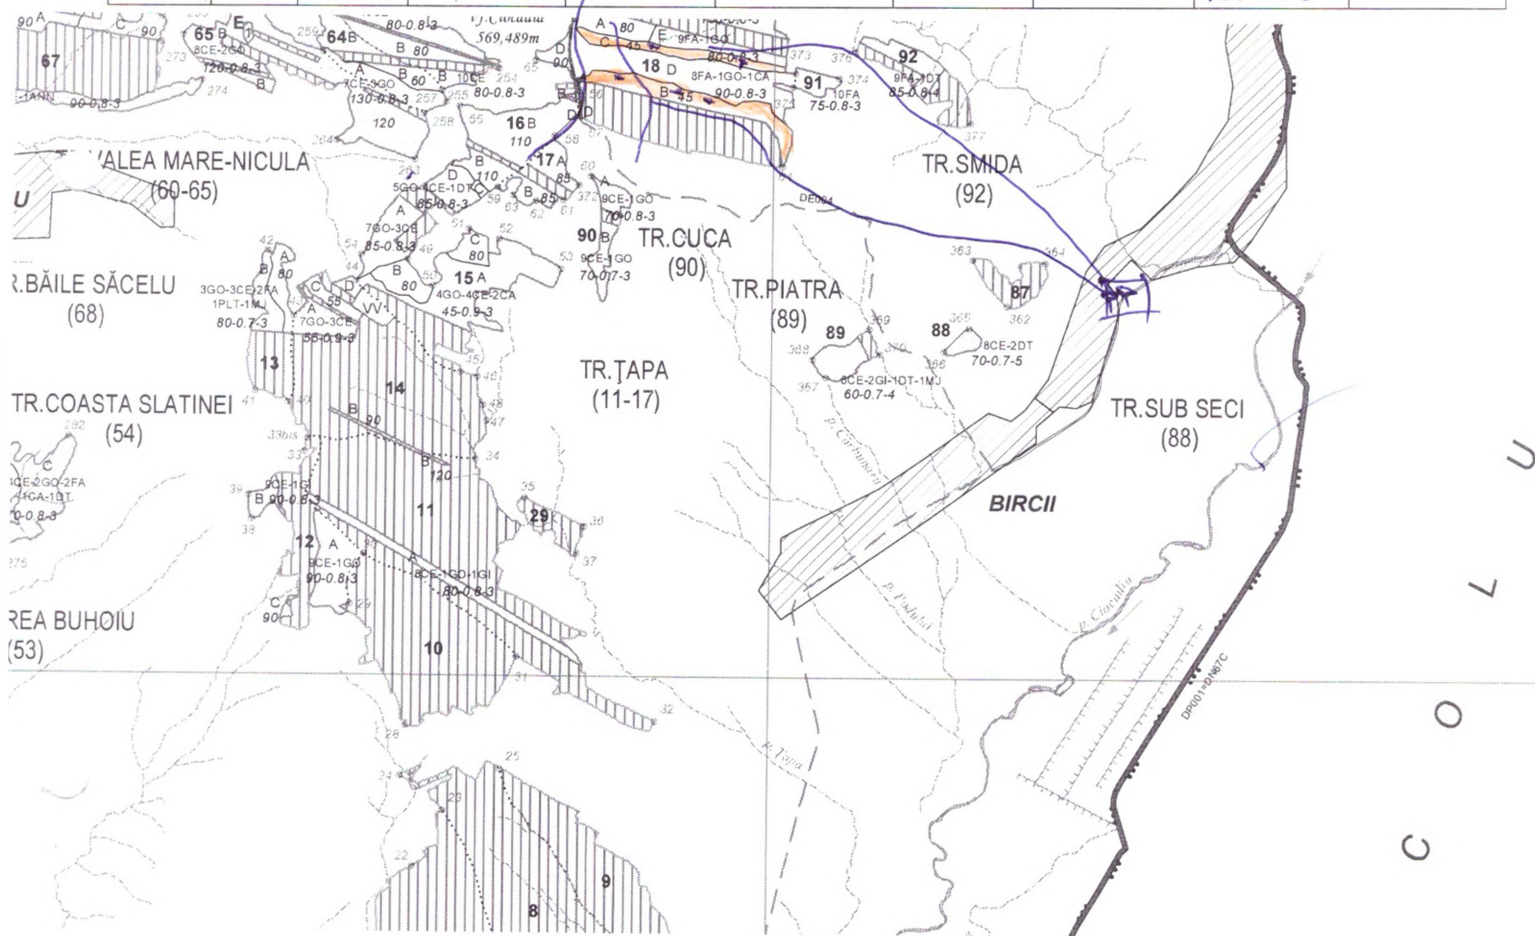

REGIA NAȚIONALĂ A PĂDURILOR – ROMSILVA
DIRECȚIA SILVICĂ GORJ
OCOLUL SILVIC NOVACI
 Loc. Novaci, CP 215300, jud. Gorj
 telefon: 0253/466159; fax: 0253/466611; cod fiscal: 9359882;
 E-mail: osnovaci@targuiju.rosilva.ro

Schița parchetului *elmed*..... A.P.V. nr. *15*..... SUMAL *2600161300680*

U.P.	u.a.	Volum, m ³	Suprafața, ha	Fel tăiere	Accesibilitate	Coordonate parchet		Coordonate platformă primară	
						Lat N	Long E	Lat N	Long E
<i>J</i> Săcelu	<i>18 B</i> <i>18 C</i>	<i>230,23</i>	<i>7,92</i>	<i>Secundar</i>	<i>1500</i>	<i>45.11326</i>	<i>23.57907</i>	<i>45.10653</i>	<i>23.60112</i>

Legenda

	Suprafața parchetului		Drum auto forestier
	Platformă primară		Pârâu
	Traseu de scos-apropiat cu tractorul existent.		Traseu de scos -apropiat cu tractorul ce urmeaza a se executa.
	Arbori morti		Delimitare parchet
	Ochiuri de regenerare		Podet traversare