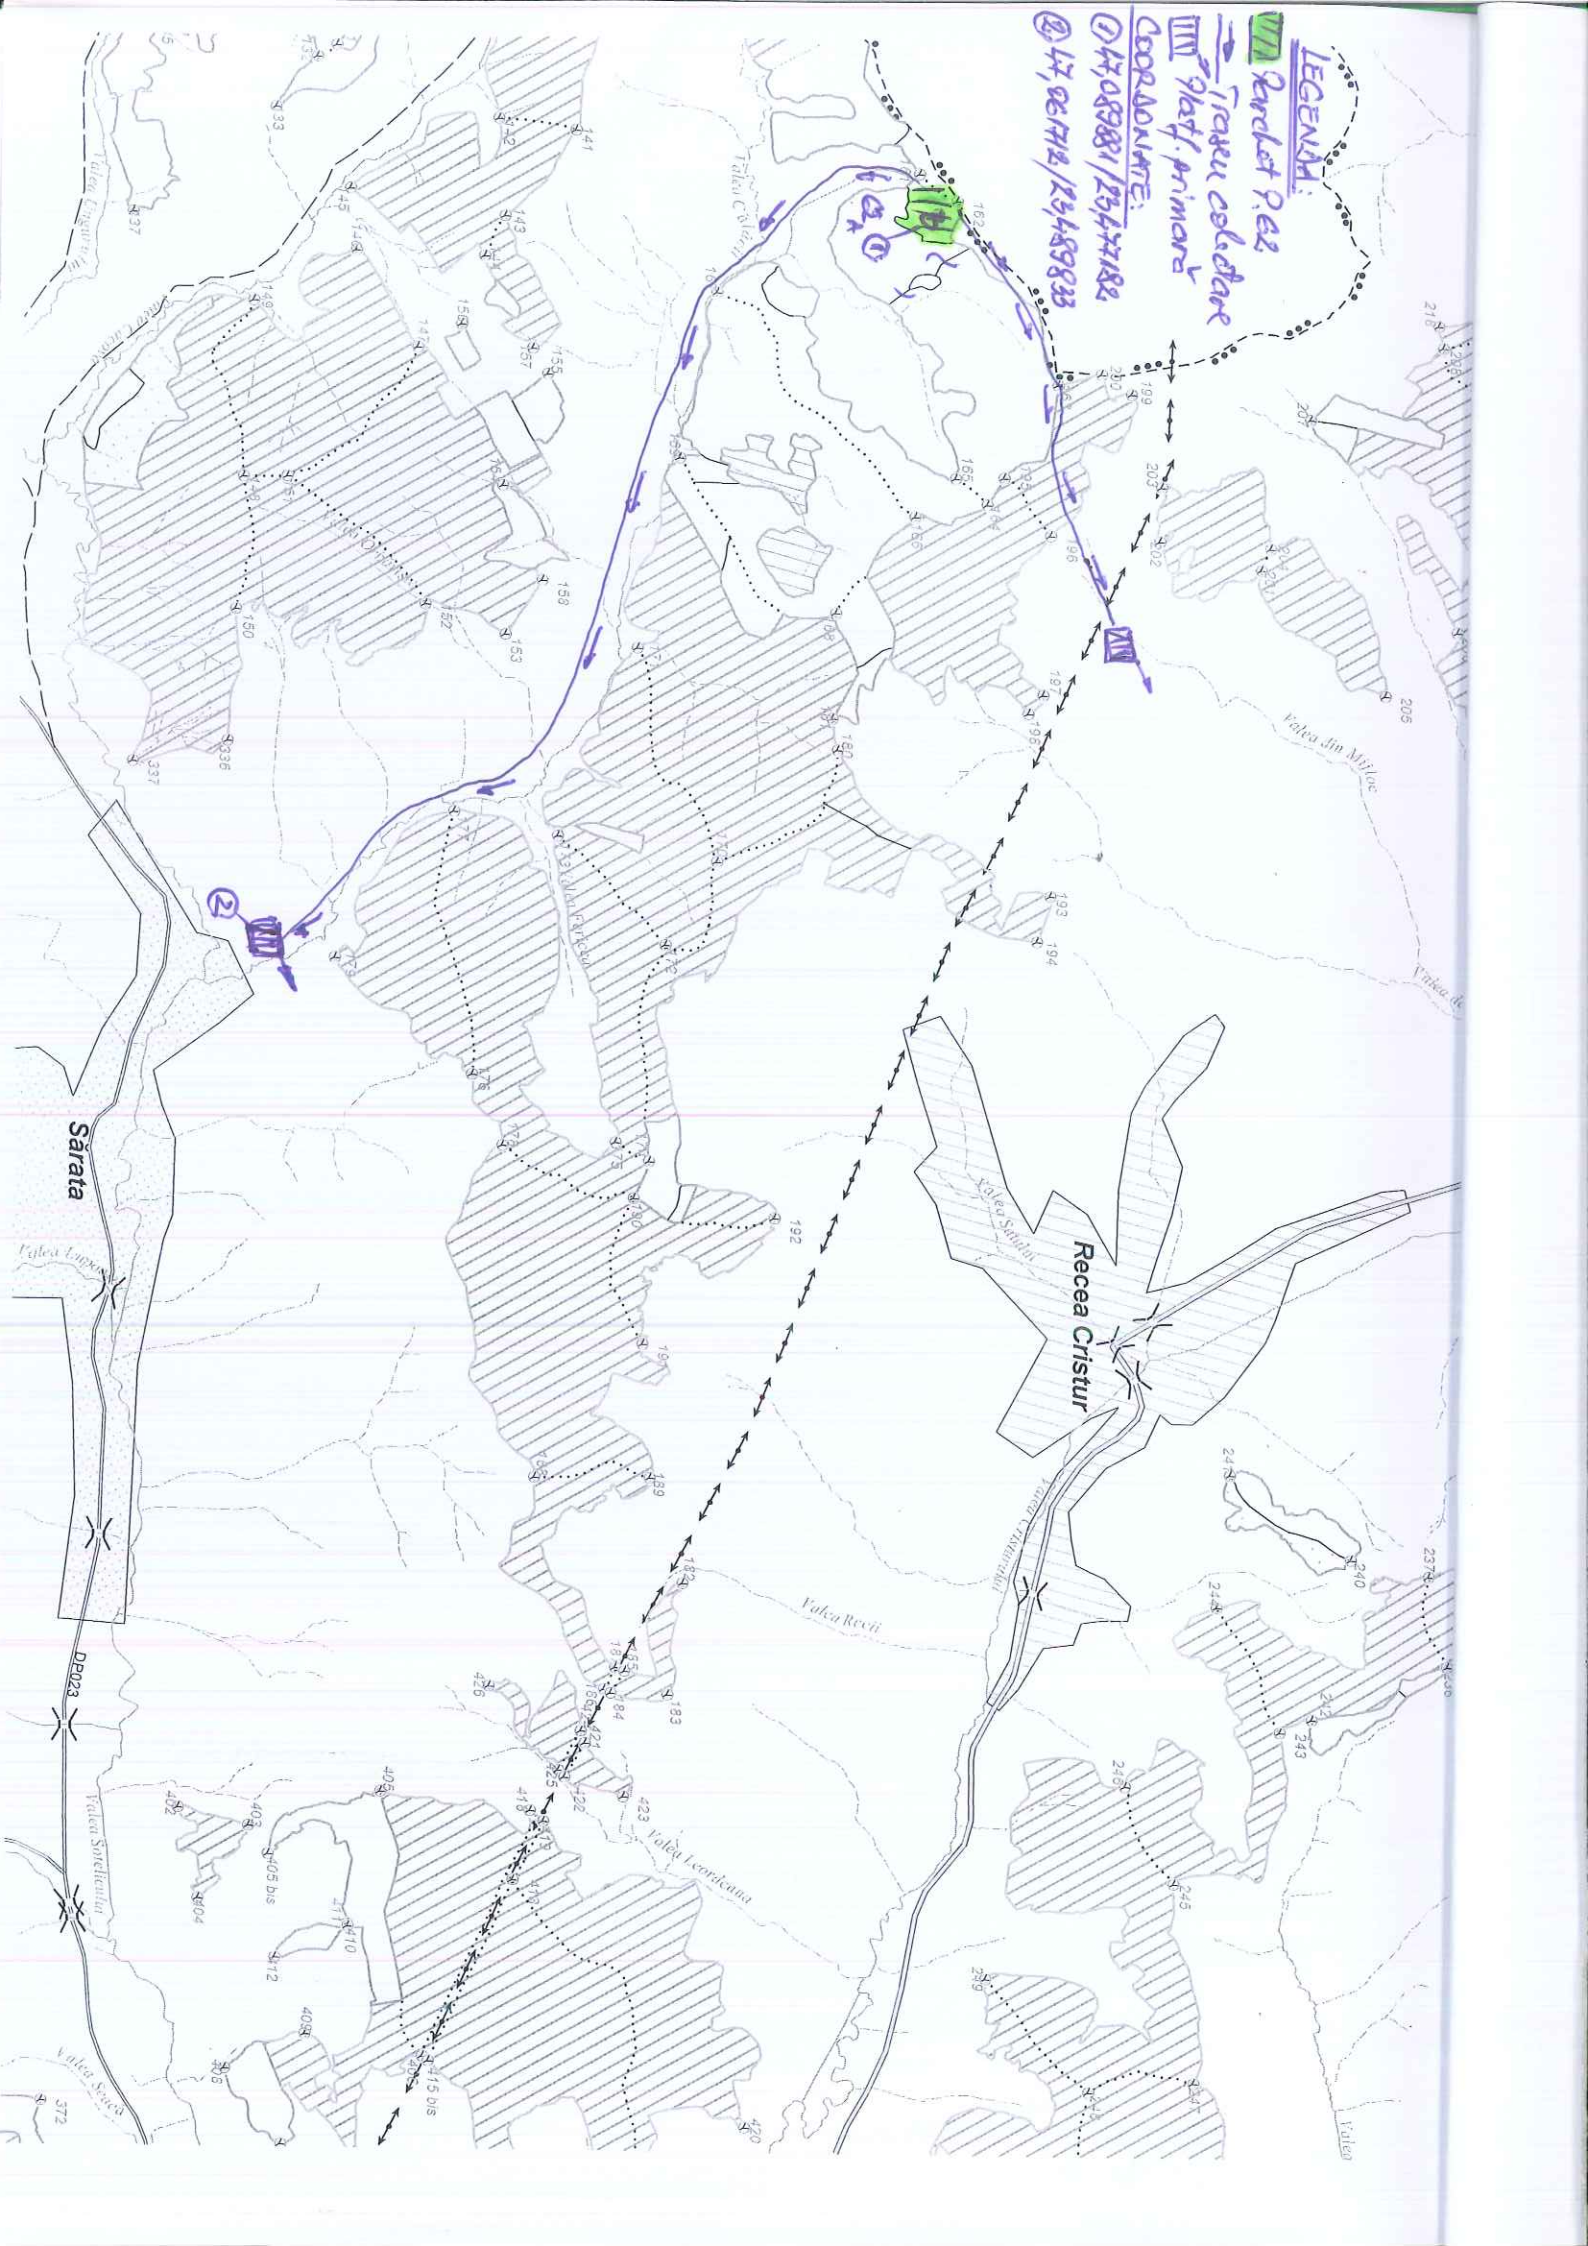

LEGENDA:

 Punct P. 22

 Traseu colidare

 Plat. Primare

COORDONATE:

① 47,089881 / 25,477182

② 47,087712 / 25,489833

Sărata