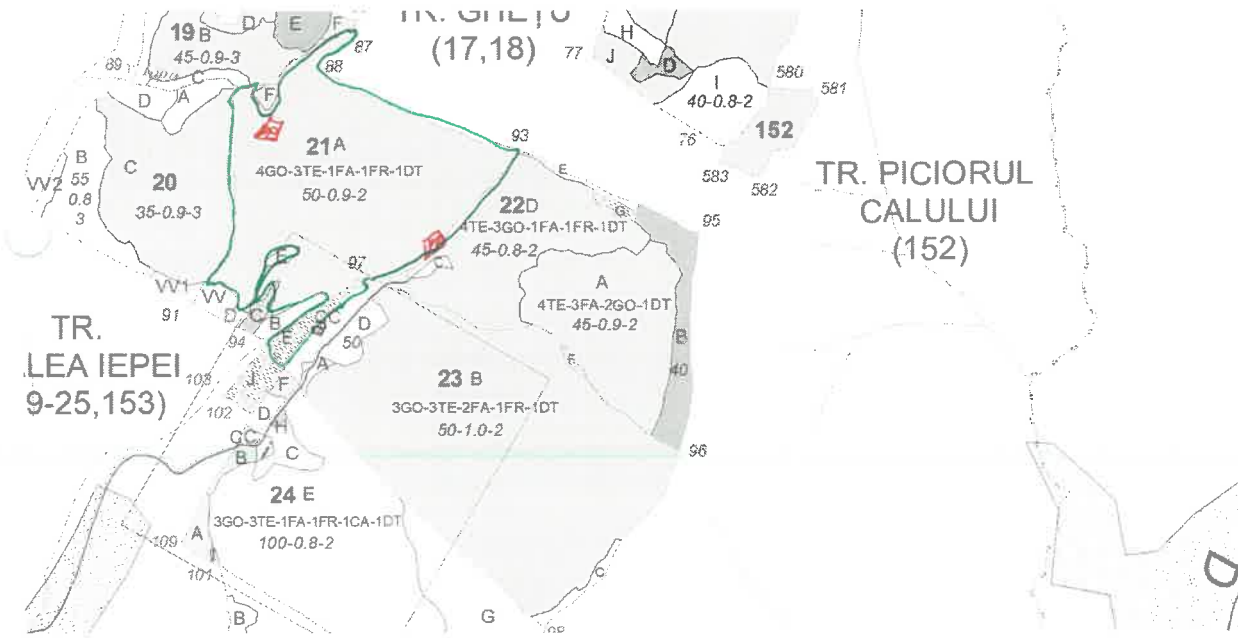

SCHITA PARCHETULUI SI A PLATFORMEI PRIMARE

APV 2400006800680/ 657 Valea Iepii

COORDONATE PARCHET	
Lat: : 46.513288	Long: 27.272484
COORDONATE PLATFORMA PRIMARA	
Lat: 46.500857	Long: 27.274589
Lat: 46.501789	Long: 27.269900

LEGENDA:

Intocmit:
Ing. Vararu Catalin

-  - limita posesiei
-  - drum aploatare
-  - rampa pascunsi