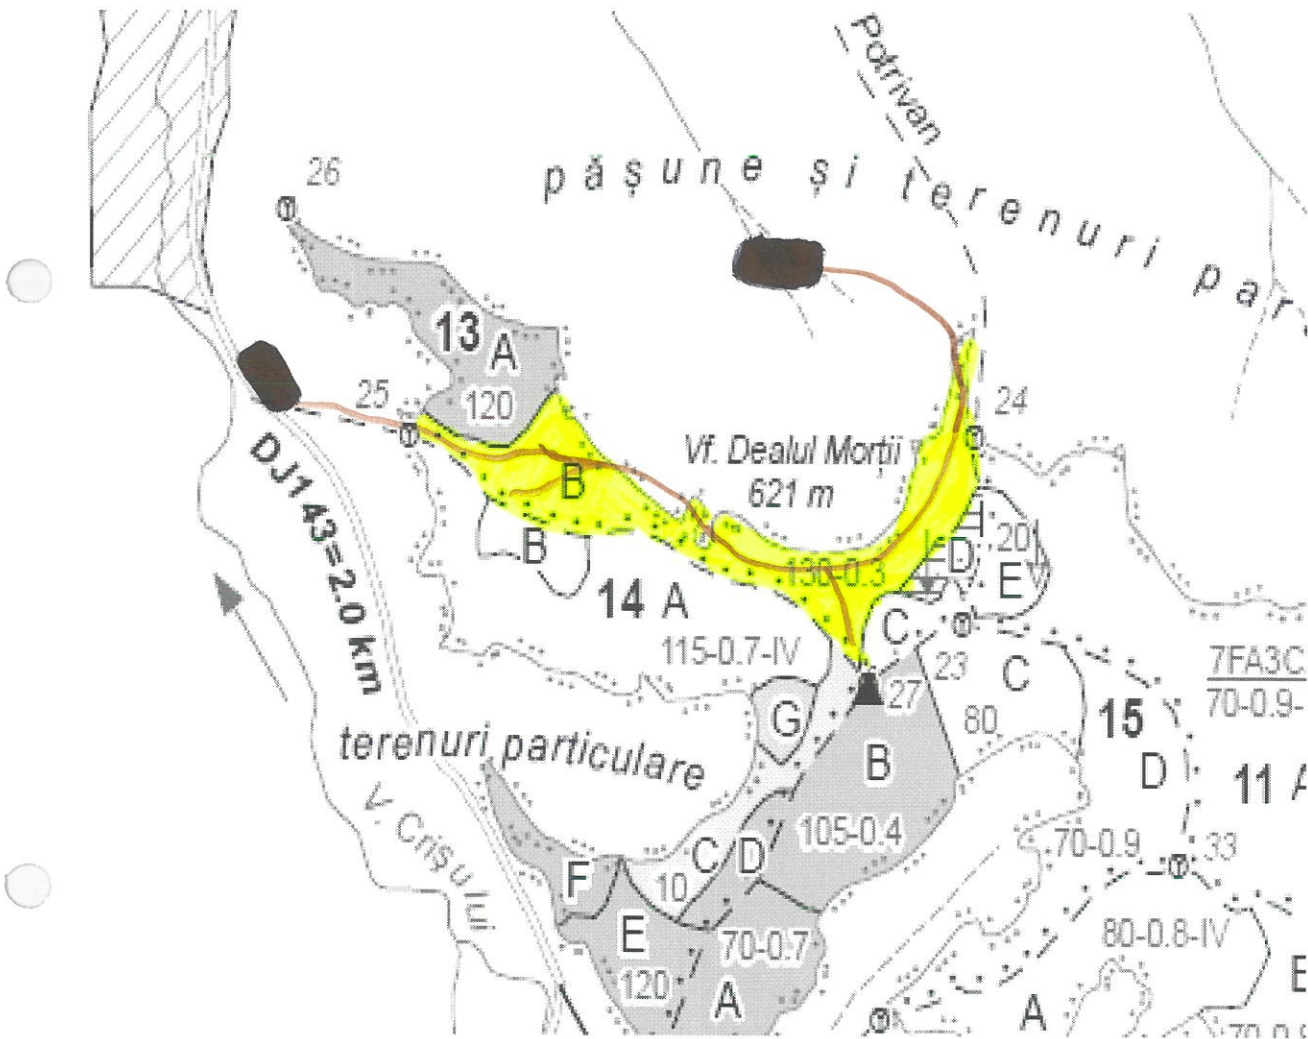

Schita partizii

Fond	Sumal	UP	ua
3661	2400160203160	I Bethlen	13B

- Suprafata parchetului
- Cai de acces existente
- Platforma primara

Coordonate geografice punct parchet		Coordonate geografice punct platforma primara	
Latitudine	46.132078	Latitudine	46.139596
Longitudine	24.705993	Longitudine	24.700486