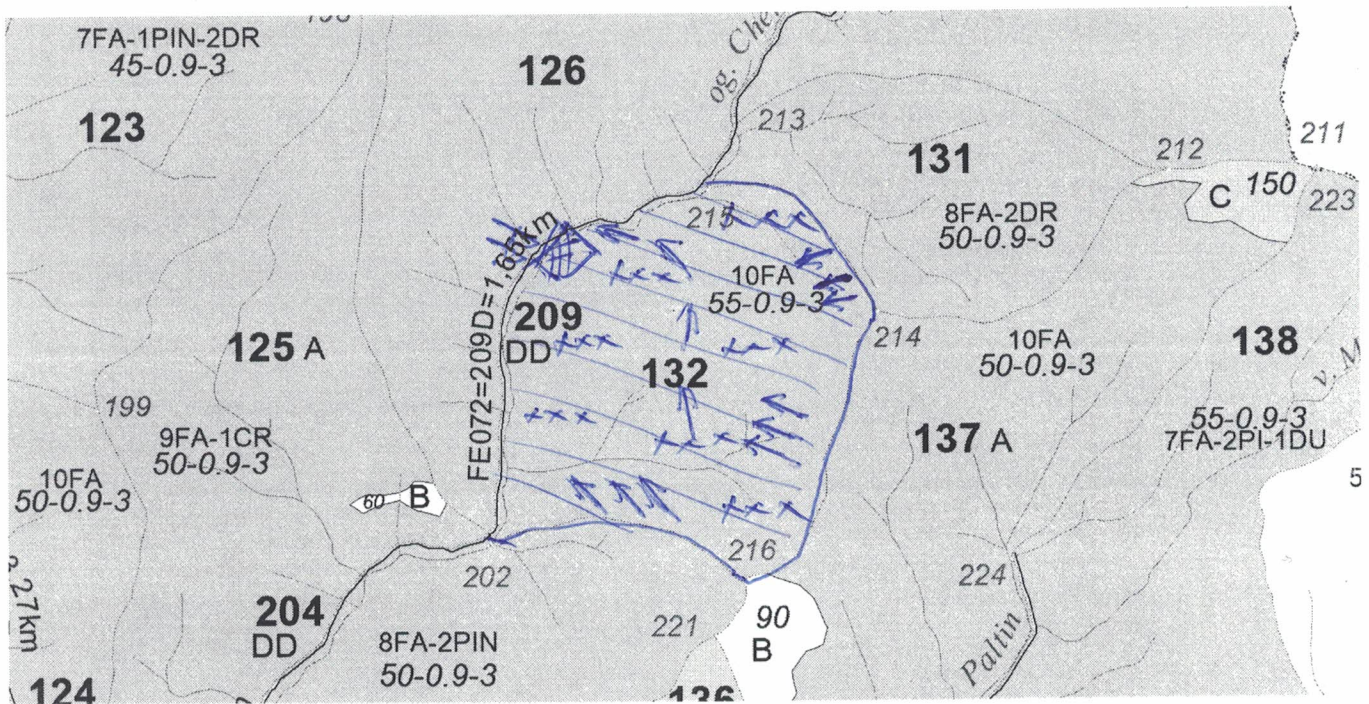

SCHITA PARCHETULUI

PARTIDA 2300214600370 (P 655)

| U.P. | u.a. | Volum mc | Felul taierii/ nat prod | Supraf ha | Accesib | Coord. geogr. parchet | | Coord. geogr. platforma primara | |
|------|------|---------------|-------------------------|-----------|----------|-----------------------|-----------|---------------------------------|-----------|
| | | | | | | Lat N | Long E | Lat N | Long E |
| IX | 132 | 986 986,39 | RAR | 31,35 | 501-1000 | 44.790832 | 22.242044 | 44.790864 | 22.237025 |

xxx - lemn pentru biodiversitate

Legenda:

- suprafata partizii:
- limita partida: ; cai de colectare:
- alte obs.: materialul lemnos se scoate prin proprietati particulare
- platforma primara:

UP: IX Eșchidă

UA: 126

Sef Ocol

Conducator lucrare