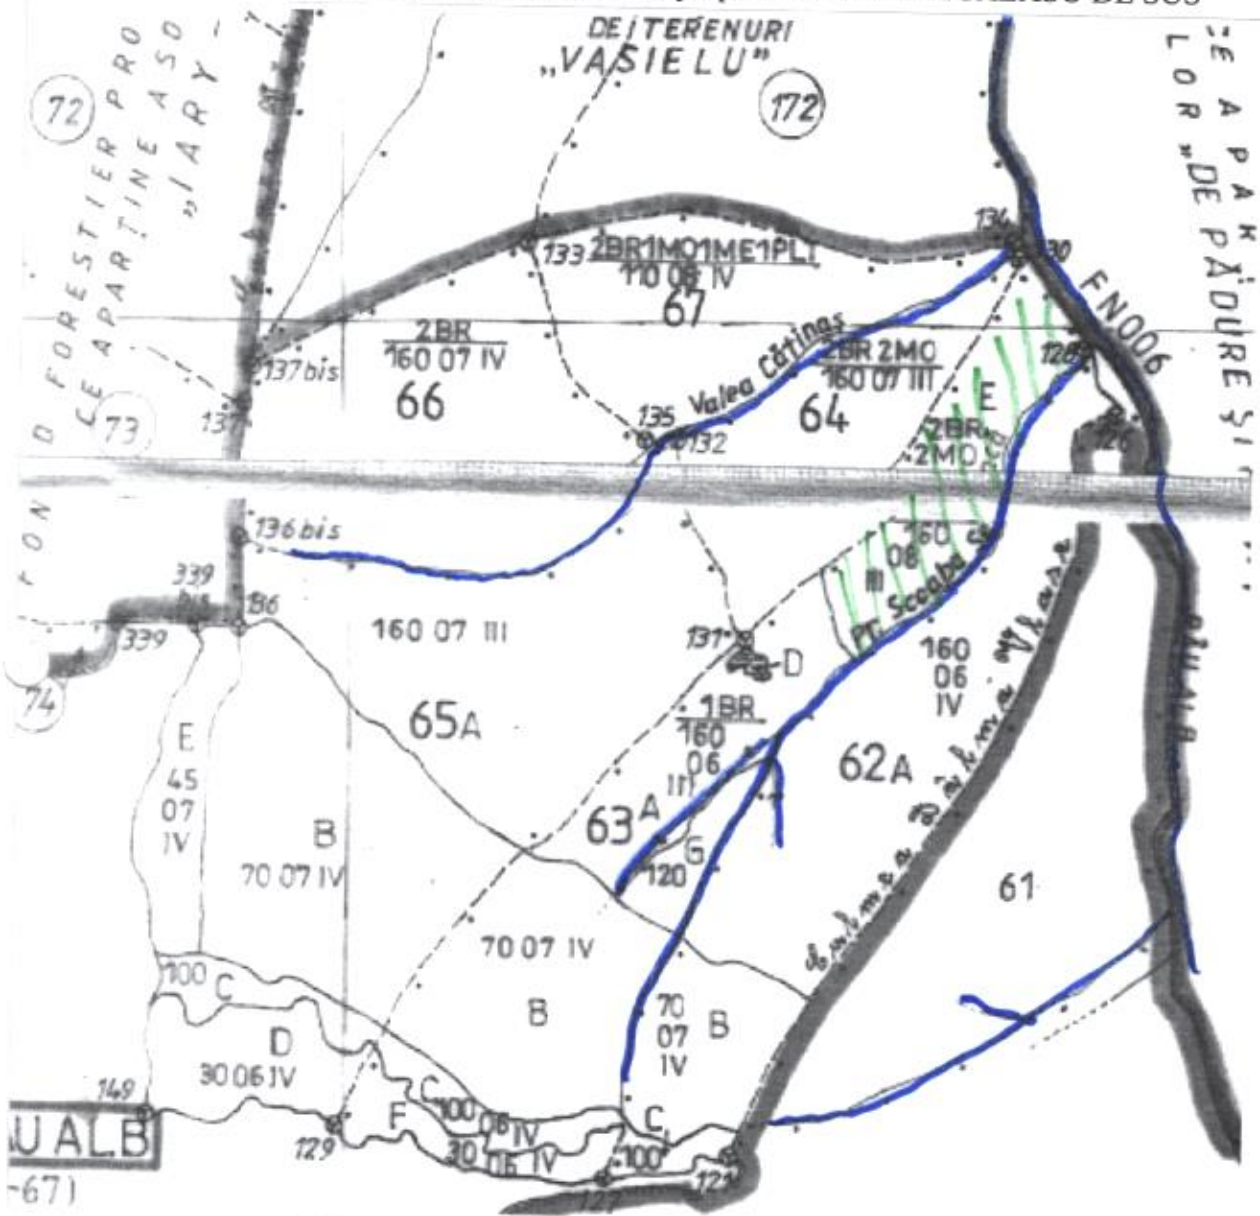

SCHITA PARCHET

U.P. VI RAU ALB, u.a. 63E, proprietar COMUNA SALASU DE SUS

UNU

Distanța medie de scos-apropiat: > 1500 m

LEGENDA:

-  - Parchet
-  - Rampa primară
-  - Parau

COORDONATE GEOGRAFICE:

- Partida:
- latitudine: 45.433254 N
 - longitudine: 22.980209 E
- Rampă:
- 45,458459
 - 22,986124