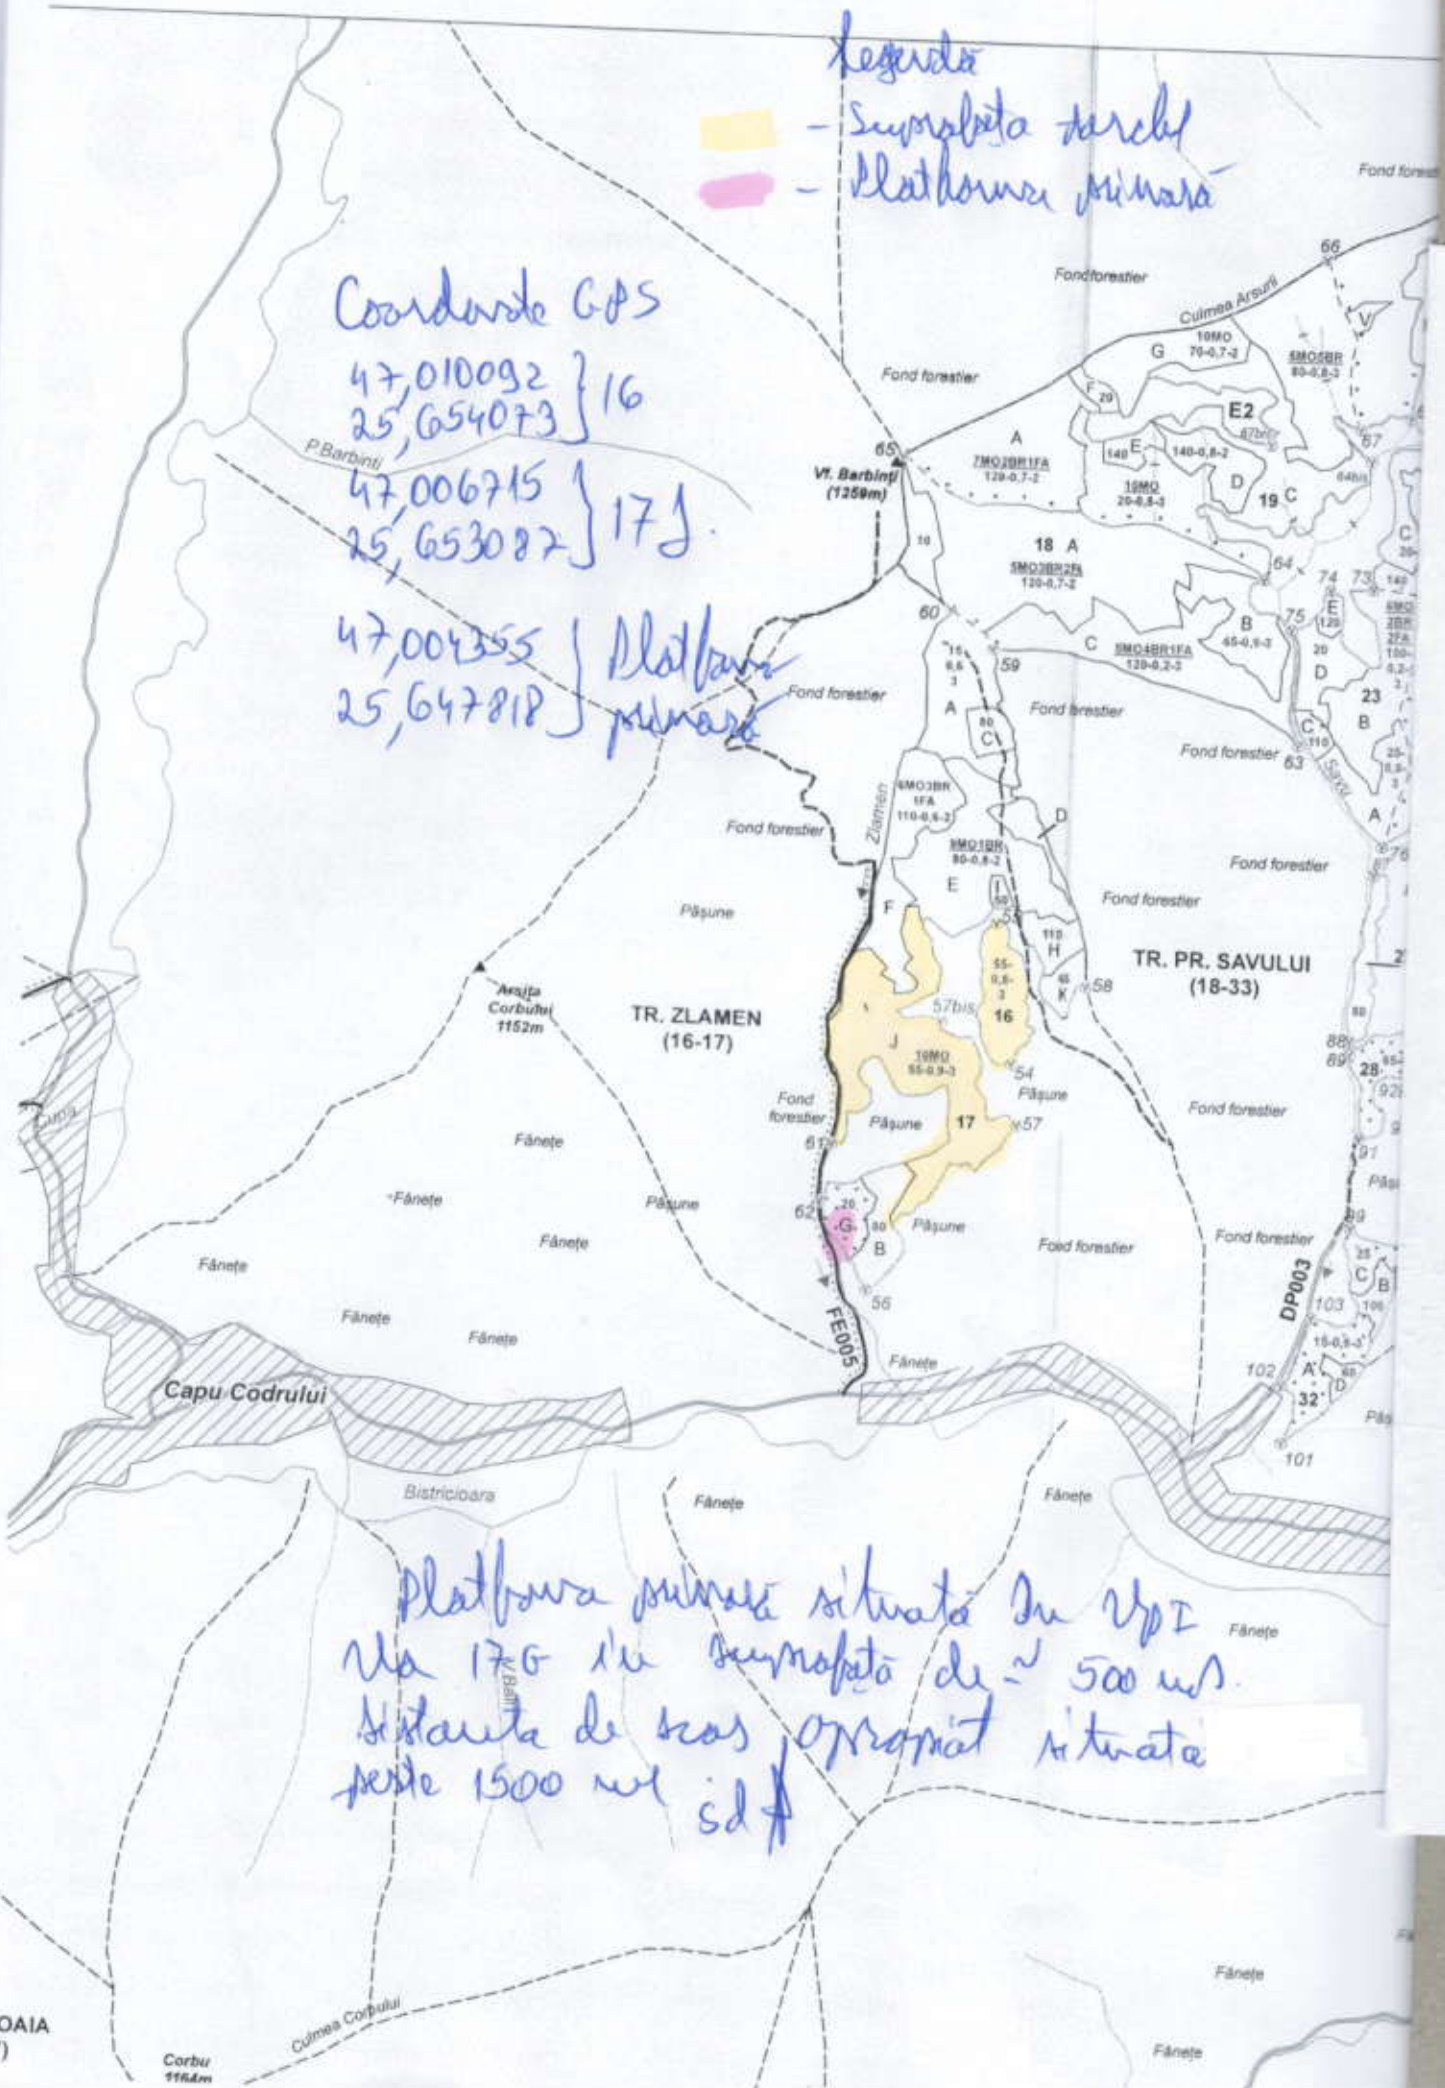

legenda

- Suprafata parchi
- Platbaza minara

Coordonate GPS

47,010092 } 16
25,654073

47,006715 } 17
25,653087

47,004355 } Platbaza
25,647818 } minara

Platbaza minara situata in UPI
la 170 m suprafata de ~ 500 m².
Situata de scos apropiat situata
peste 1500 m² sd f