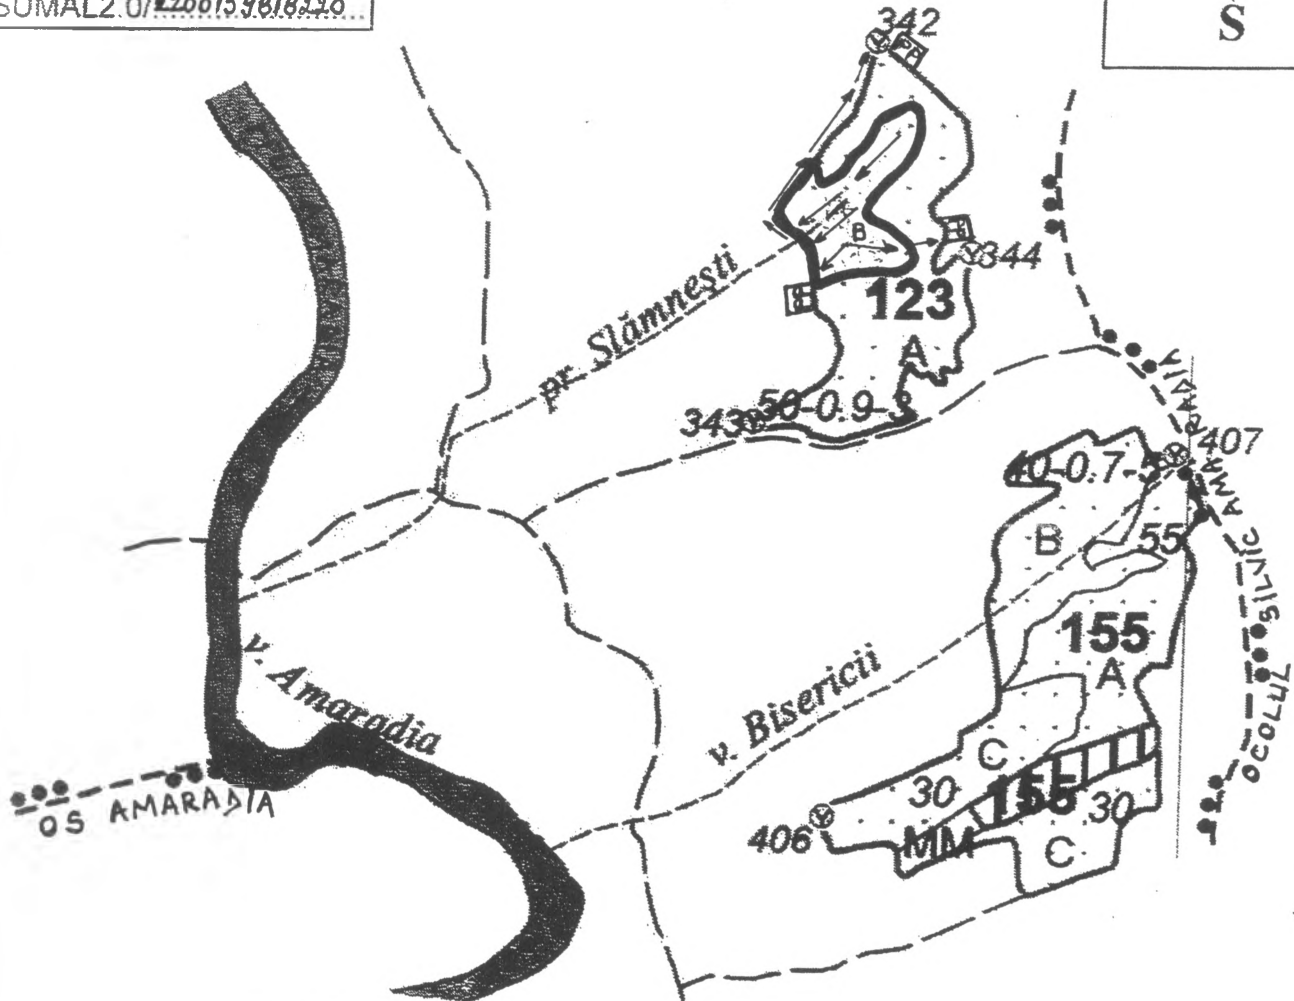

SCHITA PARCHETULUI

O.S HUREZANI
 CP. VI. Slăvuta
 ua. 123 B
 Partida 405 Valea Amaradia
 SUMAL2.0/1200159010220...

Legenda

- PP - Platforma primară
- Limită parchet
- Drum de scos apropiat cu tractorul
- Limită U.P
- Limită parcelă silvica
- Lizieră padure
- Limită subparcelă silvică
- Drum de pământ
- 155 ⊖ - Bomă silvică
- ⊙ - Punct GPS
- Pârâu *Slămnesti*
- x - Elemente de biodiversitate
- Păduri predate legi FF
- o - ciocan patrat
- X - Arborete încadrate în sup O
- Ochiuri de regenerare naturala

Coordonate geografice

Parchet: lat. 44.608346
 lng. 23.707012

Platforma primara: lat. 44.610223
 lng. 23.707326

Distanța scos apropiat: 251-500

Sef Ocol
 Ing. Deconescu Stefan Adrian

Responsabil fond forestier
 Ing. Calotescu C-tin Doru