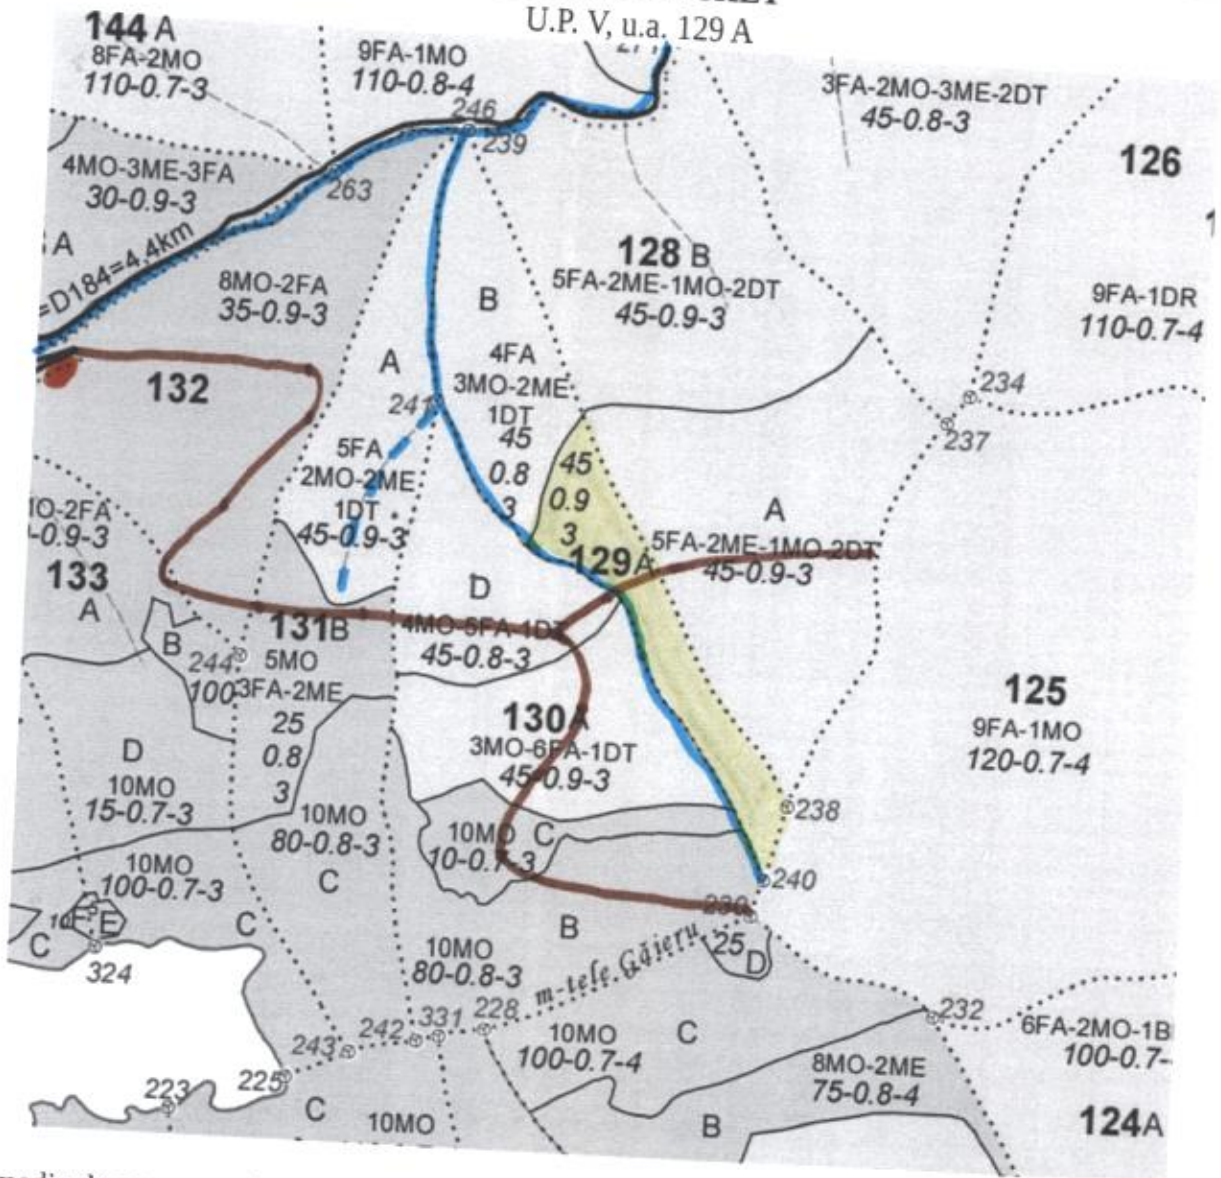

SCHITA PARCHET

U.P. V, u.a. 129 A

Distanța medie de scos apropiat: > 1500 m

LEGENDA:

- suprafața APU
- drum auto forestier
- drum tractoare existent
- platformă pină
- pârâu

COORDONATE GEOGRAFICE:

Partida:
 - latitudine: 45.400067
 - longitudine: 23.406243

Platforma primara:
 - latitudine: 45,406243
 - longitudine: 23,032236

Sef ocol,

ing. Pasconi Cosmin

Intocmit,

tehn. Orza Victor