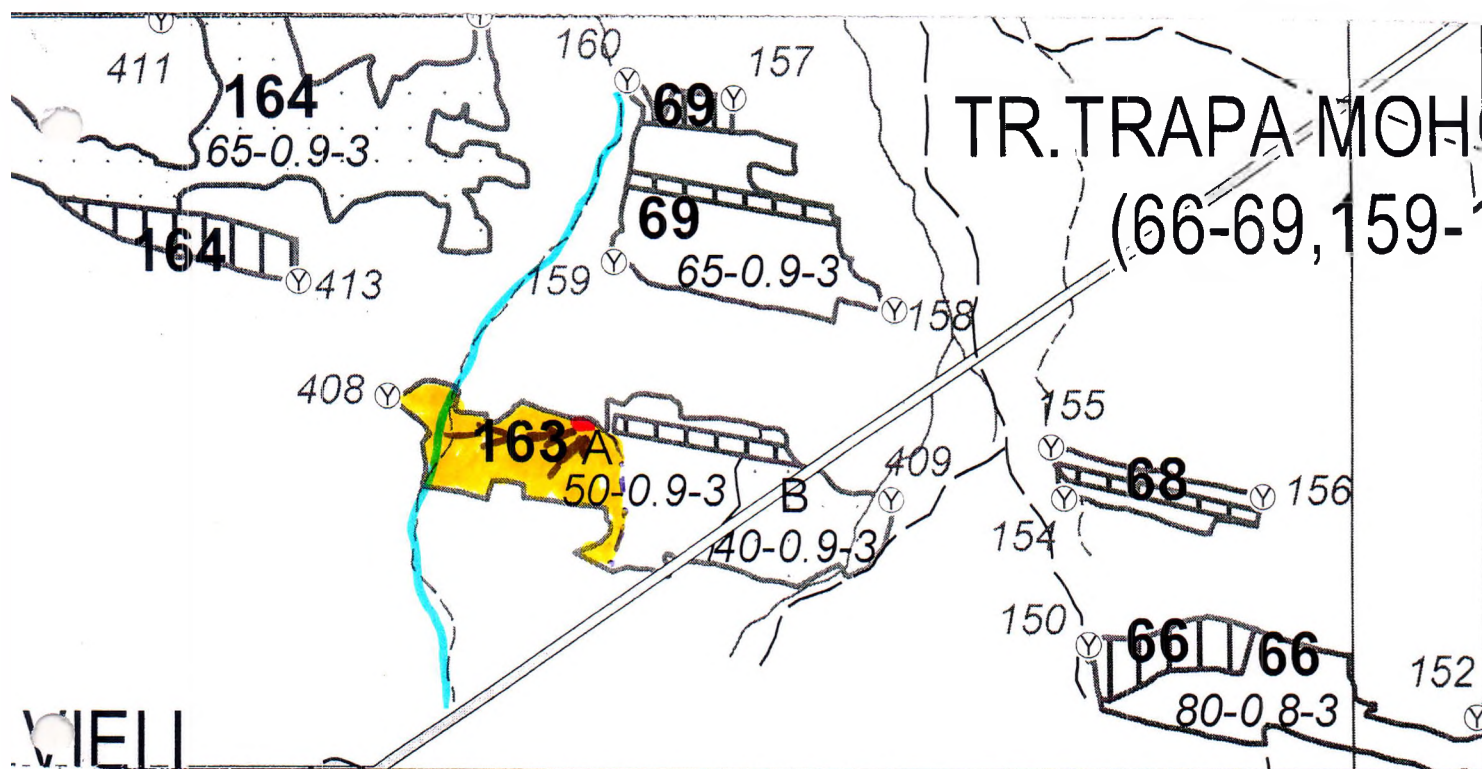

REGIA NAȚIONALĂ A PĂDURILOR – ROMSILVA
DIRECȚIA SILVICĂ GORJ
OCOLUL SILVIC POLOVRAGI

telefon: 0253/476156; fax: 0253/476020; cod fiscal: 1590120;
 Com. Polovragi, str.Principală nr....., E-mail: ospolovr@targuiju.rosilva.ro

SCHITA PARCHETULUI 124 ZORLESTI, SUMAL 2300191804570

U P	Ua	Vol. mc	Sup. ha	Fel taiere	Accesibilitate	Coordonate parchet		Coordonate platform primara	
						Lat N	Long E	Lat N	Long E
V	163A	702,69	3,0	T.RASA	251-500	45.084696	23.723589	45.084696	23.723589

Legenda:

	Suprafata parchetului		Podet traversare
	Traseu de scos apropiat cu TAF		Stancarie
	Platforma primara		Delimitare parchet <i>RP-36-141</i>
	Arbori morti		Ochiuri de regenerare
	PARAU		

SEF OCOL
 SILVIC
 POLOVRAGI