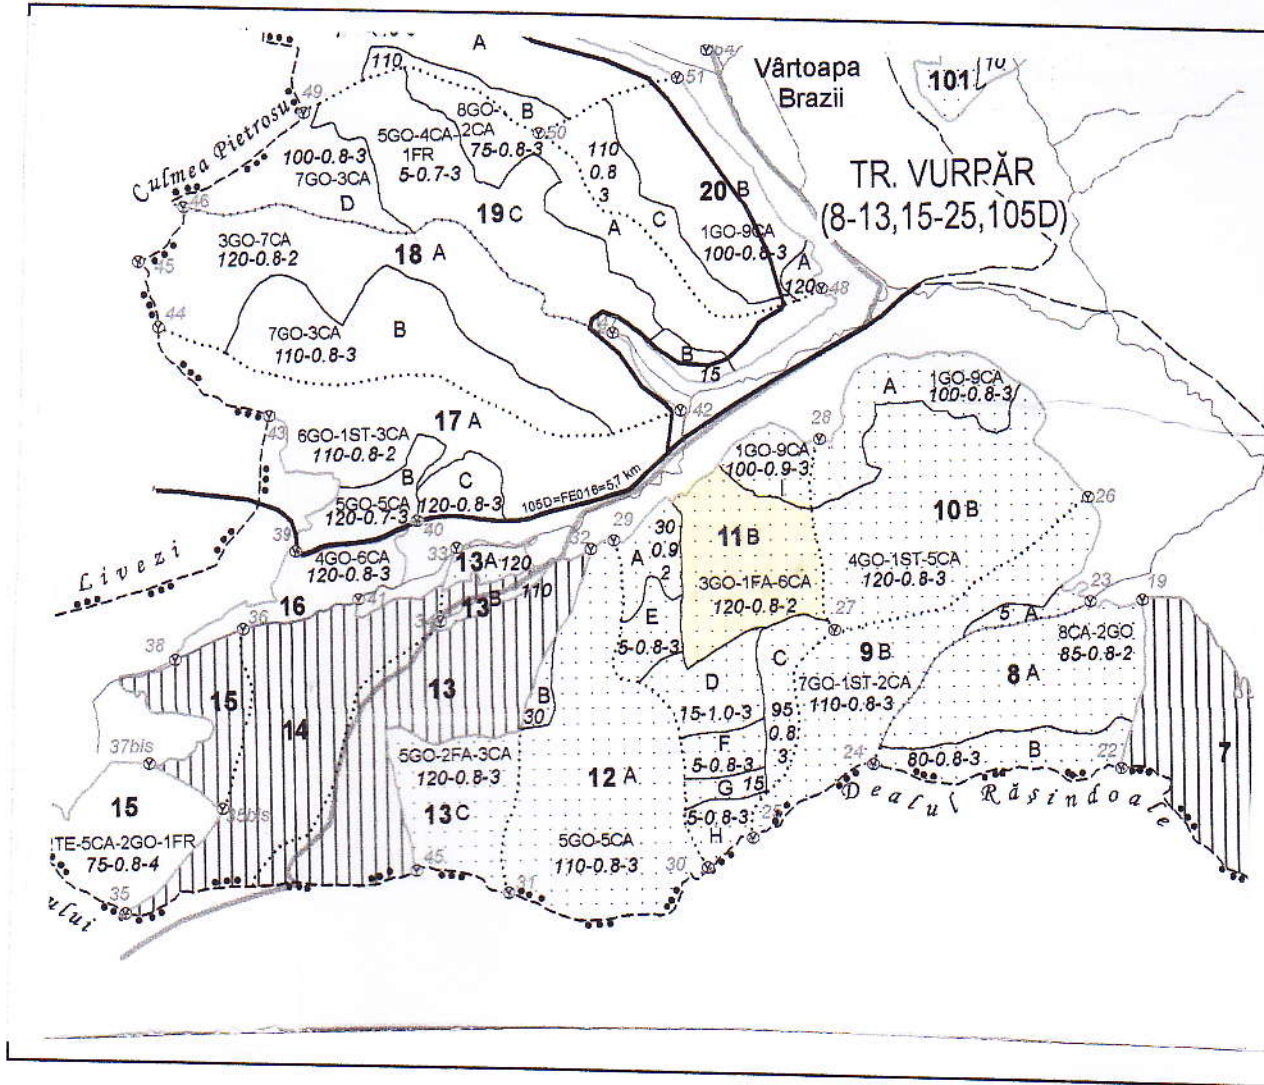

SCHITA PARCHETULUI SI A PLATFORMEI PRIMARE

UP III Altana

ua: 11B

Partida 2223

LEGENDA:

-  Borna parcelara
-  Limita ua
-  Limita sectiune
-  Limita postata
-  Drum auto
-  Drum pentru tractoare
-  Miscari mat. lemnos aval
-  Platforma primara
-  Miscari mat. lemnos amonte

ORDINEA DE LUCRU IN POSTATE

Coordonate platforma primara	
45,894186	24,380289
Coordonate parchet	
45,891080	24,376519